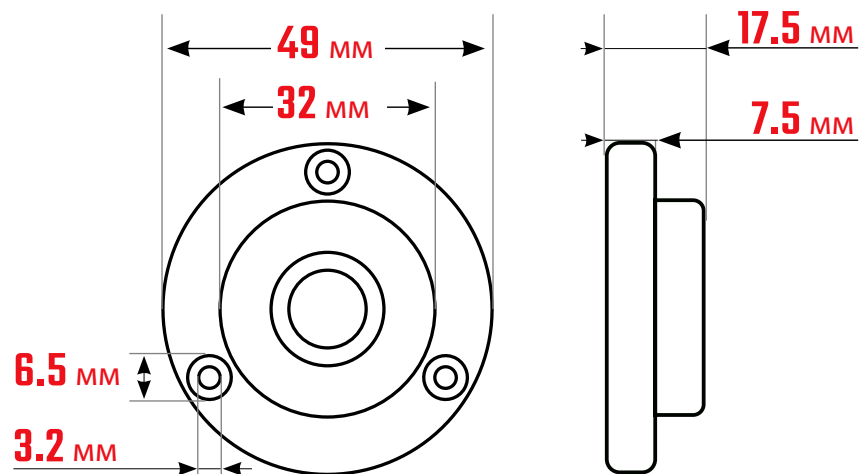

KRAFTOOL

ПОВЕРХНОСТНЫЙ УРОВЕНЬ

BULL'S EYE

Уникальный магнитный уровень
для выравнивания горизонтальных поверхностей

LIFETIME
WARRANTY

УНИКАЛЬНО ТОЧНО

Поверхностный уровень BULL'S EYE

KRAFTOOL

Чувствительность 0,5°

Пожизненная гарантия на точность колбы, отсутствие помутнения и протечек

Мощный редкоземельный магнит

Нескользкая базовая поверхность

Отверстия для крепления к поверхности

Диаметр, мм	Отверстие для крепления	Магнитный	Вес, г	Артикул
49	•	•	19	34789