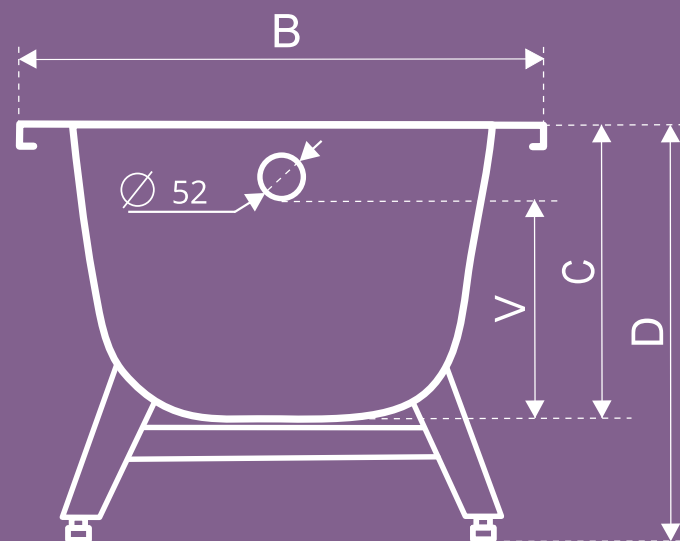

Технические характеристики