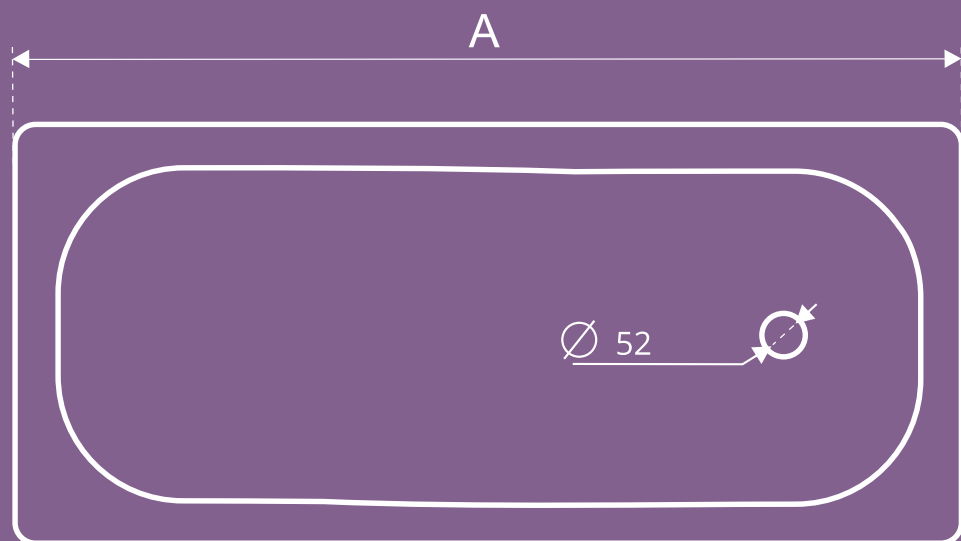

Ассортимент ванн

Размер, см (A/B/C)	105x65x35,5	120x70x40	140x70x40	150x70x40	160x70x40	170x70x40
Артикул ванны	DV-13901	DV-23901	DV-43901	DV-53901	DV-63901	DV-73901
Артикул опорной подставки	OP-13300	OP-21200	OP-01200	OP-01200	OP-61200	OP-01200
Объем, л (V)	90	110	135	160	170	180
Толщина ванны до..., мм	2,0					
Рант	нет					
Вес ванны с ОП до..., кг (брутто)	16,2	21,7	25,4	26,7	28,2	29,6
Высота ванны на опорной подставке, см (D)	51,5	55,0	55,0	55,0	55,0	55,0
Цвет	Белая орхидея					