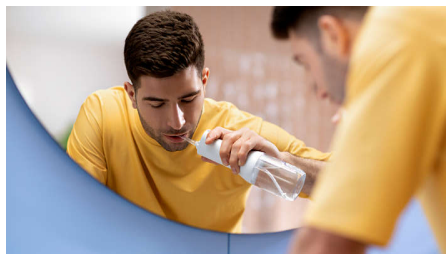

Технология Pulse Wave

Струи воды направляют вас от зуба к зубу в режиме Deep Clean (Глубокая чистка) для оптимального результата.

2 режима, 3 уровня интенсивности

Выберите режим чистки, который подходит вам лучше всего. Режим Clean (Чистка) предназначен для эффективной повседневной чистки непрерывным потоком воды. Режим Deep Clean (Глубокая чистка)

подходит для тщательной очистки пульсирующей струей воды. Регулируемая интенсивность поможет найти режим, оптимальный с точки зрения комфорта.

Полная чистка за 60 секунд

Чистка даже в труднодоступных местах стала доступной с насадкой, вращающейся на 360° — вы можете использовать прибор под любым углом. Тщательная чистка всего за 60 секунд.