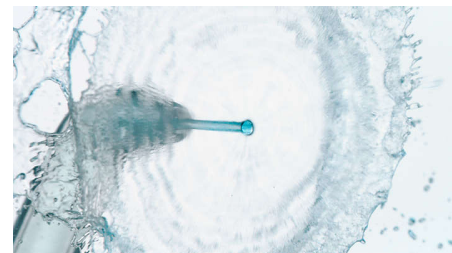

Стандартный наконечник для точечной очистки

Стандартный одноточечный наконечник усиливает давление для точечной очистки и удаления остатков еды.