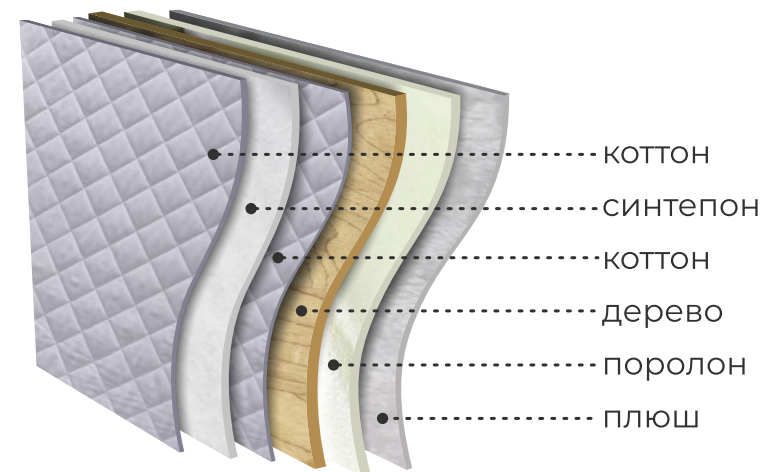

SWEET BEAR

designer swing

подвесные качели

DESIGNER
COLLECTION

спинка

сиденье

забота и нежность

Натуральные материалы,
чистый массив
дерева, идеальная
обработка поверхностей.

удобство и комфорт

100% хлопковый подвесной
канат. Съёмный
нежный и мягкий
матрасик в комплекте.

МАЛИНОВЫЙ
ЗЕФИР

СЛИВОЧНЫЙ
ПЛОМБИР

стиль и дизайн

Ведущие дизайнеры нашей компании работали над этой коллекцией.

качество и безопасность

Только проверенные, сертифицированные материалы. Ремень безопасности и металлические подвесы в комплекте.

ВАНИЛЬНЫЙ
КРЕМ

дополнительная фиксация

Мягкий ремешок поможет зафиксировать ребенка в качелях, чтобы повисить его безопасность.

ЛАЗУРНЫЙ

**коллекция
представлена
в 4-х цветах**

Sweet bear – это нежный текстиль, натуральные и безопасные материалы. Корпус изготовлен из прочного котона с ромбовой стёжкой, а внутренний матрасик для сидения изготовлен из бархатистого плюша.