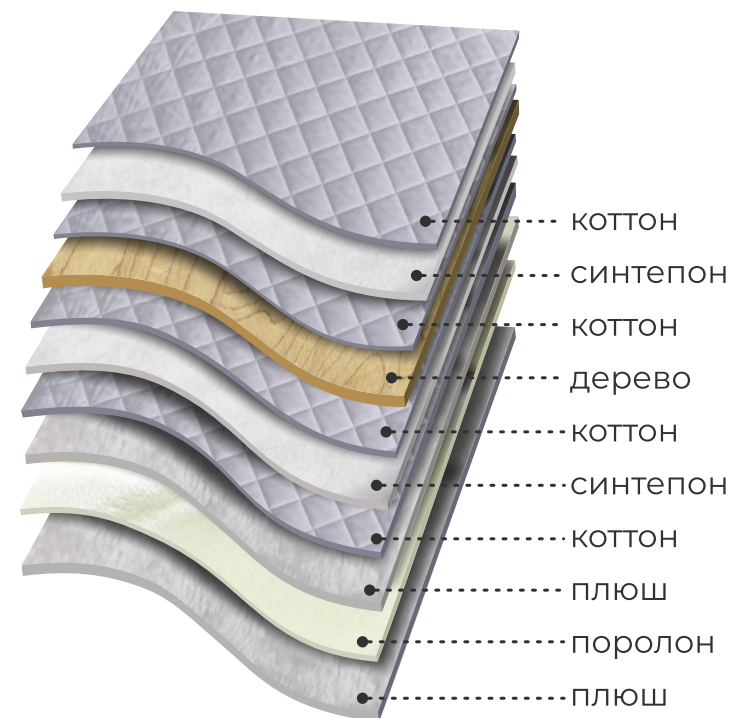

SWEET BEAR

designer swing

подвесные качели

DESIGNER
COLLECTION

спинка

сиденье

забота и нежность

Натуральные материалы,
чистый массив
дерева, идеальная
обработка поверхностей.

удобство и комфорт

100% хлопковый подвесной
канат. Съёмный
нежный и мягкий
матрасик в комплекте.

МАЛИНОВЫЙ
ЗЕФИР

СЛИВОЧНЫЙ
ПЛОМБИР

стиль и дизайн

Ведущие дизайнеры нашей компании работали над этой коллекцией.

качество и безопасность

Только проверенные, сертифицированные материалы. Ремень безопасности и металлические подвесы в комплекте.

ВАНИЛЬНЫЙ
КРЕМ

дополнительная фиксация

Мягкий ремешок поможет зафиксировать ребенка в качелях, чтобы повисить его безопасность.

ЛАЗУРНЫЙ

**коллекция
представлена
в 4-х цветах**

Sweet bear – это нежный текстиль, натуральные и безопасные материалы. Корпус изготовлен из прочного котона с ромбовой стёжкой, а внутренний матрасик для сидения изготовлен из бархатистого плюша.