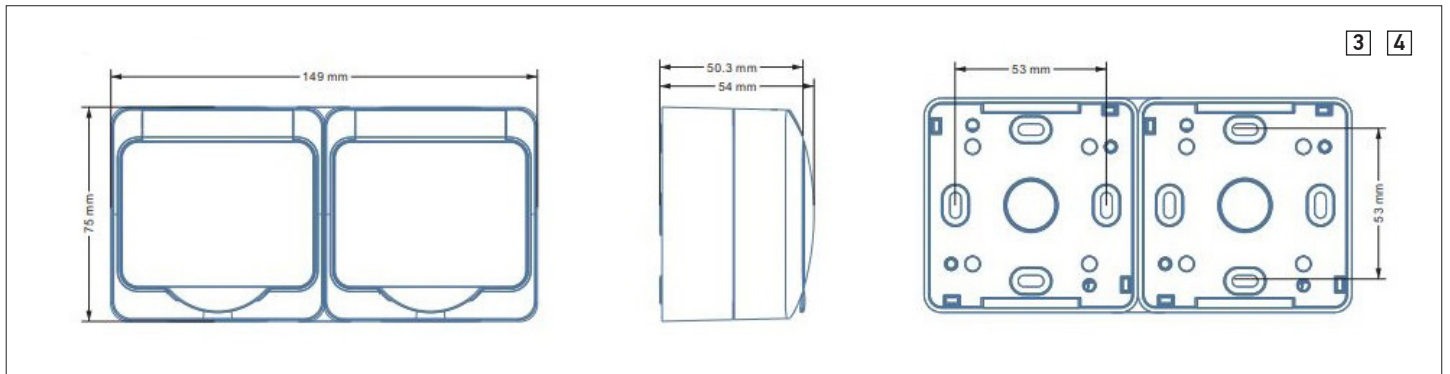

Рисунок 1.  
Электрические схемы розеток серии NIX (TOKOV™):

- 1 TKE-NX-R1Z-xx-IP54
- 2 TKE-NX-R1Z-xxT-IP54
- 3 TKE-NX-R2Z-xx-IP54
- 4 TKE-NX-R2Z-xxT-IP54
- 5 TKE-NX-R4Z-xx-IP54
- 6 TKE-NX-R4Z-xxT-IP54

Рисунок 2.  
Габаритные размеры розеток  
серии NIX (ТОКОВ™):

- 1 ТКЕ-NX-R1Z-xx-IP54
- 2 ТКЕ-NX-R1Z-xxT-IP54
- 3 ТКЕ-NX-R2Z-xx-IP54
- 4 ТКЕ-NX-R2Z-xxT-IP54
- 5 ТКЕ-NX-R4Z-xx-IP54
- 6 ТКЕ-NX-R4Z-xxT-IP54