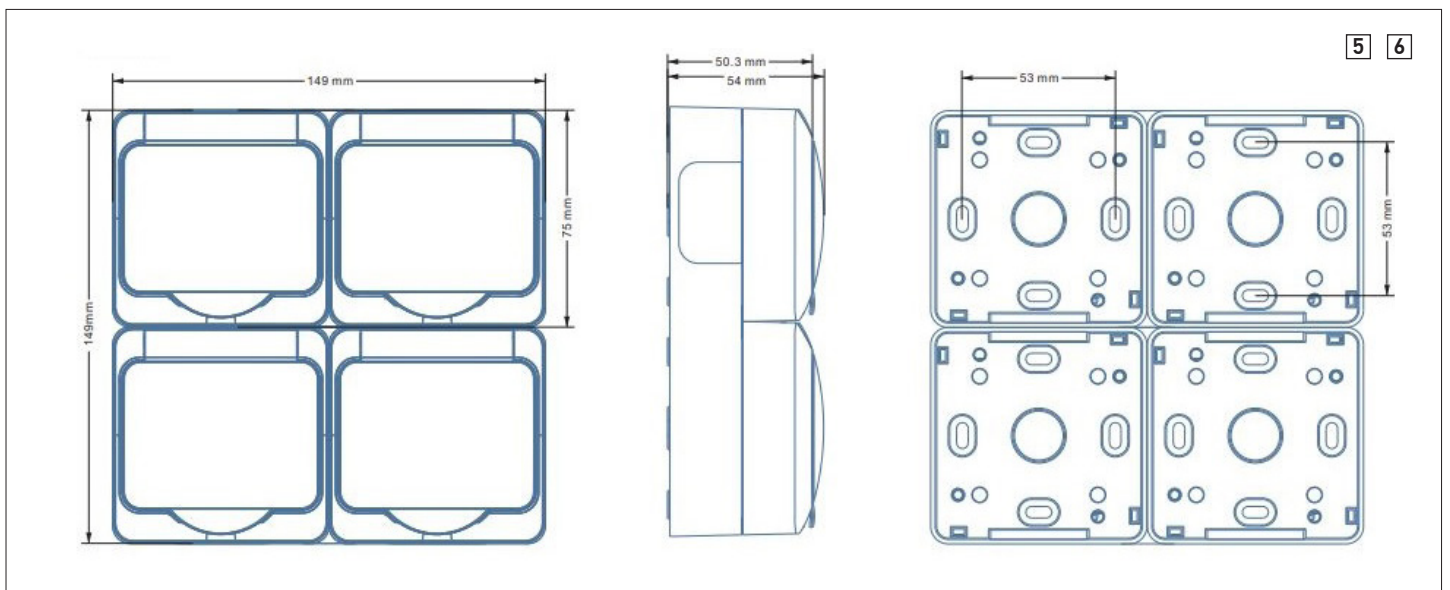

Рисунок 1.  
Электрические схемы розеток серии NIX (TOKOV™):

- 1 TKE-NX-R1Z-xx-IP54
- 2 TKE-NX-R1Z-xxT-IP54
- 3 TKE-NX-R2Z-xx-IP54
- 4 TKE-NX-R2Z-xxT-IP54
- 5 TKE-NX-R4Z-xx-IP54
- 6 TKE-NX-R4Z-xxT-IP54

Рисунок 2.  
Габаритные размеры розеток  
серии NIX (ТОКОВ™):

- 1 ТКЕ-NX-R1Z-xx-IP54
- 2 ТКЕ-NX-R1Z-xxT-IP54
- 3 ТКЕ-NX-R2Z-xx-IP54
- 4 ТКЕ-NX-R2Z-xxT-IP54
- 5 ТКЕ-NX-R4Z-xx-IP54
- 6 ТКЕ-NX-R4Z-xxT-IP54