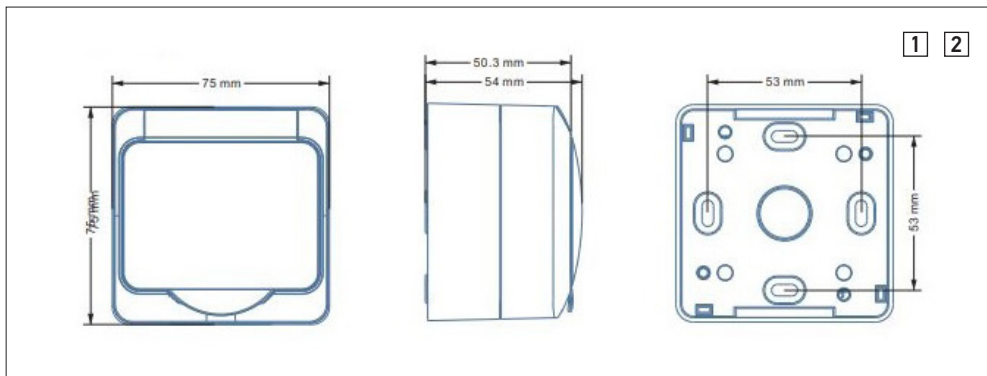

Рисунок 1.  
Электрические схемы розеток серии NIX (TOKOV™):

- 1 TKE-NX-R1Z-xx-IP54
- 2 TKE-NX-R1Z-xxT-IP54
- 3 TKE-NX-R2Z-xx-IP54
- 4 TKE-NX-R2Z-xxT-IP54
- 5 TKE-NX-R4Z-xx-IP54
- 6 TKE-NX-R4Z-xxT-IP54

Рисунок 2.  
Габаритные размеры розеток  
серии NIX (ТОКОВ™):

- 1 ТКЕ-NX-R1Z-xx-IP54
- 2 ТКЕ-NX-R1Z-xxT-IP54
- 3 ТКЕ-NX-R2Z-xx-IP54
- 4 ТКЕ-NX-R2Z-xxT-IP54
- 5 ТКЕ-NX-R4Z-xx-IP54
- 6 ТКЕ-NX-R4Z-xxT-IP54