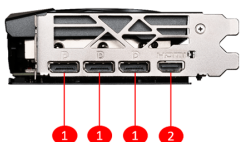

CONNECTIONS

1. DisplayPort
2. HDMI™

FEATURES

Система охлаждения TRI FROZR 3

Холодно и тихо: эксклюзивная система охлаждения TRI FROZR 3 гарантирует эффективный отвод тепла от всех элементов видеокарты.

Вентиляторы TORX 5.0

Соединенные дугами лопасти и специальный кожух способствуют стабилизации воздушного потока и поддержанию высокого воздушного давления.

Технология Airflow Control

Волнистая форма ребер радиатора Wave-curved 3.0 облегчает прохождение воздуха, что способствует снижению уровня шума.

Медное основание

В основании кулера находится массивная пластина из никелированной меди, которая отводит тепло от графического процессора и чипов памяти и передает его на тепловые трубки для последующего рассеивания.

Тепловые трубки

Сделаны таким образом, чтобы максимально увеличить площадь контакта с графическим чипом и равномерно распределить тепло по всей длине радиатора.

Металлическая усилительная пластина

Прочная металлическая пластина на обратной стороне видеокарты служит частью системы охлаждения. Благодаря термопрокладкам она выступает в роли радиатора, а прорезанные в ней вентиляционные отверстия дают выход горячему воздуху.