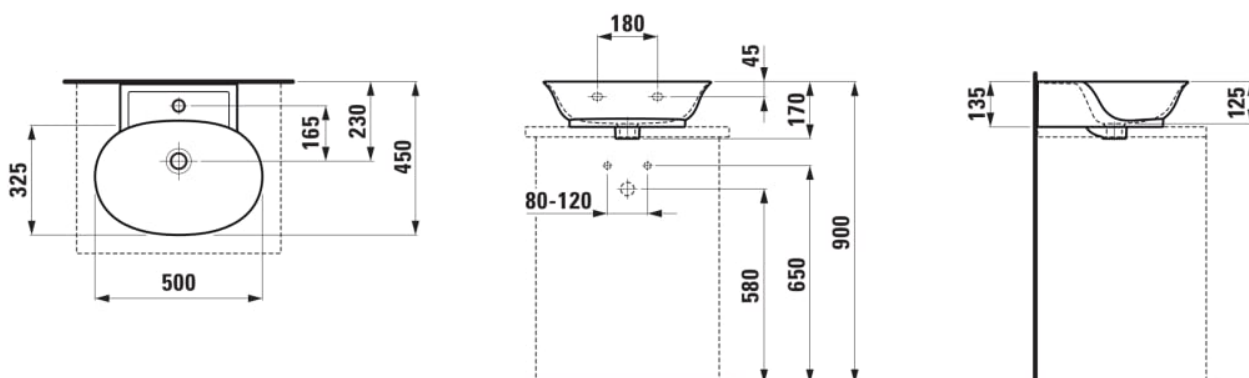

THE NEW CLASSIC

Мини-раковина, для установки на поверхность

РАЗМЕРЫ

Длина	500 mm
Ширина	450 mm
Высота	170 mm

ЦВЕТ И ОТДЕЛКА

<input type="checkbox"/>	000 Белый
--------------------------	-----------

ОПЦИИ

109 - без отверстия для смесителя

Undersurface ground

Вес нетто (кг) : 9,5

Вместимость раковины (л) : 6

Длина чаши (мм) : 325

Количество точек крепления : 2

Конфигурация отверстия под смеситель :

Без отверстий

Материал : SaphirKeramik

Мини-раковина

Положение чаши : Центральный

Тип монтажа : Настенная, Раковина-столешница

Форма : Круглый

Ширина чаши (мм) : 500

ТЕХНИЧЕСКИЕ ЧЕРТЕЖИ

THE NEW CLASSIC

Безупречные инновационные формы.
The New Classic излучает гармонию
сочетания практичной формы с
современным стилем.