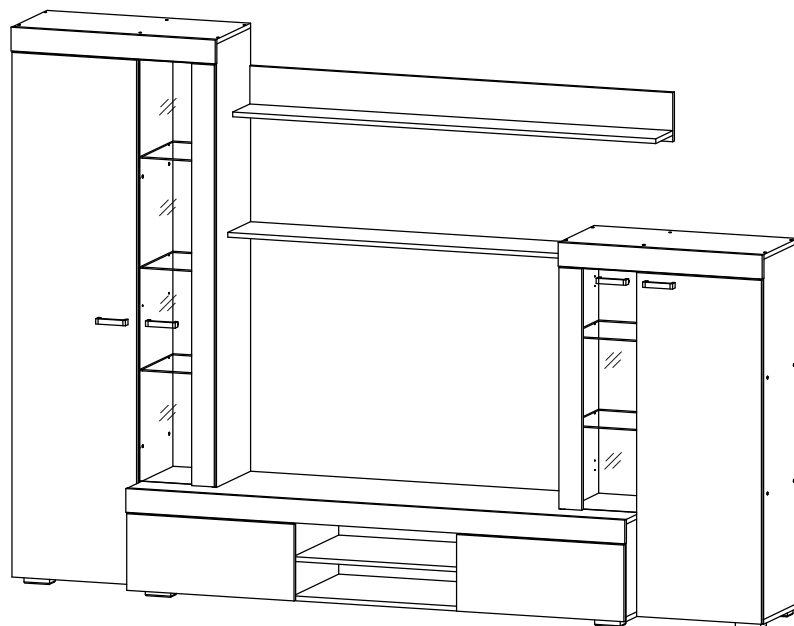

## Модульная система «Амстердам»

2648x1872x456 (ШxВxГ)

Уважаемые покупатели! Идеального качества сборки можно добиться только путем привлечения **ПРОФЕССИОНАЛЬНОГО (толкового) сборщика мебели.**

РУССКИЙ

Важная информация  
Внимательно прочитайте.  
Необходимо тщательно следовать всем рекомендациям.