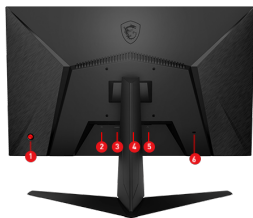

CONNECTIONS

1. 5-позиционный навигационный джойстик
2. DC jack
3. 2 x HDMI™ (1.4b)
4. 1 x Display Port (1.2a)
5. Выход на наушники
6. Кенсингтонский замок

FEATURES

1 мс Быстрое время отклика

Устраните разрывы экрана и прерывистую частоту кадров благодаря времени отклика 1 мс.

Режим Night Vision

«ночное зрение» для улучшенной ориентации в темных игровых сценах.

Широкий цветовой охват

Реалистичное отображение каждого оттенка повышает качество картинки в играх.

Оптимально для киберспорта