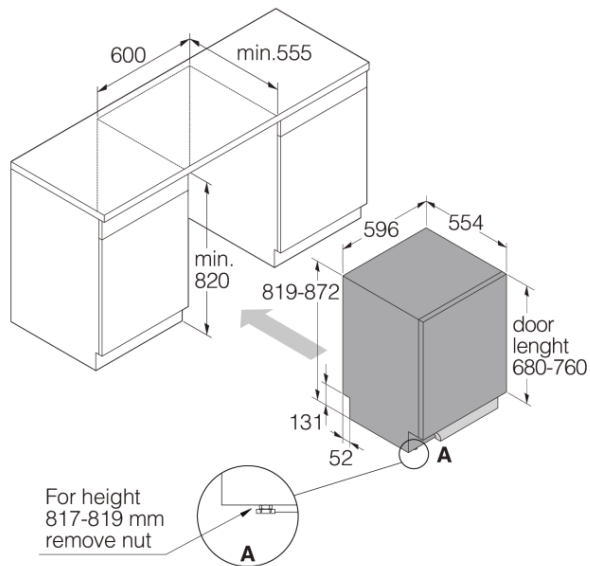

Дизайн и встраивание

- Фронтальная регулировка натяжения дверных пружин
- Задняя ножка, регулируемая спереди

- "Липучки" для удобного монтажа двери
- ErgoHeight
- Минимальная высота ниши: 600 мм
- Минимальная высота ниши: 820 мм
- Глубина (включая расстояние от стены): 560 мм
- Регулировка высоты: 53 мм

Размеры

- Ширина: 596 мм
- Высота: 819 мм
- Глубина: 554 мм
- Максимальная высота машины: 872 мм
- Длина присоединительного кабеля: 1730 мм
- Глубина с открытой дверцей: 1191 мм
- Длина заливного шланга: 163 см
- Длина сливного шланга: 200 см

Логистическая информация

- Ширина в упаковке: 640 мм
- Высота в упаковке: 890 мм
- Глубина в упаковке: 680 мм
- Вес брутто: 48 кг
- Артикул: 739526
- EAN-код: 3838782612824
- Область использования: бытовая
- Дизайн линия: Style