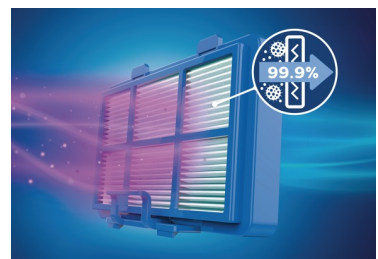

Щетка для пыли встроена в ручку, поэтому при необходимости очистки мебели и обивки она всегда будет под рукой.

Фильтр Ultra-Hygiene

Полностью герметичная система фильтрации воздуха удерживает более 99,9 % мелкой пыли — включая пыльцу, шерсть животных и пылевых клещей — что превосходно подходит для людей, страдающих аллергией, а также для тех, кто требовательно относится к чистоте и гигиеничности. Уровень фильтрации эквивалентен HEPA 13*.