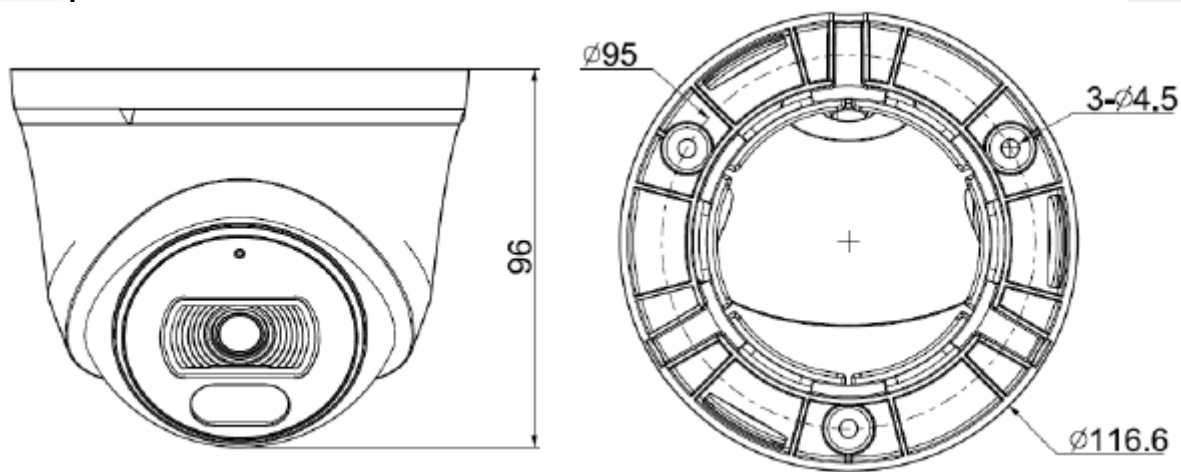

2. Описание

2.1 Комплектация

№	НАИМЕНОВАНИЕ	№	НАИМЕНОВАНИЕ
1	Видеокамера	3	Паспорт
2	Крепежный комплект		

2.2 Внешний вид

2.3 Размеры

2.4 Аксессуары

TC-P54BM SPEC: V5
JUNCTION BOX

A36
POLE MOUNT