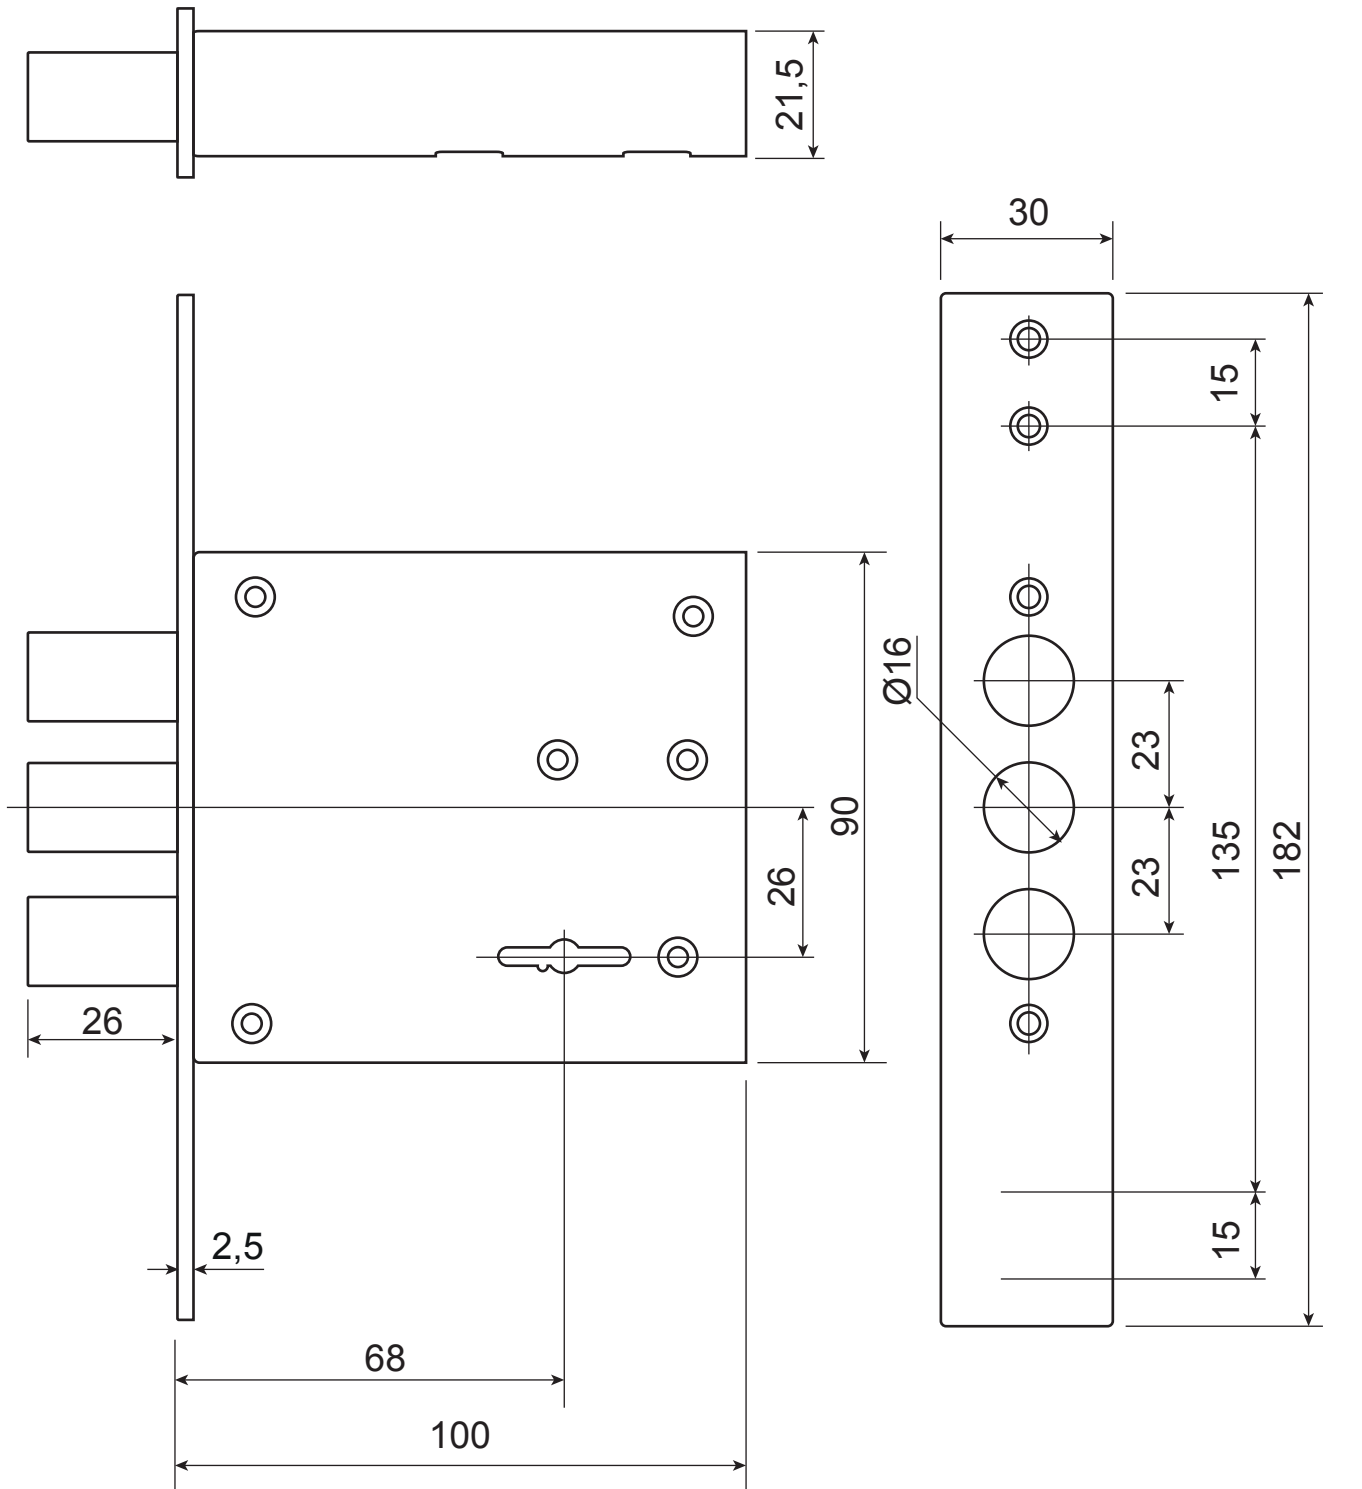

Замок врезной сувальдный Avers T-37/S6

Винт М4х10 – 4шт.