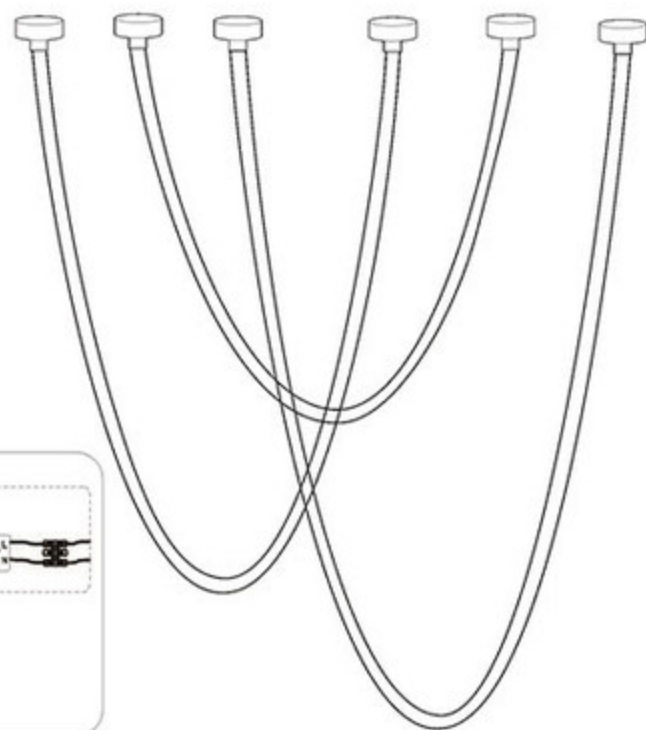

## Модель: 08031-400

### 2. Параметры

Напряжение:	AC220V	Частота:	50 Гц
Цоколь:	LED	Мощность:	96W