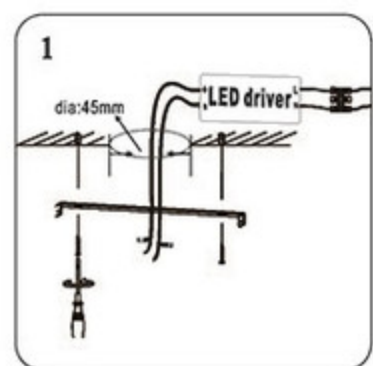

## Модель: 08031-400

### 2. Параметры

Напряжение:	AC220V	Частота:	50 Гц
Цоколь:	LED	Мощность:	96W