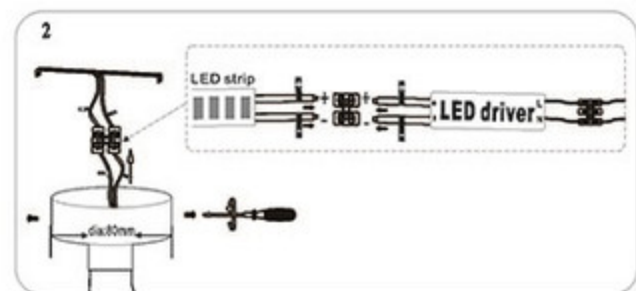

## Модель: 08031-400

### 2. Параметры

Напряжение:	AC220V	Частота:	50 Гц
Цоколь:	LED	Мощность:	96W