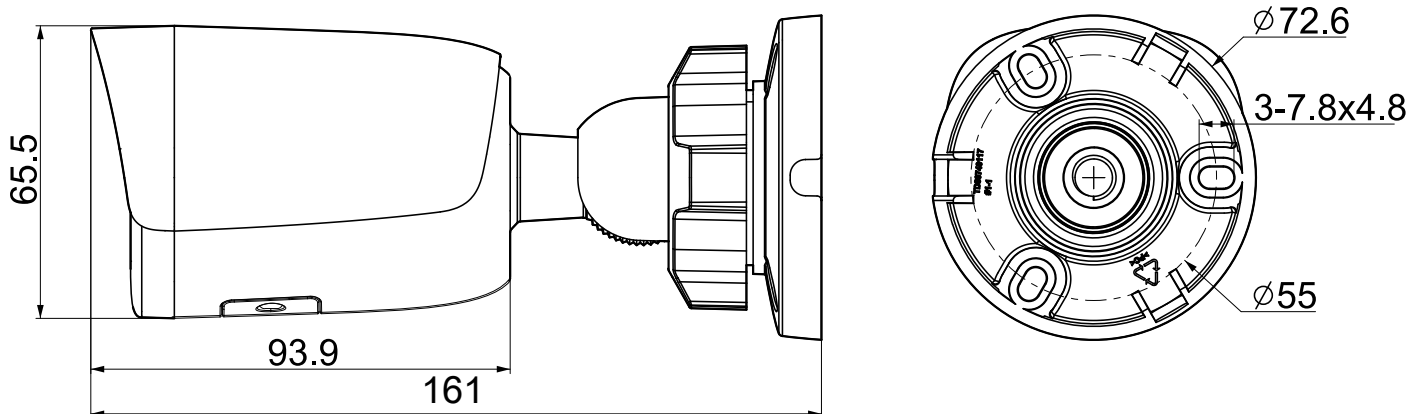

## Технические характеристики

Камера	
Форм-фактор	цилиндрическая
Максимальное разрешение	5Мп, 2592×1944@20к/с
Матрица	1/2.8" CMOS
Минимальная освещенность	цвет: 0.002лк@ (F1.6, фикс. диафрагма, АРУ вкл), ЧБ: Олк с ИК
День/Ночь	двойной эл.мех ИК-фильтр
Динамический диапазон	WDR 120 дБ
Регулировка положения	поворот 0-360°, наклон 0-90°, вращение 0-360°
Объектив	
Тип объектива	фиксированный
Фокусное расстояние	2.8мм, 4мм
Установочный параметр	M12
Апертура	F1.6, фикс. диафрагма
Угол обзора	Г: 94.7°, В: 71.2°, Д: 118.5° (2.8мм); Г: 80°, В: 58.1°, Д: 98.9° (4мм)
DORI	2.8/4мм: Детекция: 56м/80м Определение: 22.2м/31.7м Распознавание: 11.2м/16м Идентификация: 5.6м/8м
Подсветка	
ИК подсветка до, м	50
Длина волны ИК, нм	850
SMART IR	аппаратная
Температура белого света, К	нет
Белая подсветка до, м	нет
Интенсивность подсветки	регулируется через web интерфейс
Интерфейсы	
Сетевой	1×10/100BASE-T, кабель с влагозащитным колпачком
Аудио	встроенный микрофон
Тревожные	без тревожных интерфейсов
Дополнительные	без доп. интерфейсов
Аппаратный сброс	кнопка сброса
RTC	да
Локальное хранилище	слот для microSD до 512Гб
Кодеки	
Видеокодеки	S+265/H.265(HP)/S+264/H.264(HP, MP, BP)
Битрейт видео	32кбит/с-6Мбит/с
Аудиокодеки	G.711A/G.711U/ADPCM_D
Частота дискретизации	8/32/48кГц
Изображение	
Главный поток PAL:	20к/с (2592×1944), 25к/с (2560×1440, 2304×1296, 1920×1080, 1280×720)
Главный поток NTSC:	20к/с (2592×1944), 24к/с (2560×1440), 30к/с (2304×1296, 1920×1080, 1280×720)
Доп. поток №1 PAL:	25к/с (704×576, 704×288, 352×288, 640×360)
Доп. поток №1 NTSC:	30к/с (704×480, 704×240, 352×240, 640×360)
Доп. поток №2 PAL:	нет
Доп. поток №2 NTSC:	нет
Улучшение изображения	BLC/HLC/Антитуман/3D DNR
Шаблоны изображения	переключение по расписанию/автоматически
Электронный затвор	1 - 1/100 000 с, авто/фиксированный

## Габаритные размеры в мм