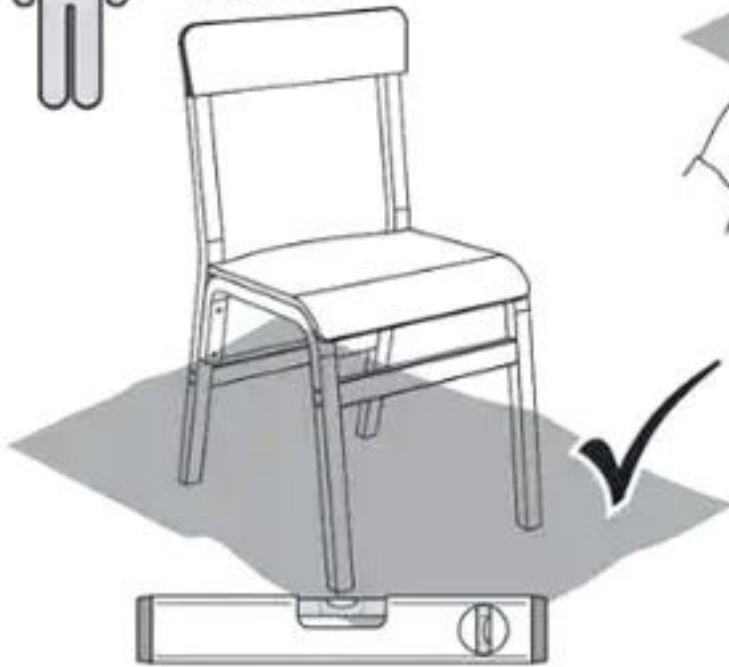

20-25 min

PH2

1:1