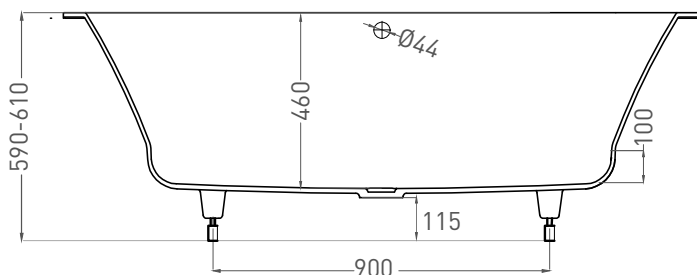

ORLANDA AXIS 170x75

ВАННА ВСТРАИВАЕМАЯ 103213G / 103213M

Дизайн: Salini SRL

salini
L'ANIMA DELL'ACQUA

Размеры: 1700 x 750 x 590/610 мм

Вес нетто / брутто: 67 / 118 кг

Объём до перелива: 277 л

Глубина до перелива: 400 мм

Материал: S-Sense

Покрытие: глянцевое / матовое

Цвет: RAL / белый

Комплектация: ванна, регулируемые ножки до 2 см

Требуемый смеситель: настенный / напольный

Гарантия: 5 лет

Производство: Италия / Россия

Salini SRL

20122 Italia, Milano, Largo Ildefonso Schuster, 1

info@salini-srl.com

www.salini-srl.com

© Salini SRL - All rights reserved

Все права защищены. Несанкционированное копирование, публикация, полное или частичное воспроизведение запрещены.