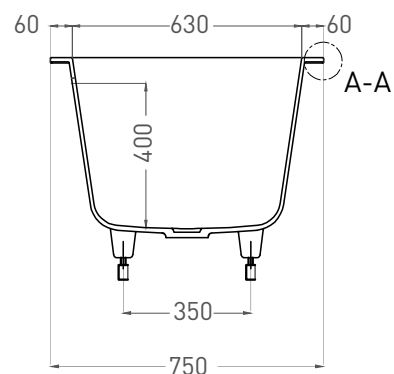

ORLANDA AXIS 170x75

ВАННА ВСТРАИВАЕМАЯ 103213G / 103213M

Дизайн: Salini SRL

salini
L'ANIMA DELL'ACQUA

Размеры: 1700 x 750 x 590/610 мм

Вес нетто / брутто: 67 / 118 кг

Объём до перелива: 277 л

Глубина до перелива: 400 мм

Материал: S-Sense

Покрытие: глянцевое / матовое

Цвет: RAL / белый

Комплектация: ванна, регулируемые ножки до 2 см

Требуемый смеситель: настенный / напольный

Гарантия: 5 лет

Производство: Италия / Россия

Salini SRL

20122 Italia, Milano, Largo Ildefonso Schuster, 1

info@salini-srl.com

www.salini-srl.com

© Salini SRL - All rights reserved

Все права защищены. Несанкционированное копирование, публикация, полное или частичное воспроизведение запрещены.