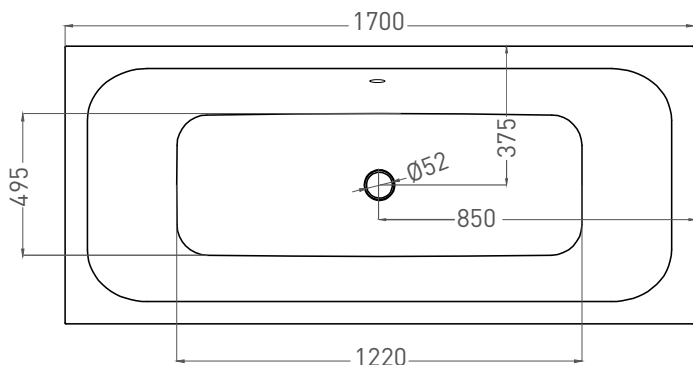

ORLANDA AXIS 170x75

ВАННА ВСТРАИВАЕМАЯ 103213G / 103213M

Дизайн: Salini SRL

salini
L'ANIMA DELL'ACQUA

Размеры: 1700 x 750 x 590/610 мм

Вес нетто / брутто: 67 / 118 кг

Объём до перелива: 277 л

Глубина до перелива: 400 мм

Материал: S-Sense

Покрытие: глянцевое / матовое

Цвет: RAL / белый

Комплектация: ванна, регулируемые ножки до 2 см

Требуемый смеситель: настенный / напольный

Гарантия: 5 лет

Производство: Италия / Россия

Salini SRL

20122 Italia, Milano, Largo Ildefonso Schuster, 1

info@salini-srl.com

www.salini-srl.com

© Salini SRL - All rights reserved

Все права защищены. Несанкционированное копирование, публикация, полное или частичное воспроизведение запрещены.