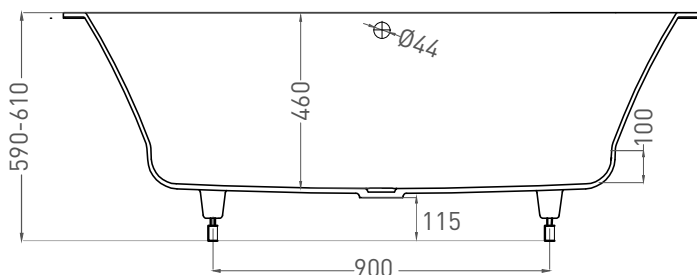

ORLANDA AXIS 170x75

ВАННА ВСТРАИВАЕМАЯ 103223M

Дизайн: Salini SRL

salini
L'ANIMA DELL'ACQUA

Размеры: 1700 x 750 x 590/610 мм

Вес нетто / брутто: 52 / 103 кг

Объём до перелива: 277 л

Глубина до перелива: 400 мм

Материал: S-Stone

Покрытие: матовое

Цвет: RAL / белый

Комплектация: ванна, регулируемые ножки до 2 см

Требуемый смеситель: настенный / напольный

Гарантия: 5 лет **Производство:** Италия / Россия

Salini SRL

20122 Italia, Milano, Largo Ildefonso Schuster, 1

info@salini-srl.com

www.salini-srl.com

© Salini SRL - All rights reserved

Все права защищены. Несанкционированное копирование, публикация, полное или частичное воспроизведение запрещены.