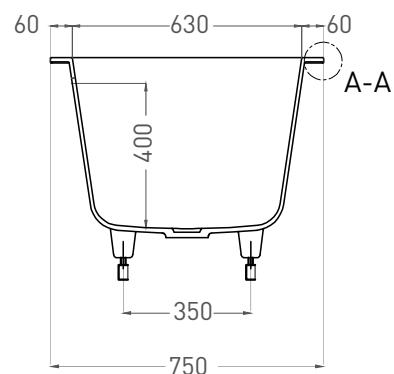

ORLANDA AXIS 170x75

ВАННА ВСТРАИВАЕМАЯ 103223M

Дизайн: Salini SRL

salini
L'ANIMA DELL'ACQUA

Размеры: 1700 x 750 x 590/610 мм

Вес нетто / брутто: 52 / 103 кг

Объём до перелива: 277 л

Глубина до перелива: 400 мм

Материал: S-Stone

Покрытие: матовое

Цвет: RAL / белый

Комплектация: ванна, регулируемые ножки до 2 см

Требуемый смеситель: настенный / напольный

Гарантия: 5 лет **Производство:** Италия / Россия

Salini SRL

20122 Italia, Milano, Largo Ildefonso Schuster, 1

info@salini-srl.com

www.salini-srl.com

© Salini SRL - All rights reserved

Все права защищены. Несанкционированное копирование, публикация, полное или частичное воспроизведение запрещены.