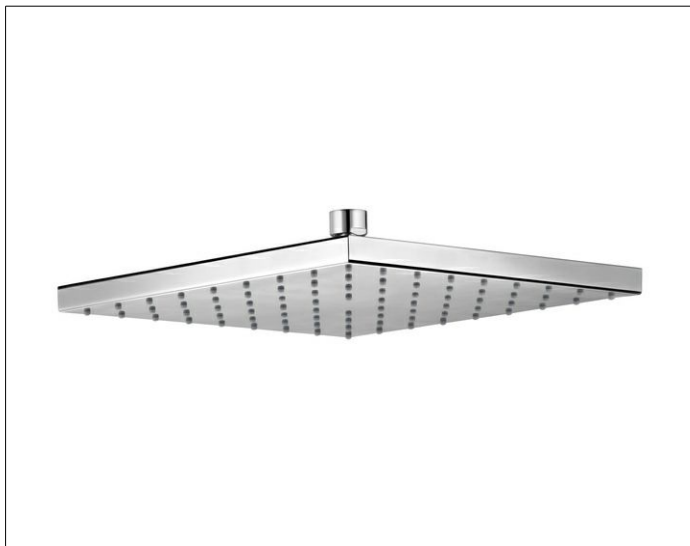

Edition 300

53086010100 Верхний душ

ИЗДЕЛИЕ

ЧЕРТЕЖ

ОПИСАНИЕ ИЗДЕЛИЯ

квадратная насадка, 250 x 250 мм,
поток воды ограничен 15 л/мин.

ПОВЕРХНОСТЬ

хром

ГАБАРИТЫ

250 x 250 mm

СПЕЦИФИКАЦИИ

KEUCO EDITION 300 shower head 53086010100
High-gloss chrome plated shower
square shower head 250 x 250 mm, G 1/2
Flow limited from 15 l / min,