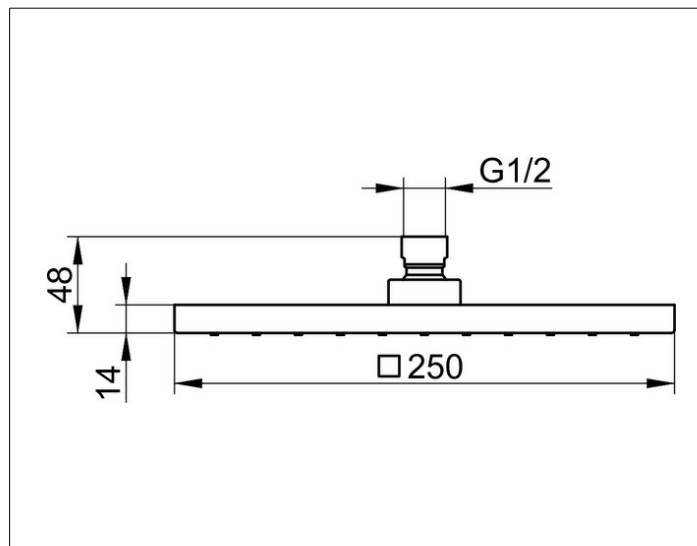

Edition 300

53086010100 Верхний душ

ИЗДЕЛИЕ

ЧЕРТЕЖ

ОПИСАНИЕ ИЗДЕЛИЯ

квадратная насадка, 250 x 250 мм,
поток воды ограничен 15 л/мин.

ПОВЕРХНОСТЬ

хром

ГАБАРИТЫ

250 x 250 mm

СПЕЦИФИКАЦИИ

KEUCO EDITION 300 shower head 53086010100
High-gloss chrome plated shower
square shower head 250 x 250 mm, G 1/2
Flow limited from 15 l / min,