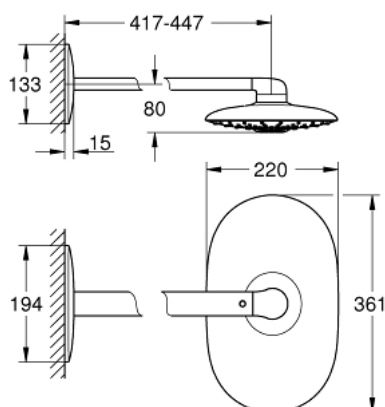

26 254 000 RAINSHOWER DUO 360 ВЕРХНИЙ ДУШ С ДУШЕВЫМ КРОНШТЕЙНОМ 450 ММ, 2 РЕЖИМА СТРУИ

ОПИСАНИЕ ПРОДУКТА

- Colour: хром
- в комплект входят:
- Rainshower Duo 360 Верхний душ, хромированная душевая поверхность
- 2 вида струи:
- GROHE PureRain/GROHE Rain O2 spray* и TrioMassage
- горизонтальный душевой кронштейн 450 мм
- GROHE DreamSpray превосходный поток воды
- GROHE Long-Life Finish - стойкое долговечное покрытие
- SpeedClean система против известковых отложений
- внутренний охлаждающий канал для продолжительного срока службы
- для встраиваемого блока 26 264 001 – заказывается отдельно
- * выбор режима при первой установке; заводская установка: GROHE PureRain

26 254 000 RAINSHOWER DUO 360 ВЕРХНИЙ ДУШ С ДУШЕВЫМ КРОНШТЕЙНОМ 450 ММ, 2 РЕЖИМА СТРУИ

26 254 000 **RAINSHOWER DUO 360 ВЕРХНИЙ ДУШ С ДУШЕВЫМ КРОНШТЕЙНОМ 450 ММ, 2 РЕЖИМА СТРУИ**

ЗАПАСНЫЕ ЧАСТИ, июля 2014 – now

1: Вокота spray с декоративной накладкой (Spare part-nr. 48348000)