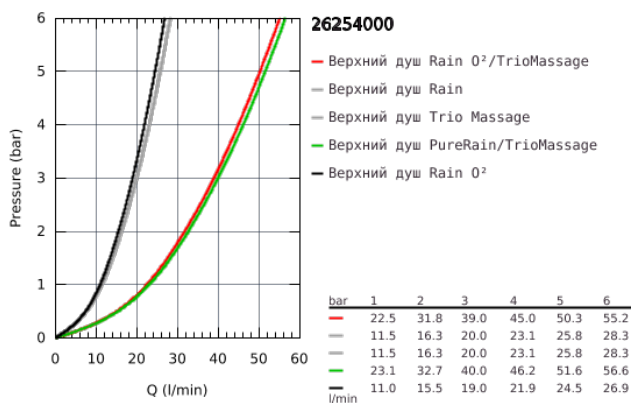

26 254 000 RAINSHOWER DUO 360 ВЕРХНИЙ ДУШ С ДУШЕВЫМ КРОНШТЕЙНОМ 450 ММ, 2 РЕЖИМА СТРУИ

ОПИСАНИЕ ПРОДУКТА

- Colour: хром
- в комплект входят:
- Rainshower Duo 360 Верхний душ, хромированная душевая поверхность
- 2 вида струи:
- GROHE PureRain/GROHE Rain O2 spray* и TrioMassage
- горизонтальный душевой кронштейн 450 мм
- GROHE DreamSpray превосходный поток воды
- GROHE Long-Life Finish - стойкое долговечное покрытие
- SpeedClean система против известковых отложений
- внутренний охлаждающий канал для продолжительного срока службы
- для встраиваемого блока 26 264 001 – заказывается отдельно
- * выбор режима при первой установке; заводская установка: GROHE PureRain