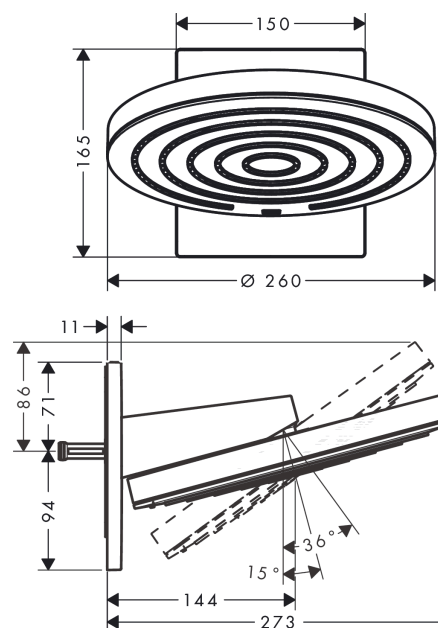

Pulsify S**Верхний душ 260 2jet с настенным креплением**Поверхность: **хром** Артикульный номер: **24150000****Описание****Характеристики**

- состоит из: верхний душ, настенный разъем
- размер головки душа: 260 мм
- тип струи: PowderRain, Intense PowderRain
- Быстрый слив опустошает потолочный душ под углом в 10°
- материал душевого диска: пластик
- поверхность душевого диска: графит
- максимальный объем расхода воды при 3 барах: 11,3 л/мин
- объем расхода воды струи PowderRain (при 3 барах): 11,3 л/мин
- объем расхода воды струи Intense PowderRain (при 3 барах): 7,2 л/мин
- функционирование от: 6,3 л/мин
- минимальное гидравлическое давление: 1,4 бара
- верхний душ снимается для чистки
- монтаж: настенный — на базе iBox
- тип соединения: основной комплект
- подходит для проточных водонагревателей
- не включено: основной комплект

Технология**Награды за дизайн**

reddot winner 2021

Продукт**Чертеж**

Pulsify S

Верхний душ 260 2jet с настенным креплением

Поверхность: **хром** Артикулный номер: **24150000**

График расхода воды

Расход измерен практически с помощью соответствующей арматуры (термостат/смеситель/скрытый клапан).

Год выпуска: >01/23

| Позиция | Описание | Артикульный номер | PC | PU |
|---------|----------------------------|-------------------|----|----|
| 1 | filter | 98513000 | - | 1 |
| 2 | O-ring 16x2 | 98133000 | - | 1 |
| 3 | O-ring 18x2 | 98181000 | - | 1 |
| 4 | set of screws | 96525000 | - | 1 |
| 5 | O-ring 17x2 | 98199000 | - | 1 |
| 6 | O-ring 10x2 | 98170000 | - | 1 |
| 7 | O-ring 9x2 | 98119000 | - | 1 |
| 8 | cramp | 94521000 | - | 1 |
| 9 | hexagon socket screw M5x40 | 97673000 | - | 1 |
| 10 | escutcheon | 94465000 | - | 1 |
| 11 | filter | 94467000 | - | 1 |
| 12 | cover | 94464000 | - | 1 |
| 13 | O-ring 6x2 | 98458000 | - | 1 |
| 14 | head shower | 94520000 | - | 1 |
| 15 | extension 25 mm | 13595000 | - | 1 |
| 16 | compensation set 1° | 95521000 | - | 1 |