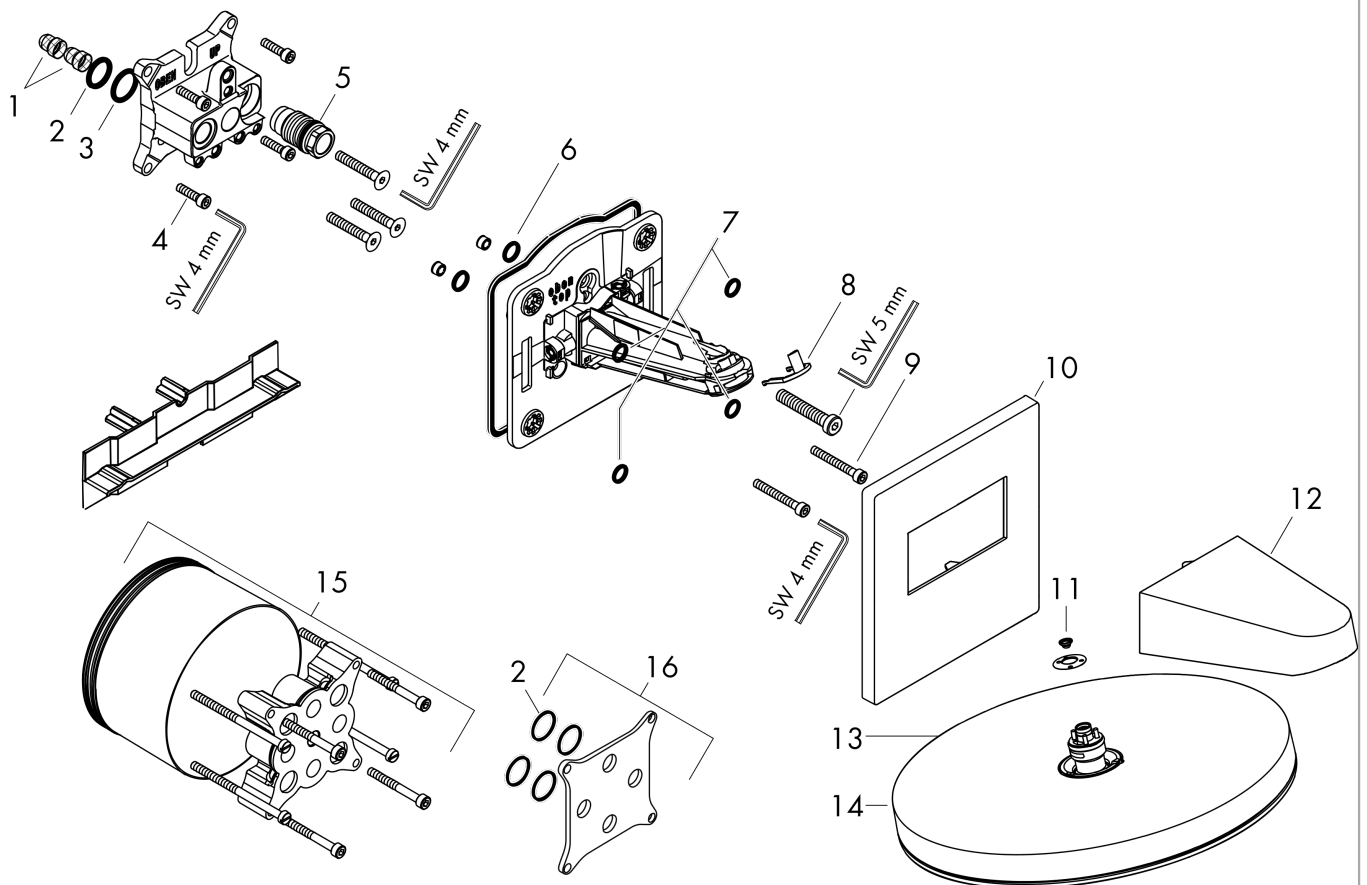

Pulsify S**Верхний душ 260 2jet с настенным креплением**Поверхность: **хром** Артикульный номер: **24150000****Описание****Характеристики**

- состоит из: верхний душ, настенный разъем
- размер головки душа: 260 мм
- тип струи: PowderRain, Intense PowderRain
- Быстрый слив опустошает потолочный душ под углом в 10°
- материал душевого диска: пластик
- поверхность душевого диска: графит
- максимальный объем расхода воды при 3 барах: 11,3 л/мин
- объем расхода воды струи PowderRain (при 3 барах): 11,3 л/мин
- объем расхода воды струи Intense PowderRain (при 3 барах): 7,2 л/мин
- функционирование от: 6,3 л/мин
- минимальное гидравлическое давление: 1,4 бара
- верхний душ снимается для чистки
- монтаж: настенный — на базе iBox
- тип соединения: основной комплект
- подходит для проточных водонагревателей
- не включено: основной комплект

Pulsify S

Верхний душ 260 2jet с настенным креплением

Поверхность: **хром** Артикулный номер: **24150000**

Покомпонентное изображение

Год выпуска: >01/23

Pulsify S**Верхний душ 260 2jet с настенным креплением**Поверхность: **хром** Артикульный номер: **24150000****Перечень запасных частей**

Год выпуска: >01/23

| Позиция | Описание | Артикульный номер | PC | PU |
|---------|----------------------------|-------------------|----|----|
| 1 | filter | 98513000 | - | 1 |
| 2 | O-ring 16x2 | 98133000 | - | 1 |
| 3 | O-ring 18x2 | 98181000 | - | 1 |
| 4 | set of screws | 96525000 | - | 1 |
| 5 | O-ring 17x2 | 98199000 | - | 1 |
| 6 | O-ring 10x2 | 98170000 | - | 1 |
| 7 | O-ring 9x2 | 98119000 | - | 1 |
| 8 | cramp | 94521000 | - | 1 |
| 9 | hexagon socket screw M5x40 | 97673000 | - | 1 |
| 10 | escutcheon | 94465000 | - | 1 |
| 11 | filter | 94467000 | - | 1 |
| 12 | cover | 94464000 | - | 1 |
| 13 | O-ring 6x2 | 98458000 | - | 1 |
| 14 | head shower | 94520000 | - | 1 |
| 15 | extension 25 mm | 13595000 | - | 1 |
| 16 | compensation set 1° | 95521000 | - | 1 |