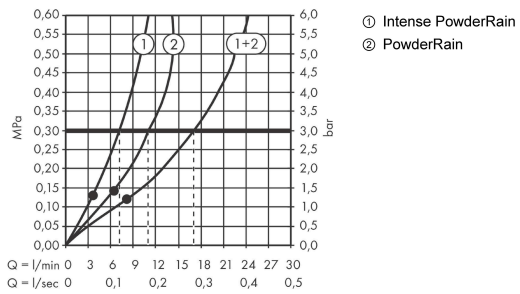

Pulsify S**Верхний душ 260 2jet с настенным креплением**Поверхность: **хром** Артикульный номер: **24150000****Описание****Характеристики**

- состоит из: верхний душ, настенный разъем
- размер головки душа: 260 мм
- тип струи: PowderRain, Intense PowderRain
- Быстрый слив опустошает потолочный душ под углом в 10°
- материал душевого диска: пластик
- поверхность душевого диска: графит
- максимальный объем расхода воды при 3 барах: 11,3 л/мин
- объем расхода воды струи PowderRain (при 3 барах): 11,3 л/мин
- объем расхода воды струи Intense PowderRain (при 3 барах): 7,2 л/мин
- функционирование от: 6,3 л/мин
- минимальное гидравлическое давление: 1,4 бара
- верхний душ снимается для чистки
- монтаж: настенный — на базе iBox
- тип соединения: основной комплект
- подходит для проточных водонагревателей
- не включено: основной комплект

Технология**Награды за дизайн**

reddot winner 2021

Продукт**Чертеж**

Pulsify S

Верхний душ 260 2jet с настенным креплением

Поверхность: **хром** Артикулный номер: **24150000**

График расхода воды

Расход измерен практически с помощью соответствующей арматуры (термостат/смеситель/скрытый клапан).