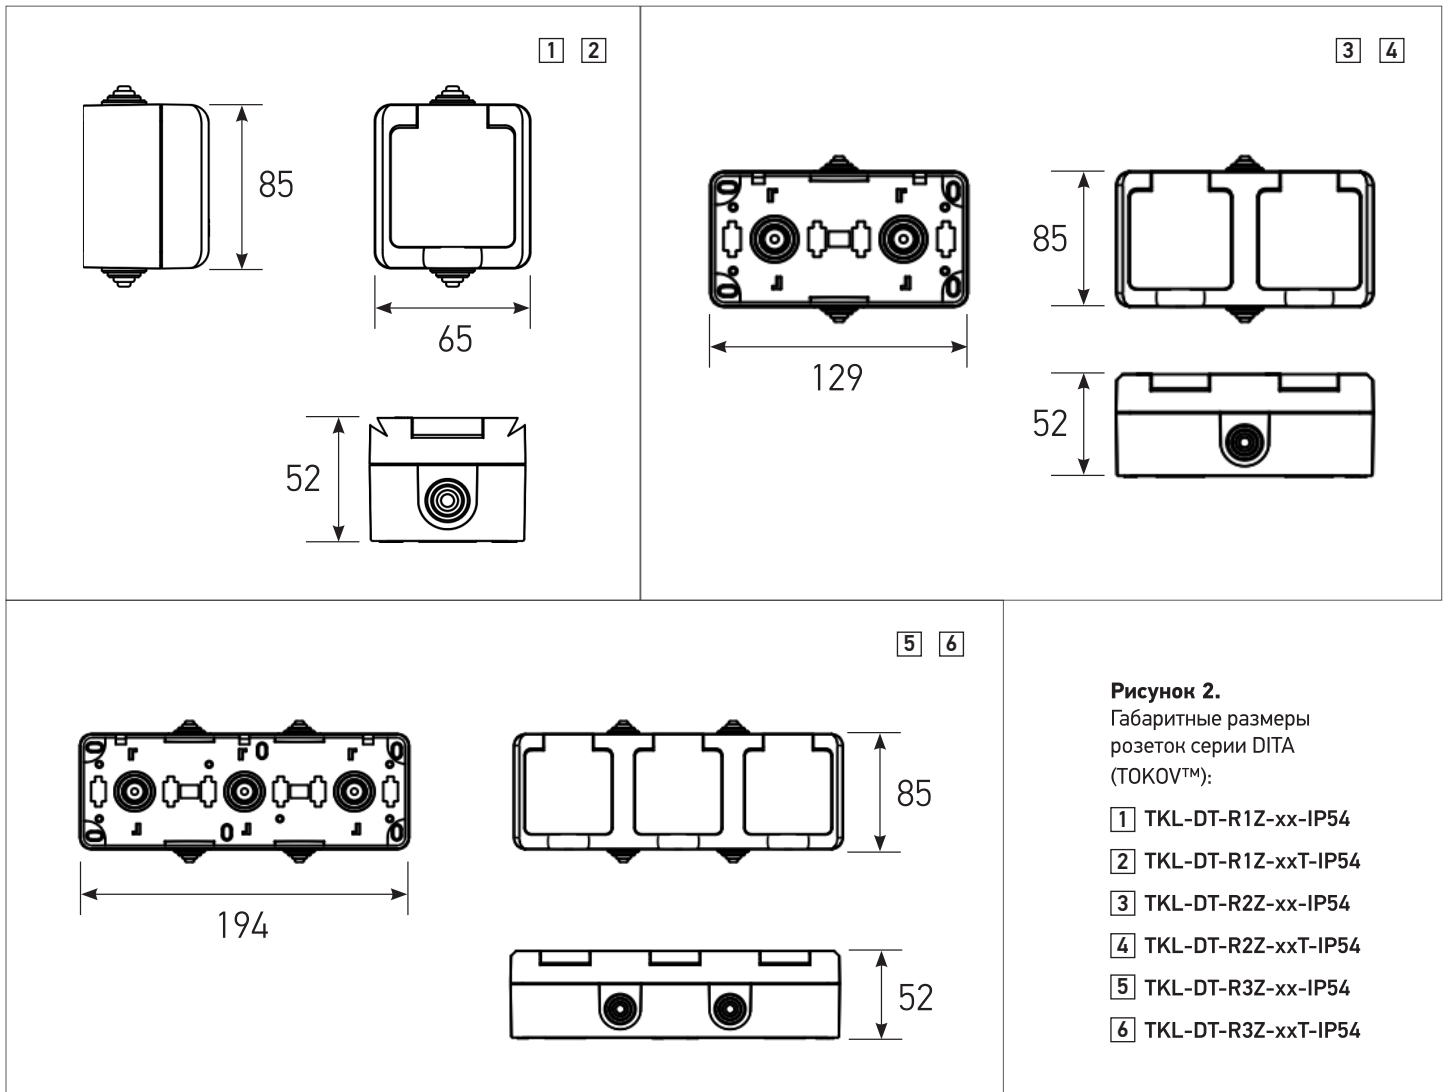

Таблица 1.

Рисунок 1.

Электрические схемы розеток серии DITA (TOKOV™):

- 1 TKL-DT-R1Z-xx-IP54
- 2 TKL-DT-R1Z-xxT-IP54
- 3 TKL-DT-R2Z-xx-IP54
- 4 TKL-DT-R2Z-xxT-IP54
- 5 TKL-DT-R3Z-xx-IP54
- 6 TKL-DT-R3Z-xxT-IP54

Рисунок 2.
Габаритные размеры
розеток серии DITA
(ТОКОВ™):

- 1 TKL-DT-R1Z-xx-IP54
- 2 TKL-DT-R1Z-xxT-IP54
- 3 TKL-DT-R2Z-xx-IP54
- 4 TKL-DT-R2Z-xxT-IP54
- 5 TKL-DT-R3Z-xx-IP54
- 6 TKL-DT-R3Z-xxT-IP54

АРТИКУЛ МОДЕЛИ	ДАТА ИЗГОТОВЛЕНИЯ	ДАТА ПРОДАЖИ	ШТАМП МАГАЗИНА