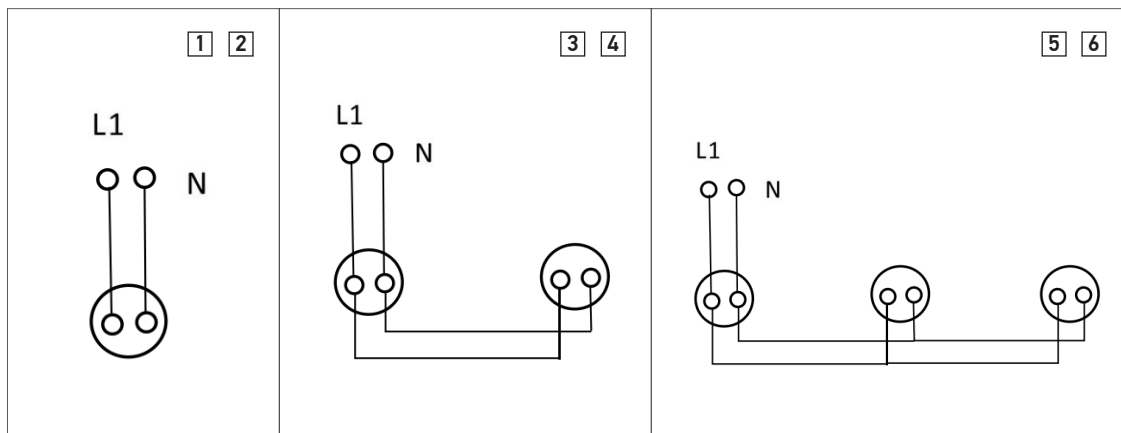

Таблица 1.

Рисунок 1.

Электрические схемы розеток серии DITA (TOKOV™):

- 1 TKL-DT-R1Z-xx-IP54
- 2 TKL-DT-R1Z-xxT-IP54
- 3 TKL-DT-R2Z-xx-IP54
- 4 TKL-DT-R2Z-xxT-IP54
- 5 TKL-DT-R3Z-xx-IP54
- 6 TKL-DT-R3Z-xxT-IP54

Рисунок 2.
Габаритные размеры
розеток серии DITA
(ТОКОВ™):

- 1 TKL-DT-R1Z-xx-IP54
- 2 TKL-DT-R1Z-xxT-IP54
- 3 TKL-DT-R2Z-xx-IP54
- 4 TKL-DT-R2Z-xxT-IP54
- 5 TKL-DT-R3Z-xx-IP54
- 6 TKL-DT-R3Z-xxT-IP54

АРТИКУЛ МОДЕЛИ	ДАТА ИЗГОТОВЛЕНИЯ	ДАТА ПРОДАЖИ	ШТАМП МАГАЗИНА