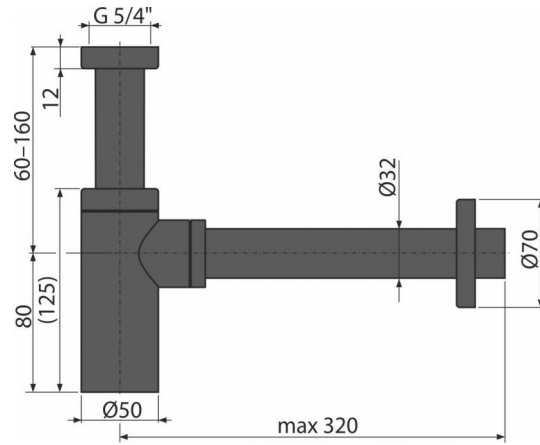

A400BLACK

Сифон для умывальника DN32 DESIGN круглый, черный-мат

Область применения

Для умывальников

Свойства

- Материал: хромированная латунь с покрытием черный матовый
- Подключение к стоковой трубе Ø32 мм
- Повышенная устойчивость к механическим повреждениям

Содержание комплекта

- Резьбовое соединение 5/4" для подключения слива раковины или биде
- Обрамление металлическое
- Корпус сифона

Код заказа, Логистическая информация

Код	EAN	Вес (шт упаковка паллета)	Размеры (шт упаковка)	Количество (упаковка паллета)
A400BLACK	8595580558673	0,8974 10,7688 321,5264 кг	330x150x70 590x390x240 мм	12 336 шт

Гарантии

2/3 лет

Таможенный кодСвойства

74182000

EN 274

Технические параметры

- Сток воды 30 l/min
- Гидрозатвор 50 мм