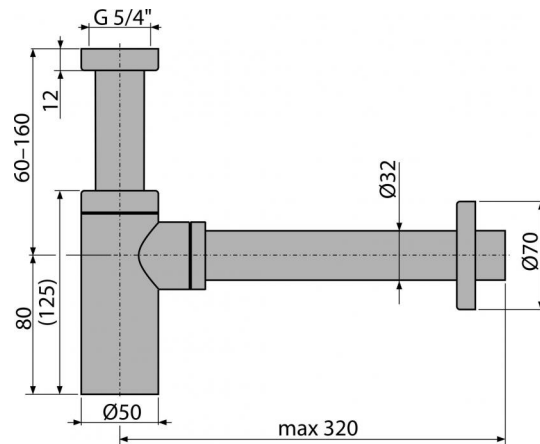

A400ANTIC

Сифон для умывальника DN32 DESIGN круглый, бронза-антик

Область применения

Для умывальников

Свойства

- Материал: латунь с поверхностной обработкой бронза-антик
- Подключение к стоковой трубе Ø32 мм
- Повышенная устойчивость к механическим повреждениям

Содержание комплекта

- Резьбовое соединение 5/4" для подключения слива раковины или биде
- Обрамление металлическое
- Корпус сифона

Код заказа, Логистическая информация

Код	EAN	Вес (шт упаковка паллета)	Размеры (шт упаковка)	Количество (упаковка паллета)
A400ANTIC	8595580539702	0,8974 10,7688 321,5264 кг	330x70x150 590x240x390 MM	12 336 шт

Гарантии

2/3 лет

Таможенный кодСвойства

74182000

EN 274

Технические параметры

- Сток воды 30 l/min
- Гидрозатвор 50 mm