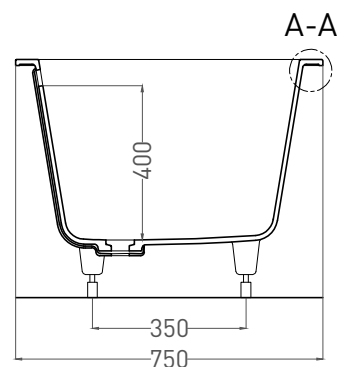

ORNELLA AXIS 170X75

ВАННА ВСТРАИВАЕМАЯ МОДИФИКАЦИЯ ОВАЛ

Дизайн: Salini SRL

salini
L'ANIMA DELL'ACQUA

Размеры: 1700 x 750 x 590 / 610 мм

Вес нетто / брутто: 71 / 122 кг

Объём до перелива: 265 л

Глубина до перелива: 400 мм

Материал: S-Sense

Покрытие: глянцевое / матовое

Цвет: RAL / белый

Комплектация: регулируемые ножки до 2 см

Требуемый смеситель: настенный / напольный

Гарантия: 5 лет

Производство: Италия / Россия

Salini SRL

20122 Italia, Milano, Largo Ildefonso Schuster, 1

info@salini-srl.com

www.salini-srl.com

© Salini SRL - All rights reserved

Все права защищены. Несанкционированное копирование, публикация, полное или частичное воспроизведение запрещены.