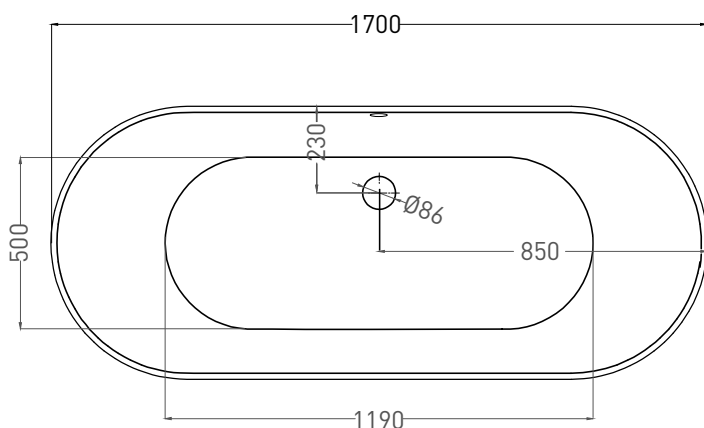

ORNELLA AXIS 170X75

ВАННА ВСТРАИВАЕМАЯ МОДИФИКАЦИЯ ОВАЛ

Дизайн: Salini SRL

salini
L'ANIMA DELL'ACQUA

Размеры: 1700 x 750 x 590 / 610 мм

Вес нетто / брутто: 55 / 106 кг

Объём до перелива: 265 л

Глубина до перелива: 400 мм

Материал: S-Stone

Покрытие: матовое

Цвет: RAL / белый

Комплектация: регулируемые ножки до 2 см

Требуемый смеситель: настенный / напольный

Гарантия: 5 лет

Производство: Италия / Россия

Salini SRL

20122 Italia, Milano, Largo Ildefonso Schuster, 1

info@salini-srl.com

www.salini-srl.com

© Salini SRL - All rights reserved

Все права защищены. Несанкционированное копирование, публикация, полное или частичное воспроизведение запрещены.