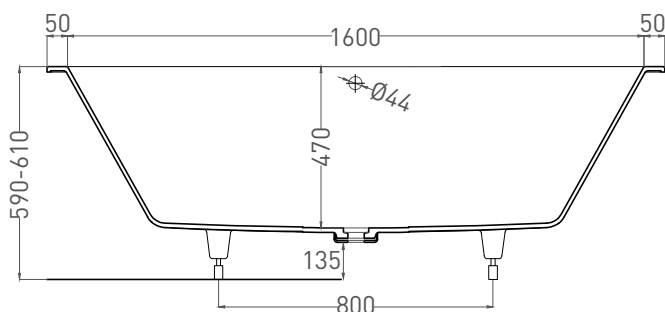

ORNELLA AXIS 170X75

ВАННА ВСТРАИВАЕМАЯ 103413G / 103413M

Дизайн: Salini SRL

salini
L'ANIMA DELL'ACQUA

Размеры: 1700 x 750 x 590 / 610 мм

Вес нетто / брутто: 71 / 122 кг

Объём до перелива: 265 л

Глубина до перелива: 400 мм

Материал: S-Sense

Покрытие: глянцевое / матовое

Цвет: RAL / белый

Комплектация: регулируемые ножки до 2 см

Требуемый смеситель: настенный / напольный

Гарантия: 5 лет

Производство: Италия / Россия

Salini SRL

20122 Italia, Milano, Largo Ildefonso Schuster, 1

info@salini-srl.com

www.salini-srl.com

© Salini SRL - All rights reserved

Все права защищены. Несанкционированное копирование, публикация, полное или частичное воспроизведение запрещены.