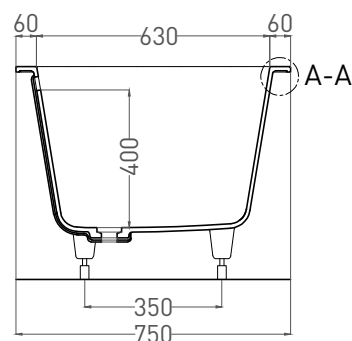

ORNELLA AXIS 170X75

ВАННА ВСТРАИВАЕМАЯ 103423M

Дизайн: Salini SRL

salini
L'ANIMA DELL'ACQUA

Размеры: 1700 x 750 x 590 / 610 мм

Вес нетто / брутто: 55 / 106 кг

Объём до перелива: 265 л

Глубина до перелива: 400 мм

Материал: S-Stone

Покрытие: матовое

Цвет: RAL / белый

Комплектация: регулируемые ножки до 2 см

Требуемый смеситель: настенный / напольный

Гарантия: 5 лет

Производство: Италия / Россия

Salini SRL

20122 Italia, Milano, Largo Ildefonso Schuster, 1

info@salini-srl.com

www.salini-srl.com

© Salini SRL - All rights reserved

Все права защищены. Несанкционированное копирование, публикация, полное или частичное воспроизведение запрещены.