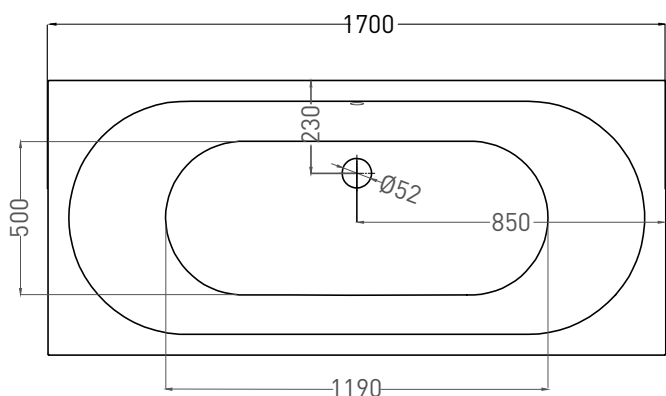

ORNELLA AXIS 170X75

ВАННА ВСТРАИВАЕМАЯ 103423M

Дизайн: Salini SRL

salini
L'ANIMA DELL'ACQUA

Размеры: 1700 x 750 x 590 / 610 мм

Вес нетто / брутто: 55 / 106 кг

Объём до перелива: 265 л

Глубина до перелива: 400 мм

Материал: S-Stone

Покрытие: матовое

Цвет: RAL / белый

Комплектация: регулируемые ножки до 2 см

Требуемый смеситель: настенный / напольный

Гарантия: 5 лет

Производство: Италия / Россия

Salini SRL

20122 Italia, Milano, Largo Ildefonso Schuster, 1

info@salini-srl.com

www.salini-srl.com

© Salini SRL - All rights reserved

Все права защищены. Несанкционированное копирование, публикация, полное или частичное воспроизведение запрещены.