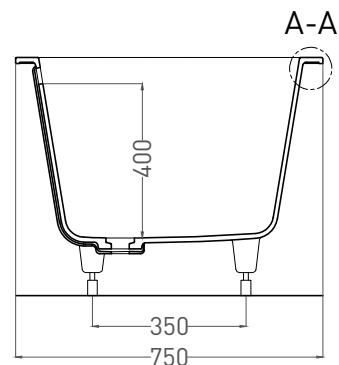

ORNELLA AXIS 170X75

ВАННА ВСТРАИВАЕМАЯ МОДИФИКАЦИЯ ОВАЛ

Дизайн: Salini SRL

salini
L'ANIMA DELL'ACQUA

Размеры: 1700 x 750 x 590 / 610 мм

Вес нетто / брутто: 55 / 106 кг

Объём до перелива: 265 л

Глубина до перелива: 400 мм

Материал: S-Stone

Покрытие: матовое

Цвет: RAL / белый

Комплектация: регулируемые ножки до 2 см

Требуемый смеситель: настенный / напольный

Гарантия: 5 лет

Производство: Италия / Россия

Salini SRL

20122 Italia, Milano, Largo Ildefonso Schuster, 1

info@salini-srl.com

www.salini-srl.com

© Salini SRL - All rights reserved

Все права защищены. Несанкционированное копирование, публикация, полное или частичное воспроизведение запрещены.