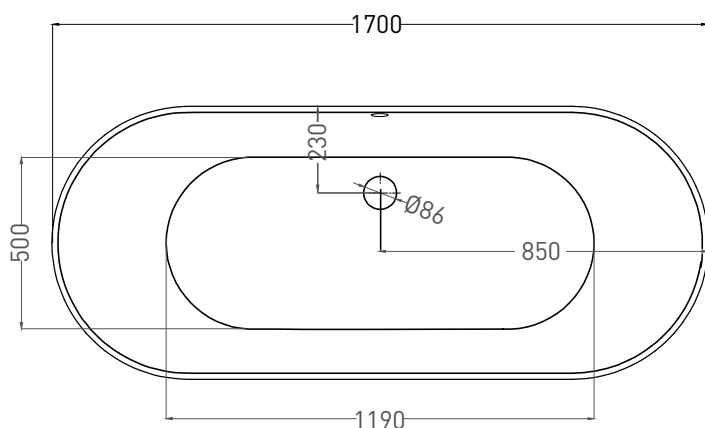

ORNELLA AXIS 170X75

ВАННА ВСТРАИВАЕМАЯ МОДИФИКАЦИЯ ОВАЛ

Дизайн: Salini SRL

salini
L'ANIMA DELL'ACQUA

Размеры: 1700 x 750 x 590 / 610 мм

Вес нетто / брутто: 71 / 122 кг

Объём до перелива: 265 л

Глубина до перелива: 400 мм

Материал: S-Sense

Покрытие: глянцевое / матовое

Цвет: RAL / белый

Комплектация: регулируемые ножки до 2 см

Требуемый смеситель: настенный / напольный

Гарантия: 5 лет

Производство: Италия / Россия

Salini SRL

20122 Italia, Milano, Largo Ildefonso Schuster, 1

info@salini-srl.com

www.salini-srl.com

© Salini SRL - All rights reserved

Все права защищены. Несанкционированное копирование, публикация, полное или частичное воспроизведение запрещены.