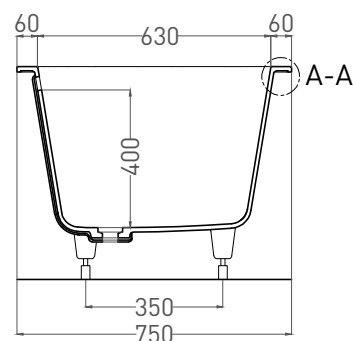

ORNELLA AXIS 170X75

ВАННА ВСТРАИВАЕМАЯ 103413G / 103413M

Дизайн: Salini SRL

salini
L'ANIMA DELL'ACQUA

Размеры: 1700 x 750 x 590 / 610 мм

Вес нетто / брутто: 71 / 122 кг

Объём до перелива: 265 л

Глубина до перелива: 400 мм

Материал: S-Sense

Покрытие: глянцевое / матовое

Цвет: RAL / белый

Комплектация: регулируемые ножки до 2 см

Требуемый смеситель: настенный / напольный

Гарантия: 5 лет

Производство: Италия / Россия

Salini SRL

20122 Italia, Milano, Largo Ildefonso Schuster, 1

info@salini-srl.com

www.salini-srl.com

© Salini SRL - All rights reserved

Все права защищены. Несанкционированное копирование, публикация, полное или частичное воспроизведение запрещены.