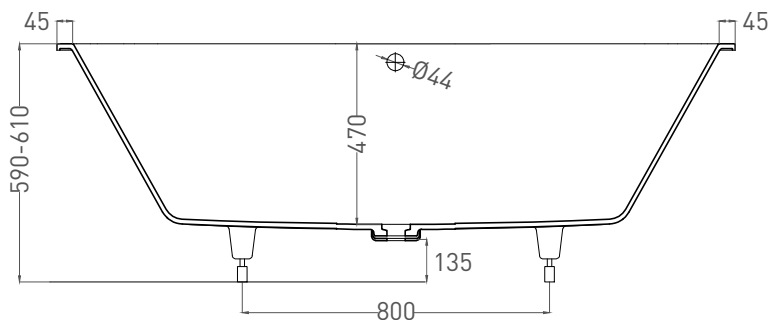

ORNELLA AXIS 170X75

ВАННА ВСТРАИВАЕМАЯ МОДИФИКАЦИЯ ОВАЛ

Дизайн: Salini SRL

salini
L'ANIMA DELL'ACQUA

Размеры: 1700 x 750 x 590 / 610 мм

Вес нетто / брутто: 55 / 106 кг

Объём до перелива: 265 л

Глубина до перелива: 400 мм

Материал: S-Stone

Покрытие: матовое

Цвет: RAL / белый

Комплектация: регулируемые ножки до 2 см

Требуемый смеситель: настенный / напольный

Гарантия: 5 лет

Производство: Италия / Россия

Salini SRL

20122 Italia, Milano, Largo Ildefonso Schuster, 1

info@salini-srl.com

www.salini-srl.com

© Salini SRL - All rights reserved

Все права защищены. Несанкционированное копирование, публикация, полное или частичное воспроизведение запрещены.