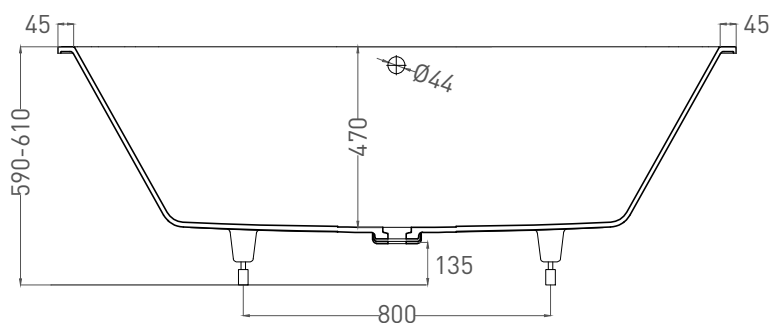

ORNELLA AXIS 170X75

ВАННА ВСТРАИВАЕМАЯ МОДИФИКАЦИЯ ОВАЛ

Дизайн: Salini SRL

salini
L'ANIMA DELL'ACQUA

Размеры: 1700 x 750 x 590 / 610 мм

Вес нетто / брутто: 71 / 122 кг

Объём до перелива: 265 л

Глубина до перелива: 400 мм

Материал: S-Sense

Покрытие: глянцевое / матовое

Цвет: RAL / белый

Комплектация: регулируемые ножки до 2 см

Требуемый смеситель: настенный / напольный

Гарантия: 5 лет

Производство: Италия / Россия

Salini SRL

20122 Italia, Milano, Largo Ildefonso Schuster, 1

info@salini-srl.com

www.salini-srl.com

© Salini SRL - All rights reserved

Все права защищены. Несанкционированное копирование, публикация, полное или частичное воспроизведение запрещены.