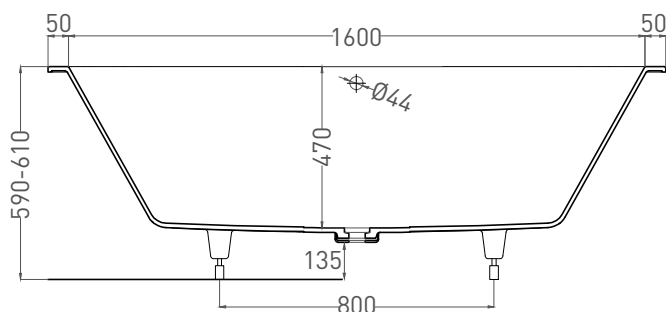

ORNELLA AXIS 170X75

ВАННА ВСТРАИВАЕМАЯ 103423M

Дизайн: Salini SRL

salini
L'ANIMA DELL'ACQUA

Размеры: 1700 x 750 x 590 / 610 мм

Вес нетто / брутто: 55 / 106 кг

Объём до перелива: 265 л

Глубина до перелива: 400 мм

Материал: S-Stone

Покрытие: матовое

Цвет: RAL / белый

Комплектация: регулируемые ножки до 2 см

Требуемый смеситель: настенный / напольный

Гарантия: 5 лет

Производство: Италия / Россия

Salini SRL

20122 Italia, Milano, Largo Ildefonso Schuster, 1

info@salini-srl.com

www.salini-srl.com

© Salini SRL - All rights reserved

Все права защищены. Несанкционированное копирование, публикация, полное или частичное воспроизведение запрещены.