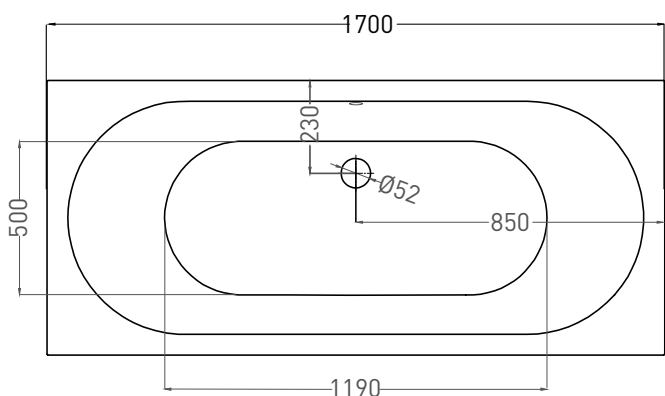

ORNELLA AXIS 170X75

ВАННА ВСТРАИВАЕМАЯ 103413G / 103413M

Дизайн: Salini SRL

salini
L'ANIMA DELL'ACQUA

Размеры: 1700 x 750 x 590 / 610 мм

Вес нетто / брутто: 71 / 122 кг

Объём до перелива: 265 л

Глубина до перелива: 400 мм

Материал: S-Sense

Покрытие: глянцевое / матовое

Цвет: RAL / белый

Комплектация: регулируемые ножки до 2 см

Требуемый смеситель: настенный / напольный

Гарантия: 5 лет

Производство: Италия / Россия

Salini SRL

20122 Italia, Milano, Largo Ildefonso Schuster, 1

info@salini-srl.com

www.salini-srl.com

© Salini SRL - All rights reserved

Все права защищены. Несанкционированное копирование, публикация, полное или частичное воспроизведение запрещены.