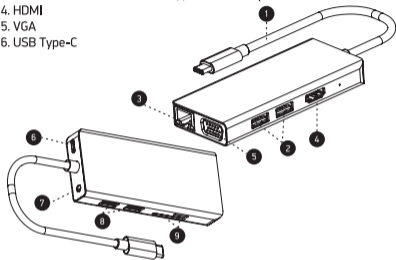

НАЗНАЧЕНИЕ

Док-станция – разветвитель, который позволяет подключать несколько устройств к одному порту USB.

ОСОБЕННОСТИ

- Поддержка горячего подключения.
- Устройство состоит из нескольких портов, которые интегрируют различные функции, что добавляет прочность и удобство.
- С помощью док-станции удобно осуществлять расширение видео, копирование видео, доступ к USB-устройству, чтение и запись мобильных карт памяти.

ТЕХНИЧЕСКИЕ ХАРАКТЕРИСТИКИ:

- Не требует установки ПО
- Количество и тип выходных подключений:
 - 2*USB 3.0
 - 2*USB 2.0
 - 2 слота для карт памяти - TF/MicroSD, SD
 - 1*Mini jack 3.5 мм (аудиовход)-(наушники)
 - 1*HDMI (4K при 30 Гц)
 - 1* USB Type-C
 - 1*VGA
 - 1*LAN
- Интерфейс подключения: USB Type-C
- Светодиодный индикатор
- USB 3.0 поддерживает скорость передачи данных до 5 Гбит/с
- Поддержка: Win7/Win8/Win10/MacOS 10 и выше
- Материал: алюминий/пластик
- Размеры устройства: 110 x 48 x 14.5 мм
- Длина кабеля: 15 см
- Вес: 80 г

КОМПЛЕКТАЦИЯ:

- Док-станция DS-815UC_G
- Руководство пользователя

СХЕМА УСТРОЙСТВА

1. Type-C кабель
2. USB 2.0
3. LAN
4. HDMI
5. VGA
6. USB Type-C
7. Аудиовход
8. USB порт 3.0
9. Слот для SD и TF карт

НАЧАЛО РАБОТЫ

- Подсоедините док-станцию с помощью кабеля к порту USB-Type C компьютера.
- Устройство готово к использованию.
- Двойной видеовыход и многофункциональный интегрированный дизайн позволяет вам использовать различные внешние устройства.
- Подключите сторонние USB или Type-C устройства, HDMI, TF/SD карту, LAN или VGA к портам док-станции