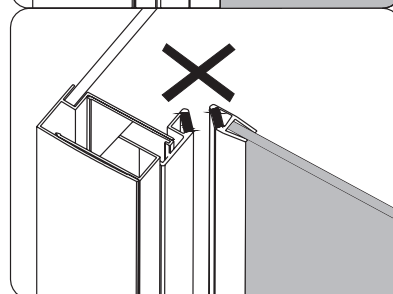

Bronx S2050

PL Instrukcja montażu i konserwacji
EN Installation and maintenance
DE Montage- und Wartungsanleitung
RU Инструкция по установке и уходу

OMNIRE

Enjoy home, every day.

W zestawie / Included / Im Lieferumfang / В комплекте

4