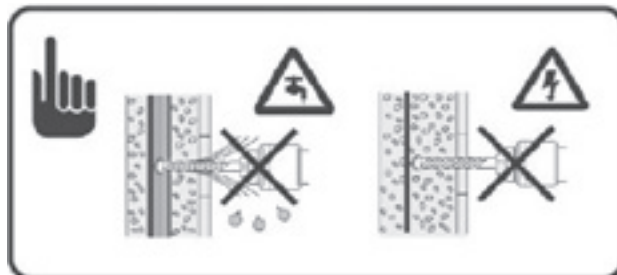

Bronx S2050

PL Instrukcja montażu i konserwacji
EN Installation and maintenance
DE Montage- und Wartungsanleitung
RU Инструкция по установке и уходу

OMNIRE

Enjoy home, every day.

W zestawie / Included / Im Lieferumfang / В комплекте

Bronx S2050

PL Instrukcja montażu i konserwacji
EN Installation and maintenance
DE Montage- und Wartungsanleitung
RU Инструкция по установке и уходу

Enjoy home, every day.

W zestawie / Included / Im Lieferumfang / В комплекте

NO.	Designation	Piec
3.1		X1
1		X1
2		X1
3.2		X1
4		X2
5		X7
6		X7
7.1		X1
7.2		X1
8		X9
9		X2
10.1		X1
10.2		X1
11		X4
		X8
		X4
		X2
		X2
12		X2
		X2
		X1
		X1

NO.	Designation	Pieces
13		X7
14		X13
15.1		X1
15.2		X1
16		X4
17		X7
18		X1
		X1