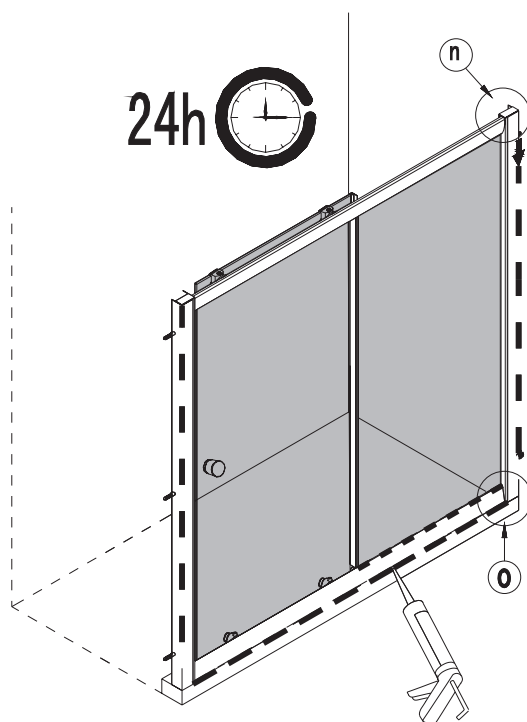

 **OMNIRE**

Enjoy home, every day.

W zestawie / Included / Im Lieferumfang / В комплекте

12

13

24h 

Bronx S2050

PL Instrukcja montażu i konserwacji
EN Installation and maintenance
DE Montage- und Wartungsanleitung
RU Инструкция по установке и уходу