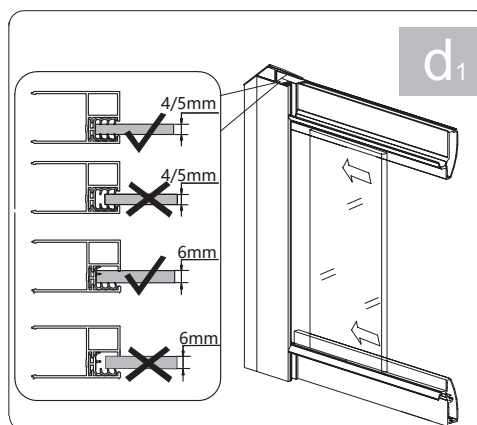

Bronx S2050

PL Instrukcja montażu i konserwacji
EN Installation and maintenance
DE Montage- und Wartungsanleitung
RU Инструкция по установке и уходу

OMNIRE

Enjoy home, every day.

W zestawie / Included / Im Lieferumfang / В комплекте

3

4