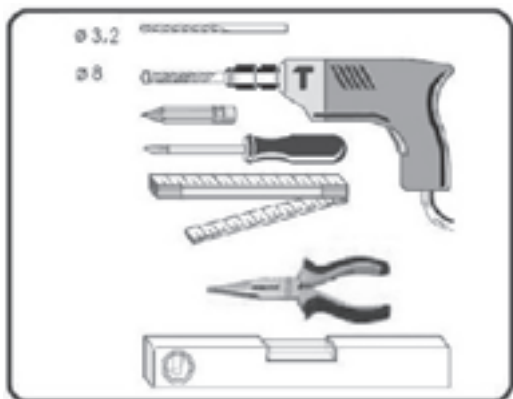

Bronx S2050

PL Instrukcja montażu i konserwacji
EN Installation and maintenance
DE Montage- und Wartungsanleitung
RU Инструкция по установке и уходу

OMNIRE

Enjoy home, every day.

W zestawie / Included / Im Lieferumfang / В комплекте

Bronx S2050

PL Instrukcja montażu i konserwacji
EN Installation and maintenance
DE Montage- und Wartungsanleitung
RU Инструкция по установке и уходу

Enjoy home, every day.

W zestawie / Included / Im Lieferumfang / В комплекте

NO.	Designation	Piec
3.1		X1
1		X1
2		X1
3.2		X1
4		X2
5		X7
6		X7
7.1		X1
7.2		X1
8		X9
9		X2
10.1		X1
10.2		X1
11		X4
		X8
		X4
		X2
		X2
12		X2
		X2
		X1
		X1

NO.	Designation	Pieces
13		X7
14		X13
15.1		X1
15.2		X1
16		X4
17		X7
18		X1
		X1