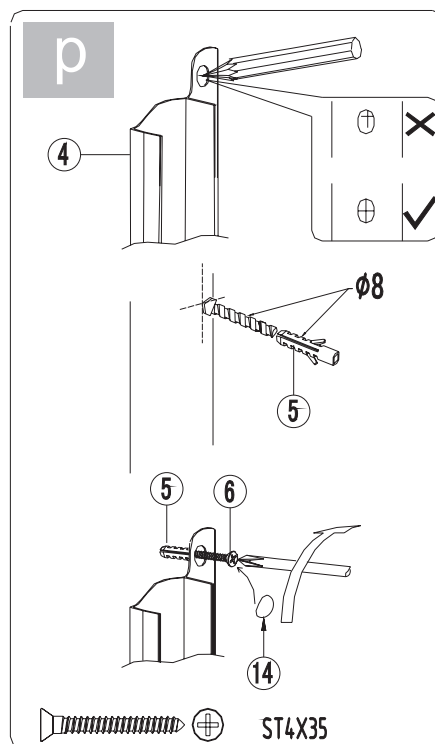

OMNIRE

Enjoy home, every day.

W zestawie / Included / Im Lieferumfang / В комплекте

NO.	Designation	Pieces
p1		X1
p2	  ST4X10	X3+1
p3		X3+1
p4		X1
		X1

1

Bronx S2050

PL Instrukcja montażu i konserwacji
EN Installation and maintenance
DE Montage- und Wartungsanleitung
RU Инструкция по установке и уходу