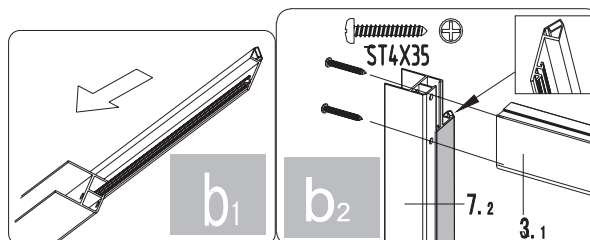

Bronx S2050

PL Instrukcja montażu i konserwacji
EN Installation and maintenance
DE Montage- und Wartungsanleitung
RU Инструкция по установке и уходу

OMNIRE

Enjoy home, every day.

W zestawie / Included / Im Lieferumfang / В комплекте

1

2