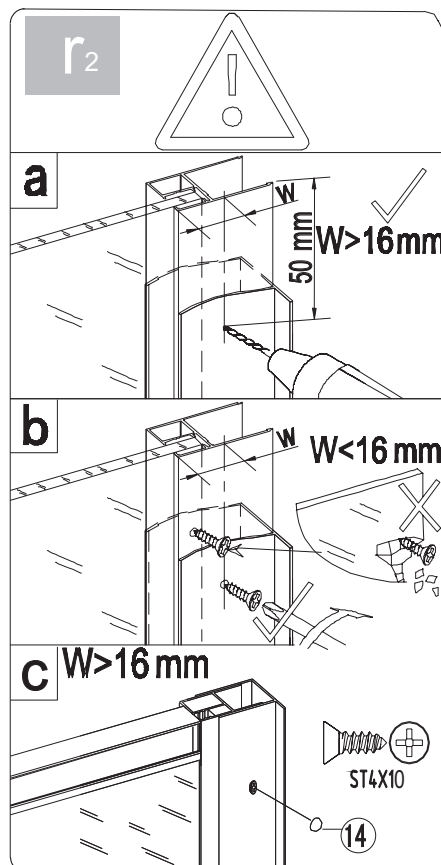

Bronx S2050

PL Instrukcja montażu i konserwacji
EN Installation and maintenance
DE Montage- und Wartungsanleitung
RU Инструкция по установке и уходу

OMNIRE

Enjoy home, every day.

W zestawie / Included / Im Lieferumfang / В комплекте

3