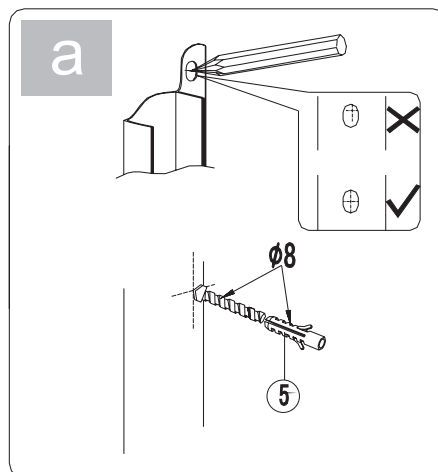

Bronx S2050

PL Instrukcja montażu i konserwacji
EN Installation and maintenance
DE Montage- und Wartungsanleitung
RU Инструкция по установке и уходу

OMNIRE

Enjoy home, every day.

W zestawie / Included / Im Lieferumfang / В комплекте

1