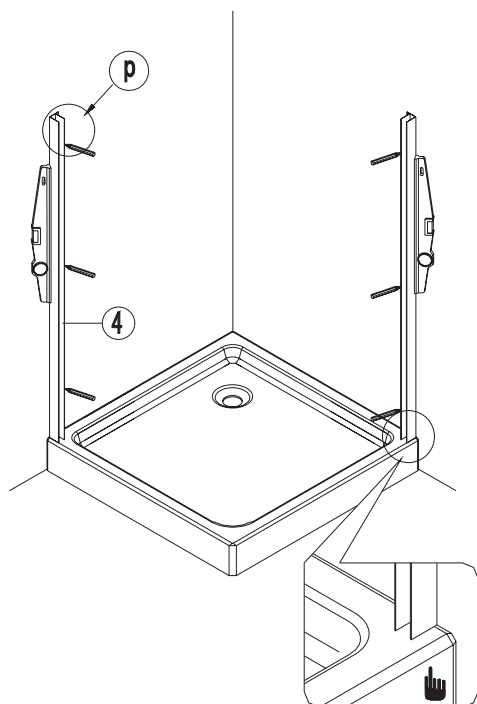

OMNIRE

Enjoy home, every day.

W zestawie / Included / Im Lieferumfang / В комплекте

NO.	Designation	Pieces
p1		X1
p2	  ST4X10	X3+1
p3		X3+1
p4		X1
		X1

1

Bronx S2050

PL Instrukcja montażu i konserwacji
EN Installation and maintenance
DE Montage- und Wartungsanleitung
RU Инструкция по установке и уходу