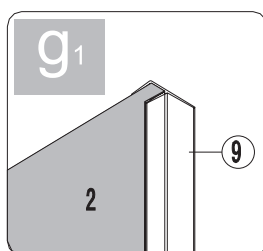

Bronx S2050

PL Instrukcja montażu i konserwacji
EN Installation and maintenance
DE Montage- und Wartungsanleitung
RU Инструкция по установке и уходу

OMNIRE

Enjoy home, every day.

W zestawie / Included / Im Lieferumfang / В комплекте

5

6