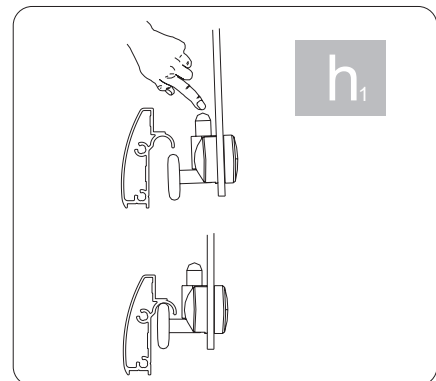

Bronx S2050

PL Instrukcja montażu i konserwacji
EN Installation and maintenance
DE Montage- und Wartungsanleitung
RU Инструкция по установке и уходу

OMNIRE

Enjoy home, every day.

W zestawie / Included / Im Lieferumfang / В комплекте

7