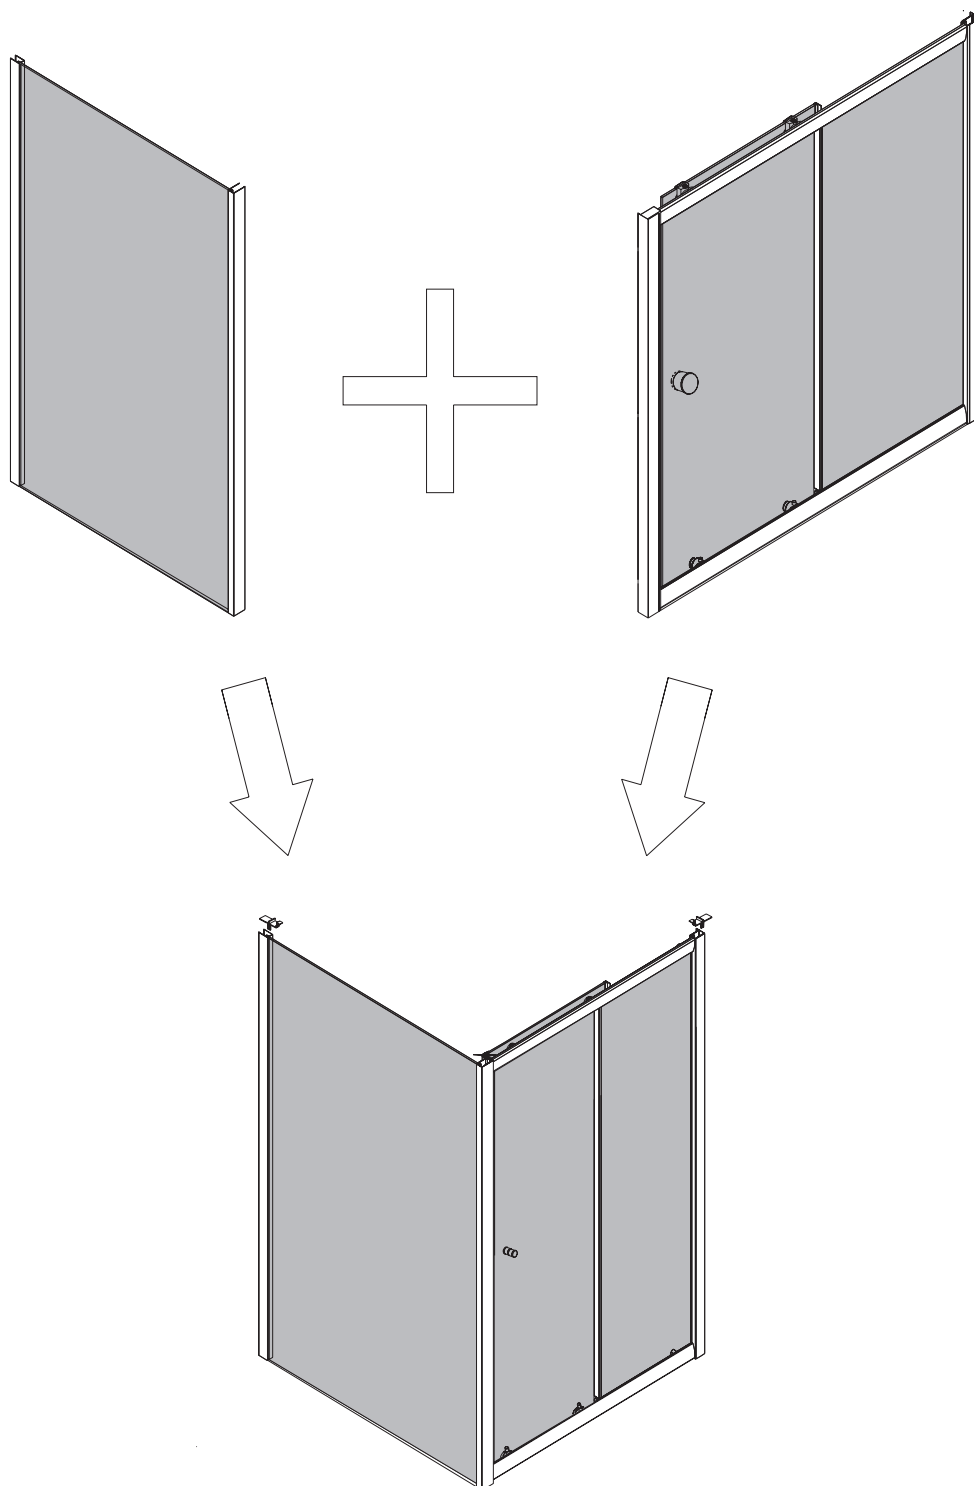

Bronx S2050

PL Instrukcja montażu i konserwacji
EN Installation and maintenance
DE Montage- und Wartungsanleitung
RU Инструкция по установке и уходу

OMNIRE

Enjoy home, every day.

W zestawie / Included / Im Lieferumfang / В комплекте