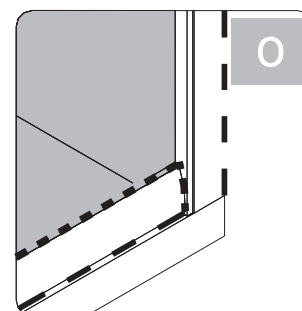

 **OMNIRE**

Enjoy home, every day.

W zestawie / Included / Im Lieferumfang / В комплекте

12

13

24h 

Bronx S2050

PL Instrukcja montażu i konserwacji
EN Installation and maintenance
DE Montage- und Wartungsanleitung
RU Инструкция по установке и уходу