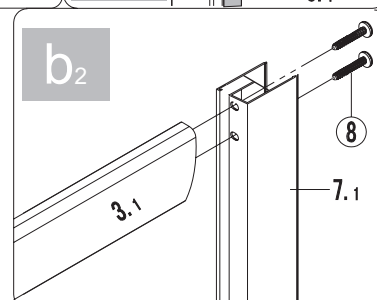

Bronx S2050

PL Instrukcja montażu i konserwacji
EN Installation and maintenance
DE Montage- und Wartungsanleitung
RU Инструкция по установке и уходу

OMNIRE

Enjoy home, every day.

W zestawie / Included / Im Lieferumfang / В комплекте

1

2