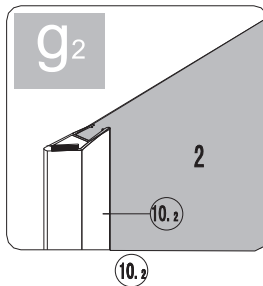

Bronx S2050

PL Instrukcja montażu i konserwacji
EN Installation and maintenance
DE Montage- und Wartungsanleitung
RU Инструкция по установке и уходу

OMNIRE

Enjoy home, every day.

W zestawie / Included / Im Lieferumfang / В комплекте

5

6