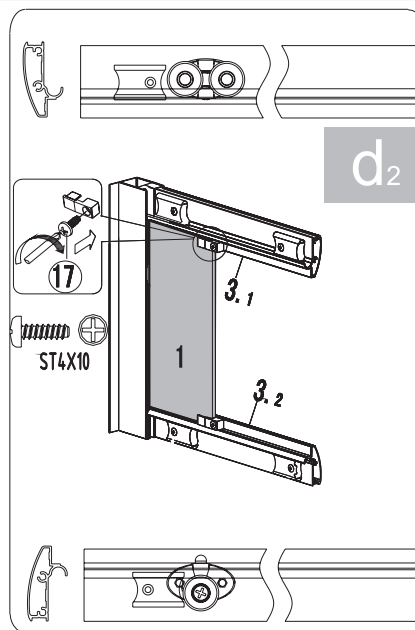

Bronx S2050

PL Instrukcja montażu i konserwacji
EN Installation and maintenance
DE Montage- und Wartungsanleitung
RU Инструкция по установке и уходу

OMNIRE

Enjoy home, every day.

W zestawie / Included / Im Lieferumfang / В комплекте

3

4