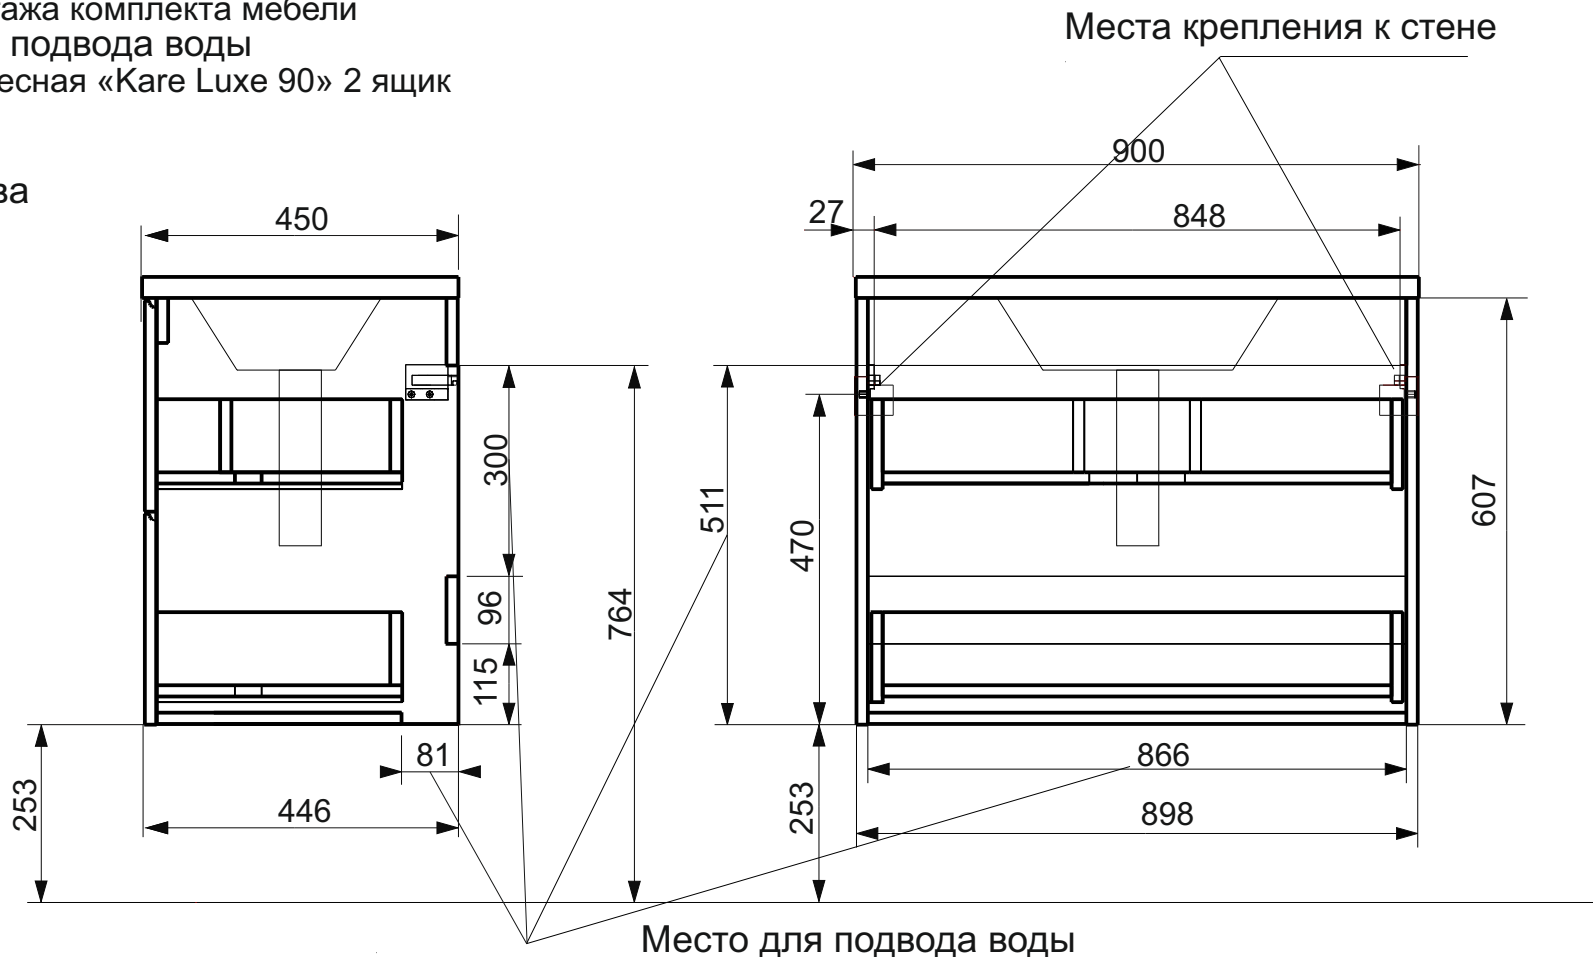

**ЭСТЕТ**

г. Кострома, ул. Московская д. 105  
тел. 8 (4942) 33 61 71

*Тумба подвесная KARE LUXE 2 ящика(ШхГхВ) 898 х446 х607*

Схема монтажа комплекта мебели  
Место для подвода воды  
Тумба подвесная «Kare Luxe 90» 2 ящик

Вид справа

**МЕБЕЛЬ ДЛЯ ВАННЫХ КОМНАТ (СЕРИЯ KARE LUXE)**

**ООО «ЭСТЕТ»**