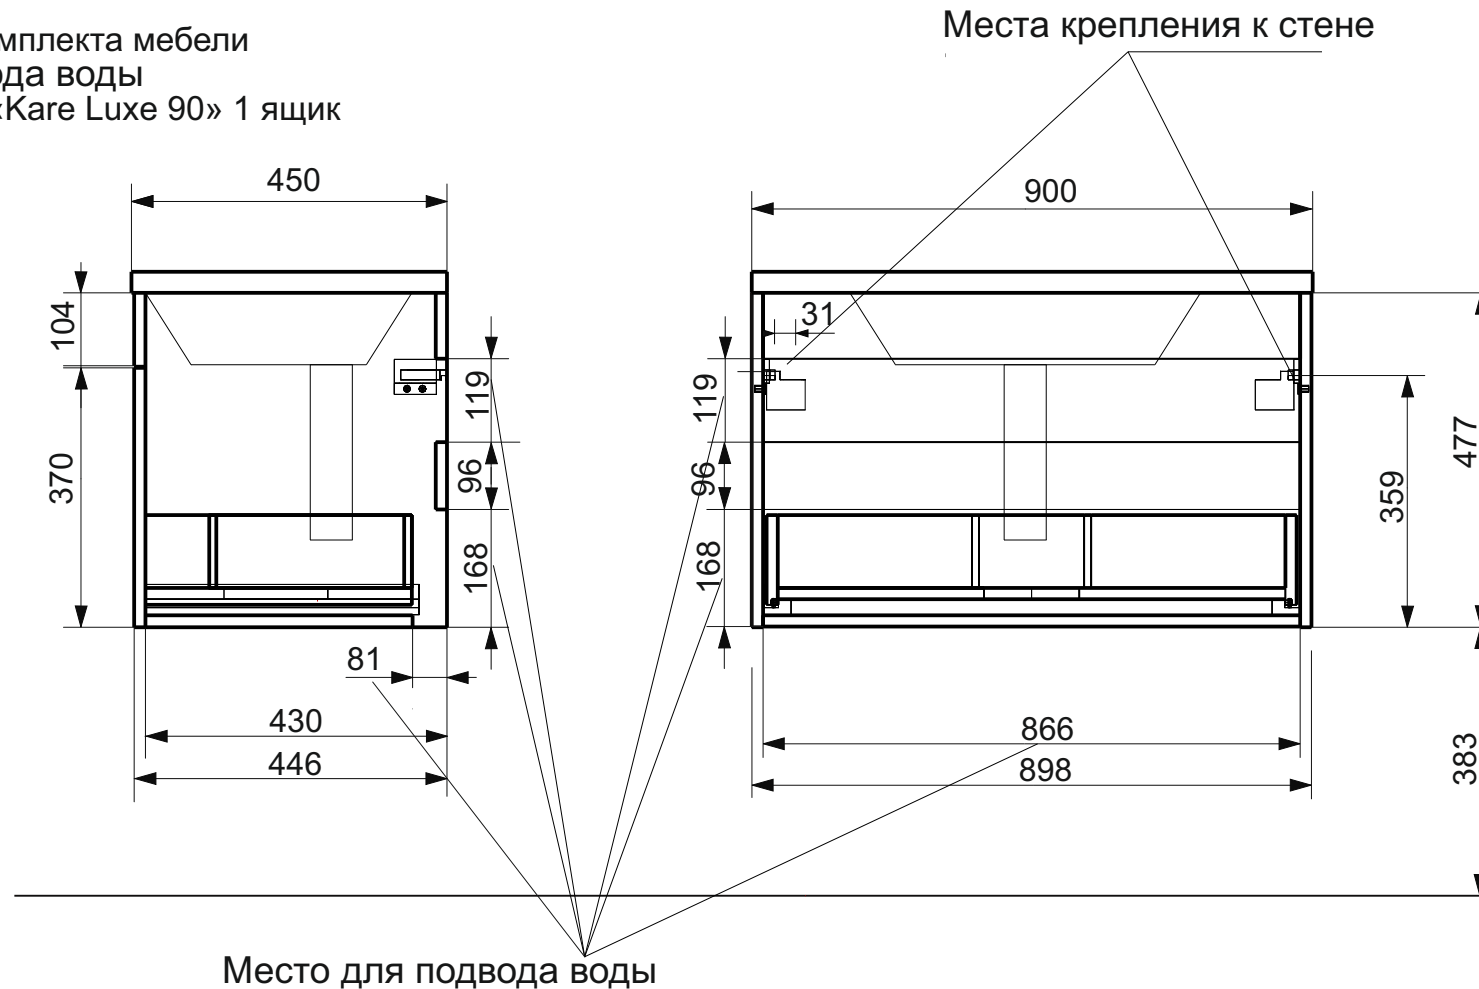

**ЭСТЕТ**

*г. Кострома, ул. Московская д. 105  
тел. 8 (4942) 33 61 71*

*Тумба подвесная KARE LUXE 1 ящик (ШхГхВ) 898 х446 х477*

Схема монтажа комплекта мебели  
Место для подвода воды  
Тумба подвесная «Kare Luxe 90» 1 ящик