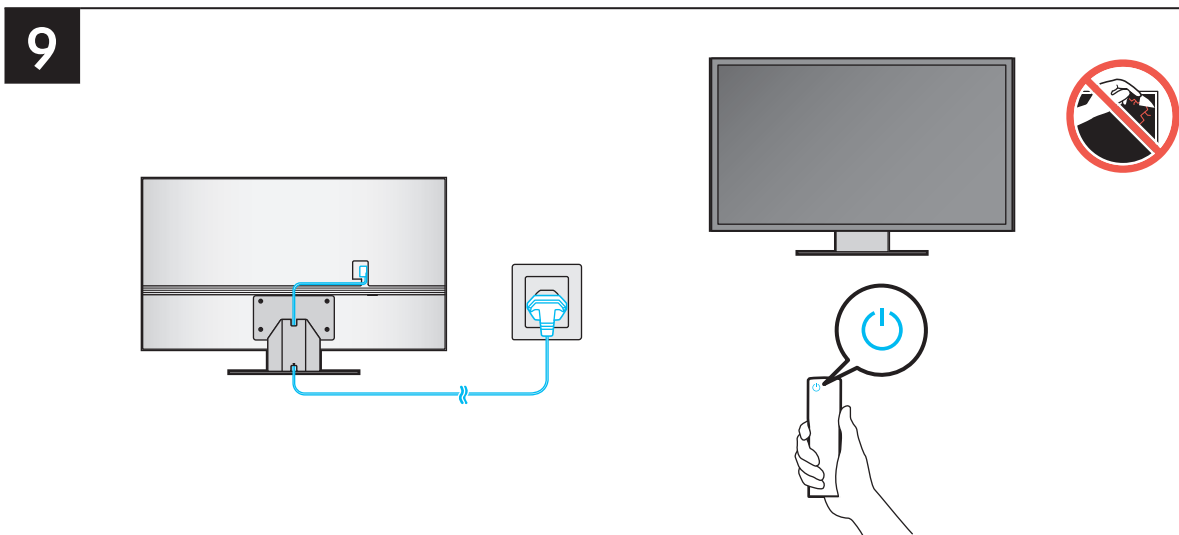

QN8\*C 55"-85"

Не касайтесь экрана  
 Do not touch the screen  
 Не торкайтесь екрану  
 Экранды тимеңіз  
 Ekkranga tegmang

**1** **55"** **65"** **75"** **85"**

**2** **55" - 65"** **75" - 85"**

	A	B	C	D	E	F	G	H
QE55QN8*C	1227,4 mm (1227.4 mm)	705,6 mm (705.6 mm)	25,9 mm (25.9 mm)	767,9 mm (767.9 mm)	253,0 mm (253.0 mm)	138 cm (138 cm)	17,2 кг (17.2 kg)	20,2 кг (20.2 kg)
QE65QN8*C	1446,3 mm (1446.3 mm)	828,7 mm (828.7 mm)	25,9 mm (25.9 mm)	891,1 mm (891.1 mm)	285,7 mm (285.7 mm)	163 cm (163 cm)	23,7 кг (23.7 kg)	27,3 кг (27.3 kg)
QE75QN8*C	1670,0 mm (1670.0 mm)	957,4 mm (957.4 mm)	26,7 mm (26.7 mm)	1019,8 mm (1019.8 mm)	313,5 mm (313.5 mm)	189 cm (189 cm)	34,0 кг (34.0 kg)	39,9 кг (39.9 kg)
QE85QN8*C	1892,2 mm (1892.2 mm)	1081,9 mm (1081.9 mm)	27,2 mm (27.2 mm)	1144,8 mm (1144.8 mm)	326,6 mm (326.6 mm)	214 cm (214 cm)	42,7 кг (42.7 kg)	49,3 кг (49.3 kg)