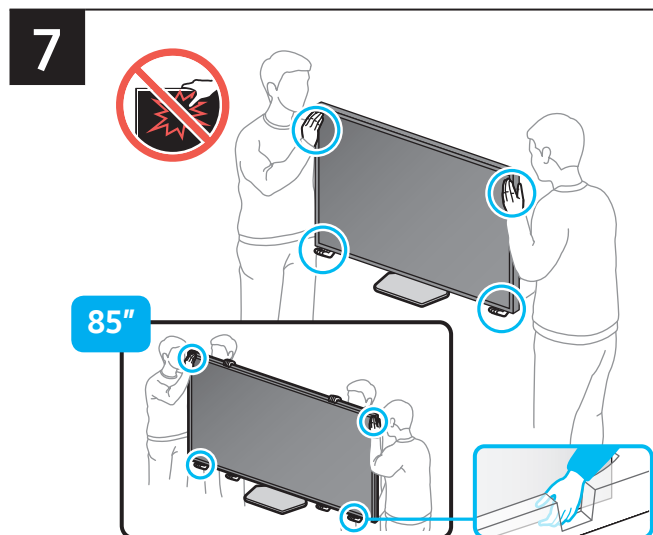

QN8\*C 55"-85"

Не касайтесь экрана  
 Do not touch the screen  
 Не торкайтесь екрану  
 Экранды тимеңіз  
 Ekkranga tegmang

**1** **55"** **65"** **75"** **85"**

**2** **55" - 65"** **75" - 85"**

	A	B	C	D	E	F	G	H
QE55QN8*C	1227,4 mm (1227.4 mm)	705,6 mm (705.6 mm)	25,9 mm (25.9 mm)	767,9 mm (767.9 mm)	253,0 mm (253.0 mm)	138 cm (138 cm)	17,2 кг (17.2 kg)	20,2 кг (20.2 kg)
QE65QN8*C	1446,3 mm (1446.3 mm)	828,7 mm (828.7 mm)	25,9 mm (25.9 mm)	891,1 mm (891.1 mm)	285,7 mm (285.7 mm)	163 cm (163 cm)	23,7 кг (23.7 kg)	27,3 кг (27.3 kg)
QE75QN8*C	1670,0 mm (1670.0 mm)	957,4 mm (957.4 mm)	26,7 mm (26.7 mm)	1019,8 mm (1019.8 mm)	313,5 mm (313.5 mm)	189 cm (189 cm)	34,0 кг (34.0 kg)	39,9 кг (39.9 kg)
QE85QN8*C	1892,2 mm (1892.2 mm)	1081,9 mm (1081.9 mm)	27,2 mm (27.2 mm)	1144,8 mm (1144.8 mm)	326,6 mm (326.6 mm)	214 cm (214 cm)	42,7 кг (42.7 kg)	49,3 кг (49.3 kg)