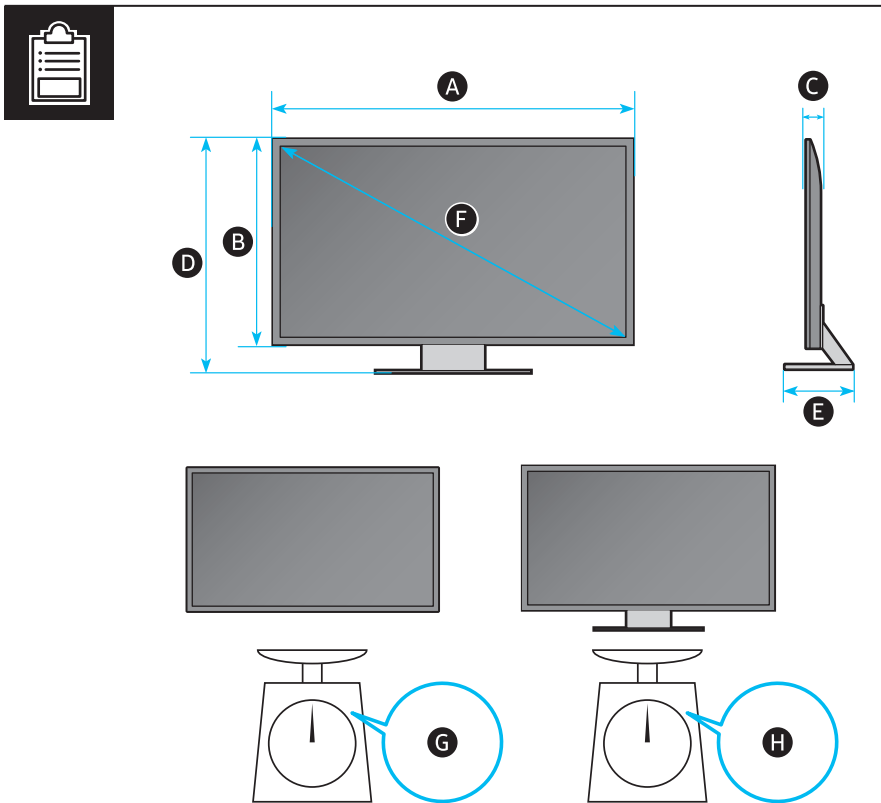

QN8\*C 55"-85"

Не касайтесь экрана  
 Do not touch the screen  
 Не торкайтесь екрану  
 Экранды тимеңіз  
 Ekkranga tegmang

**1** **55"** **65"** **75"** **85"**

**2** **55" - 65"** **75" - 85"**

	A	B	C	D	E	F	G	H
QE55QN8*C	1227,4 mm (1227.4 mm)	705,6 mm (705.6 mm)	25,9 mm (25.9 mm)	767,9 mm (767.9 mm)	253,0 mm (253.0 mm)	138 cm (138 cm)	17,2 кг (17.2 kg)	20,2 кг (20.2 kg)
QE65QN8*C	1446,3 mm (1446.3 mm)	828,7 mm (828.7 mm)	25,9 mm (25.9 mm)	891,1 mm (891.1 mm)	285,7 mm (285.7 mm)	163 cm (163 cm)	23,7 кг (23.7 kg)	27,3 кг (27.3 kg)
QE75QN8*C	1670,0 mm (1670.0 mm)	957,4 mm (957.4 mm)	26,7 mm (26.7 mm)	1019,8 mm (1019.8 mm)	313,5 mm (313.5 mm)	189 cm (189 cm)	34,0 кг (34.0 kg)	39,9 кг (39.9 kg)
QE85QN8*C	1892,2 mm (1892.2 mm)	1081,9 mm (1081.9 mm)	27,2 mm (27.2 mm)	1144,8 mm (1144.8 mm)	326,6 mm (326.6 mm)	214 cm (214 cm)	42,7 кг (42.7 kg)	49,3 кг (49.3 kg)