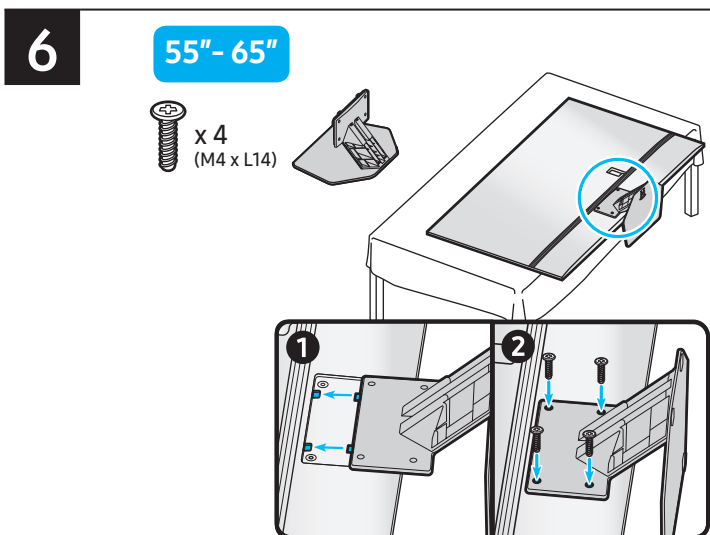

QN8\*C 55"-85"

Не касайтесь экрана  
 Do not touch the screen  
 Не торкайтесь екрану  
 Экранды тимеңіз  
 Ekkranga tegmang

**1** **55"** **65"** **75"** **85"**

**2** **55" - 65"** **75" - 85"**

	A	B	C	D	E	F	G	H
QE55QN8*C	1227,4 mm (1227.4 mm)	705,6 mm (705.6 mm)	25,9 mm (25.9 mm)	767,9 mm (767.9 mm)	253,0 mm (253.0 mm)	138 cm (138 cm)	17,2 кг (17.2 kg)	20,2 кг (20.2 kg)
QE65QN8*C	1446,3 mm (1446.3 mm)	828,7 mm (828.7 mm)	25,9 mm (25.9 mm)	891,1 mm (891.1 mm)	285,7 mm (285.7 mm)	163 cm (163 cm)	23,7 кг (23.7 kg)	27,3 кг (27.3 kg)
QE75QN8*C	1670,0 mm (1670.0 mm)	957,4 mm (957.4 mm)	26,7 mm (26.7 mm)	1019,8 mm (1019.8 mm)	313,5 mm (313.5 mm)	189 cm (189 cm)	34,0 кг (34.0 kg)	39,9 кг (39.9 kg)
QE85QN8*C	1892,2 mm (1892.2 mm)	1081,9 mm (1081.9 mm)	27,2 mm (27.2 mm)	1144,8 mm (1144.8 mm)	326,6 mm (326.6 mm)	214 cm (214 cm)	42,7 кг (42.7 kg)	49,3 кг (49.3 kg)

\*: 0-9, A-Z

	VESA A x B (mm)	C (mm)	D	E x 4	F (mm)	G (mm)	H (mm)	I (mm)
	VESA A x B (mm)	C (mm)			F (mm)	G (mm)	H (mm)	I (mm)
QE55QN8*C	200 x 200	11-13	C + ★	M8	1.25	239.3	513.7	266.3
QE65QN8*C	400 x 300					214.5	523.4	314.4
QE75QN8*C	400 x 400					244.4	635.0	313.0
QE85QN8*C	600 x 400					220.0	646.1	461.9