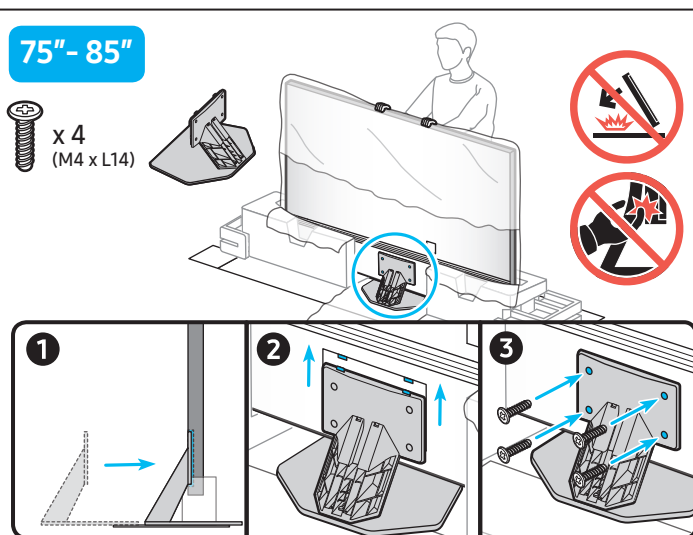

QN8\*C 55"-85"

Не касайтесь экрана  
 Do not touch the screen  
 Не торкайтесь екрану  
 Экранды тимеңіз  
 Ekkranga tegmang

**1** **55"** **65"** **75"** **85"**

**2** **55" - 65"** **75" - 85"**

	A	B	C	D	E	F	G	H
QE55QN8*C	1227,4 mm (1227.4 mm)	705,6 mm (705.6 mm)	25,9 mm (25.9 mm)	767,9 mm (767.9 mm)	253,0 mm (253.0 mm)	138 cm (138 cm)	17,2 кг (17.2 kg)	20,2 кг (20.2 kg)
QE65QN8*C	1446,3 mm (1446.3 mm)	828,7 mm (828.7 mm)	25,9 mm (25.9 mm)	891,1 mm (891.1 mm)	285,7 mm (285.7 mm)	163 cm (163 cm)	23,7 кг (23.7 kg)	27,3 кг (27.3 kg)
QE75QN8*C	1670,0 mm (1670.0 mm)	957,4 mm (957.4 mm)	26,7 mm (26.7 mm)	1019,8 mm (1019.8 mm)	313,5 mm (313.5 mm)	189 cm (189 cm)	34,0 кг (34.0 kg)	39,9 кг (39.9 kg)
QE85QN8*C	1892,2 mm (1892.2 mm)	1081,9 mm (1081.9 mm)	27,2 mm (27.2 mm)	1144,8 mm (1144.8 mm)	326,6 mm (326.6 mm)	214 cm (214 cm)	42,7 кг (42.7 kg)	49,3 кг (49.3 kg)