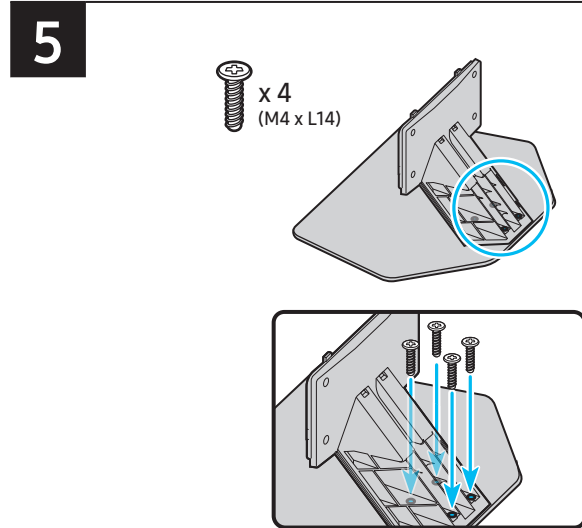

QN8\*C 55"-85"

Не касайтесь экрана  
 Do not touch the screen  
 Не торкайтесь екрану  
 Экранды тимеңіз  
 Ekkranga tegmang

**1** **55"** **65"** **75"** **85"**

**2** **55" - 65"** **75" - 85"**

	A	B	C	D	E	F	G	H
QE55QN8*C	1227,4 mm (1227.4 mm)	705,6 mm (705.6 mm)	25,9 mm (25.9 mm)	767,9 mm (767.9 mm)	253,0 mm (253.0 mm)	138 cm (138 cm)	17,2 кг (17.2 kg)	20,2 кг (20.2 kg)
QE65QN8*C	1446,3 mm (1446.3 mm)	828,7 mm (828.7 mm)	25,9 mm (25.9 mm)	891,1 mm (891.1 mm)	285,7 mm (285.7 mm)	163 cm (163 cm)	23,7 кг (23.7 kg)	27,3 кг (27.3 kg)
QE75QN8*C	1670,0 mm (1670.0 mm)	957,4 mm (957.4 mm)	26,7 mm (26.7 mm)	1019,8 mm (1019.8 mm)	313,5 mm (313.5 mm)	189 cm (189 cm)	34,0 кг (34.0 kg)	39,9 кг (39.9 kg)
QE85QN8*C	1892,2 mm (1892.2 mm)	1081,9 mm (1081.9 mm)	27,2 mm (27.2 mm)	1144,8 mm (1144.8 mm)	326,6 mm (326.6 mm)	214 cm (214 cm)	42,7 кг (42.7 kg)	49,3 кг (49.3 kg)

\*: 0-9, A-Z

	VESA A x B (mm)	C (mm)	D	E x 4	F (mm)	G (mm)	H (mm)	I (mm)
	VESA A x B (mm)	C (mm)			F (mm)	G (mm)	H (mm)	I (mm)
QE55QN8*C	200 x 200	11-13	C + ★	M8	1.25	239.3	513.7	266.3
QE65QN8*C	400 x 300					214.5	523.4	314.4
QE75QN8*C	400 x 400					244.4	635.0	313.0
QE85QN8*C	600 x 400					220.0	646.1	461.9