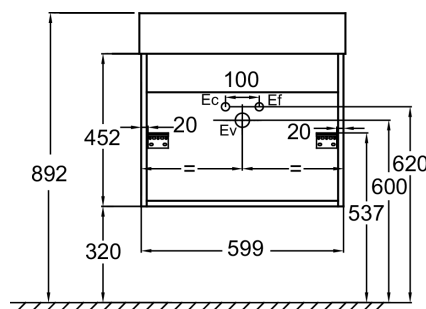

Технические характеристики

- РАЗМЕРЫ (СМ) : 59.90 x 45.20 x 45.20 см
- МАТЕРИАЛ : Лак или меламин
- ВЕС : 23 кг
- УСТАНОВКА : Подвесная

Продукты для комплектации

- EXBH112: Раковина-столешница 60 см

Общая информация

Спецификация продукта: Мебель для раковины-столешницы 60 см (ручки в комплекте). EB1666-J5. Коллекция : VIVIENNE. РАЗМЕРЫ (СМ) : 59.90 x 45.20 x 45.20 см. ВЕС : 23 кг. МАТЕРИАЛ : Лак или меламин. УСТАНОВКА : Подвесная.