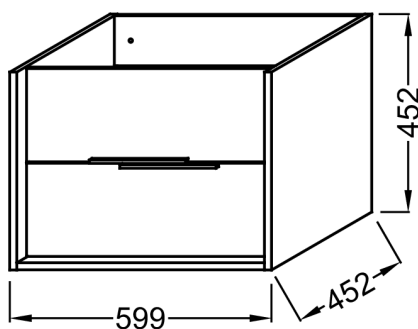

Технические характеристики

- РАЗМЕРЫ (СМ) : 59.90 x 45.20 x 45.20 см
- МАТЕРИАЛ : Лак или меламин
- ВЕС : 23 кг
- УСТАНОВКА : Подвесная

Продукты для комплектации

- EXBH112: Раковина-столешница 60 см

Общая информация

Спецификация продукта: Мебель для раковины-столешницы 60 см (ручки в комплекте). EB1666-J5. Коллекция : VIVIENNE. РАЗМЕРЫ (СМ) : 59.90 x 45.20 x 45.20 см. ВЕС : 23 кг. МАТЕРИАЛ : Лак или меламин. УСТАНОВКА : Подвесная.