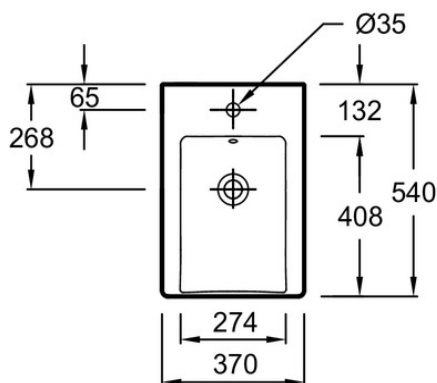

EMH0002

Коллекция : GRANDS BOULEVARDS

Отделки*:

00 - Белый

Общие характеристики :

Технические характеристики

- РАЗМЕРЫ (СМ): 54х37 см
- МАТЕРИАЛ: Огнеупорная керамика
- ВЕС: 17.5 кг
- УСТАНОВКА: Подвесная

Общая информация

Спецификация продукта: Подвесное биде. EMH0002. Коллекция: GRANDS BOULEVARDS. РАЗМЕРЫ (СМ): 54х37 см. ВЕС: 17.5 кг. МАТЕРИАЛ: Огнеупорная керамика. УСТАНОВКА: Подвесная.

*В зависимости от конфигурации компьютера или настроек принтера, технических факторов и характеристик, цвета, которые Вы видите могут не полностью соответствовать настоящим цветам и являться схематическими.