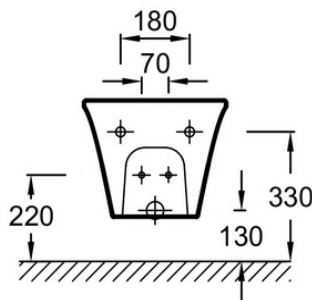

EMH0002

Коллекция : GRANDS BOULEVARDS

Отделки*:

00 - Белый

Общие характеристики :

Технические характеристики

- РАЗМЕРЫ (СМ): 54х37 см
- МАТЕРИАЛ: Огнеупорная керамика
- ВЕС: 17.5 кг
- УСТАНОВКА: Подвесная

Общая информация

Спецификация продукта: Подвесное биде. EMH0002. Коллекция: GRANDS BOULEVARDS. РАЗМЕРЫ (СМ): 54х37 см. ВЕС: 17.5 кг. МАТЕРИАЛ: Огнеупорная керамика. УСТАНОВКА: Подвесная.

*В зависимости от конфигурации компьютера или настроек принтера, технических факторов и характеристик, цвета, которые Вы видите могут не полностью соответствовать настоящим цветам и являться схематическими.