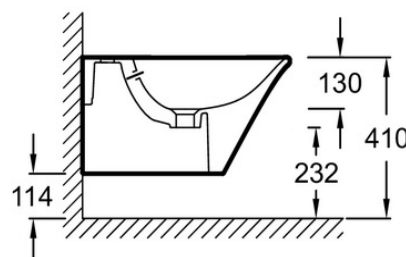

EMH0002

Коллекция : GRANDS BOULEVARDS

Отделки*:

00 - Белый

Общие характеристики :

Технические характеристики

- РАЗМЕРЫ (СМ): 54х37 см
- МАТЕРИАЛ: Огнеупорная керамика
- ВЕС: 17.5 кг
- УСТАНОВКА: Подвесная

Общая информация

Спецификация продукта: Подвесное биде. EMH0002. Коллекция: GRANDS BOULEVARDS. РАЗМЕРЫ (СМ): 54х37 см. ВЕС: 17.5 кг. МАТЕРИАЛ: Огнеупорная керамика. УСТАНОВКА: Подвесная.

*В зависимости от конфигурации компьютера или настроек принтера, технических факторов и характеристик, цвета, которые Вы видите могут не полностью соответствовать настоящим цветам и являться схематическими.