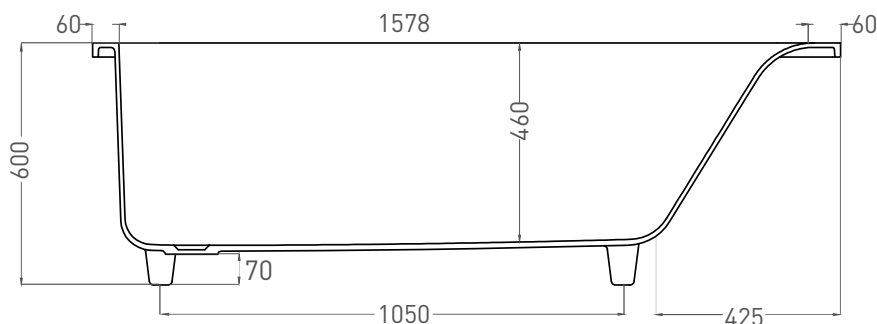

CASCATA 170x75

ВАННА ВСТРАИВАЕМАЯ 104113G / 104113M

Дизайн: Salini SRL

salini
L'ANIMA DELL'ACQUA

Размеры: 1698 x 750 x 600 мм
Вес нетто / брутто: 62 / 113 кг
Объём до перелива: 275 л
Глубина до перелива: 390 мм
Материал: S-Sense
Покрытие: глянцевое / матовое
Цвет: RAL / белый
Комплектация: ванна, регулируемые ножки
Требуемый смеситель: настенный / напольный
Гарантия: 5 лет
Производство: Италия / Россия

CASCATA 170x75

ВАННА ВСТРАИВАЕМАЯ 104123M

Дизайн: Salini SRL

salini
L'ANIMA DELL'ACQUA

Размеры: 1698 x 750 x 600 мм

Вес нетто / брутто: 57 / 108 кг

Объём до перелива: 275 л

Глубина до перелива: 390 мм