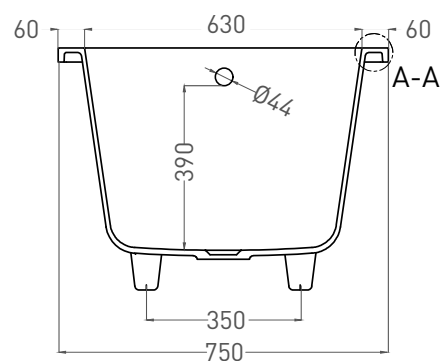

CASCATA 170x75

ВАННА ВСТРАИВАЕМАЯ 104113G / 104113M

Дизайн: Salini SRL

salini
L'ANIMA DELL'ACQUA

Размеры: 1698 x 750 x 600 мм
Вес нетто / брутто: 62 / 113 кг
Объём до перелива: 275 л
Глубина до перелива: 390 мм
Материал: S-Sense
Покрытие: глянцевое / матовое
Цвет: RAL / белый
Комплектация: ванна, регулируемые ножки
Требуемый смеситель: настенный / напольный
Гарантия: 5 лет
Производство: Италия / Россия

CASCATA 170x75

ВАННА ВСТРАИВАЕМАЯ 104123M

Дизайн: Salini SRL

salini
L'ANIMA DELL'ACQUA

Размеры: 1698 x 750 x 600 мм

Вес нетто / брутто: 57 / 108 кг

Объём до перелива: 275 л

Глубина до перелива: 390 мм