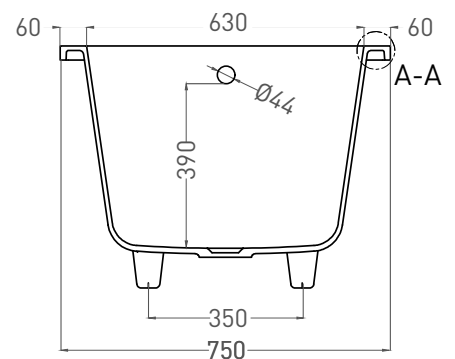

CASCATA 170x75

ВАННА ВСТРАИВАЕМАЯ 104123M

Дизайн: Salini SRL

salini
L'ANIMA DELL'ACQUA

Размеры: 1698 x 750 x 600 мм

Вес нетто / брутто: 57 / 108 кг

Объём до перелива: 275 л

Глубина до перелива: 390 мм

Материал: S-Stone

Покрытие: матовое

Цвет: RAL / белый

Комплектация: ванна, регулируемые ножки

Требуемый смеситель: настенный / напольный

Гарантия: 5 лет

Производство: Италия / Россия

Salini SRL

20122 Italia, Milano, Largo Ildefonso Schuster, 1

info@salini-srl.com

www.salini-srl.com

© Salini SRL - All rights reserved

Все права защищены. Несанкционированное копирование, публикация, полное или частичное воспроизведение запрещены.