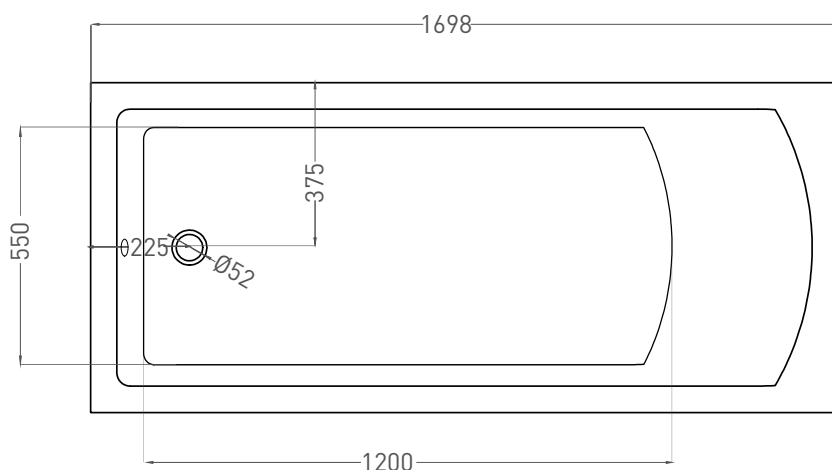

CASCATA 170x75

ВАННА ВСТРАИВАЕМАЯ 104123M

Дизайн: Salini SRL

salini
L'ANIMA DELL'ACQUA

Размеры: 1698 x 750 x 600 мм

Вес нетто / брутто: 57 / 108 кг

Объём до перелива: 275 л

Глубина до перелива: 390 мм

Материал: S-Stone

Покрытие: матовое

Цвет: RAL / белый

Комплектация: ванна, регулируемые ножки

Требуемый смеситель: настенный / напольный

Гарантия: 5 лет

Производство: Италия / Россия

Salini SRL

20122 Italia, Milano, Largo Ildefonso Schuster, 1

info@salini-srl.com

www.salini-srl.com

© Salini SRL - All rights reserved

Все права защищены. Несанкционированное копирование, публикация, полное или частичное воспроизведение запрещены.