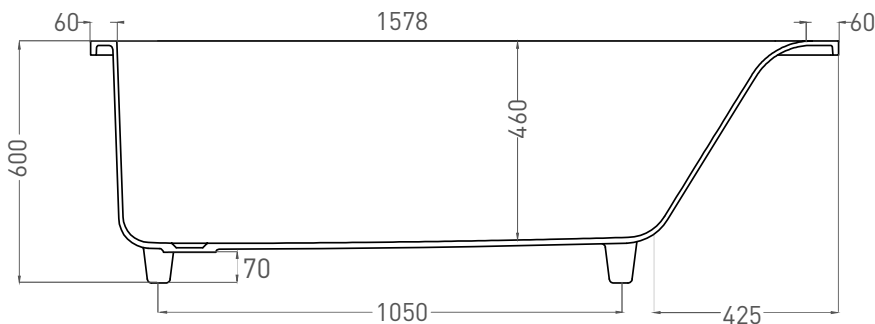

CASCATA 170x75

ВАННА ВСТРАИВАЕМАЯ 104123M

Дизайн: Salini SRL

salini
L'ANIMA DELL'ACQUA

Размеры: 1698 x 750 x 600 мм

Вес нетто / брутто: 57 / 108 кг

Объём до перелива: 275 л

Глубина до перелива: 390 мм

Материал: S-Stone

Покрытие: матовое

Цвет: RAL / белый

Комплектация: ванна, регулируемые ножки

Требуемый смеситель: настенный / напольный

Гарантия: 5 лет

Производство: Италия / Россия

Salini SRL

20122 Italia, Milano, Largo Ildefonso Schuster, 1

info@salini-srl.com

www.salini-srl.com

© Salini SRL - All rights reserved

Все права защищены. Несанкционированное копирование, публикация, полное или частичное воспроизведение запрещены.