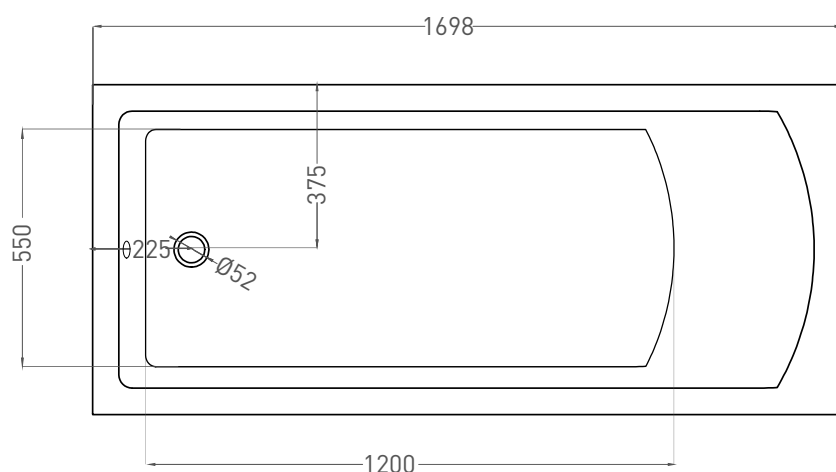

CASCATA 170x75

ВАННА ВСТРАИВАЕМАЯ 104113G / 104113M

Дизайн: Salini SRL

salini
L'ANIMA DELL'ACQUA

Размеры: 1698 x 750 x 600 мм
Вес нетто / брутто: 62 / 113 кг
Объём до перелива: 275 л
Глубина до перелива: 390 мм
Материал: S-Sense
Покрытие: глянцевое / матовое
Цвет: RAL / белый
Комплектация: ванна, регулируемые ножки
Требуемый смеситель: настенный / напольный
Гарантия: 5 лет
Производство: Италия / Россия

CASCATA 170x75

ВАННА ВСТРАИВАЕМАЯ 104123M

Дизайн: Salini SRL

salini
L'ANIMA DELL'ACQUA

Размеры: 1698 x 750 x 600 мм

Вес нетто / брутто: 57 / 108 кг

Объём до перелива: 275 л

Глубина до перелива: 390 мм