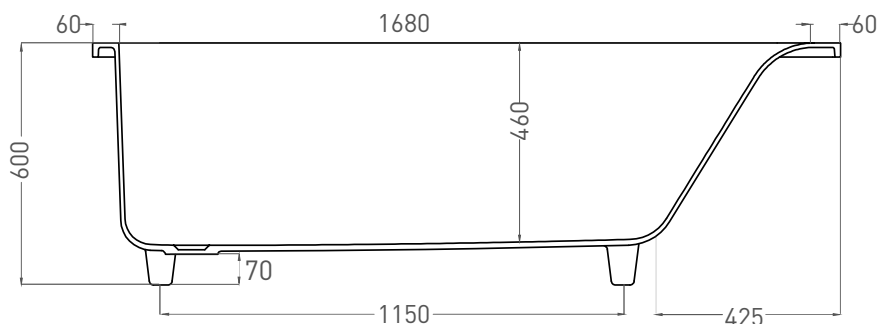

# CASCATA 180x80

ВАННА ВСТРАИВАЕМАЯ 104213G / 104213M

Дизайн: Salini SRL

salini  
L'ANIMA DELL'ACQUA

**Размеры:** 1800 x 800 x 600 мм  
**Вес нетто / брутто:** 68 / 119 кг  
**Объём до перелива:** 325 л  
**Глубина до перелива:** 390 мм  
**Материал:** S-Sense  
**Покрытие:** глянцевое / матовое  
**Цвет:** RAL / белый  
**Комплектация:** ванна, регулируемые ножки  
**Требуемый смеситель:** настенный / напольный  
**Гарантия:** 5 лет  
**Производство:** Италия / Россия

# CASCATA 180x80

ВАННА ВСТРАИВАЕМАЯ 104223M

Дизайн: Salini SRL

salini  
L'ANIMA DELL'ACQUA

**Размеры:** 1800 x 80 x 600 мм

**Вес нетто / брутто:** 63 / 114 кг

**Объём до перелива:** 325 л

**Глубина до перелива:** 390 мм