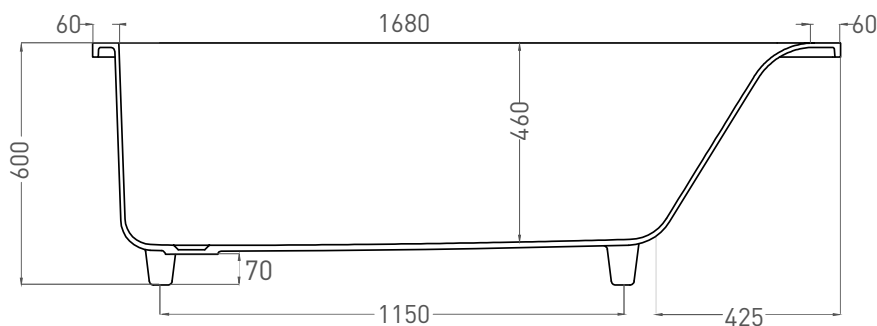

CASCATA 180x80

ВАННА ВСТРАИВАЕМАЯ 104223M

Дизайн: Salini SRL

salini
L'ANIMA DELL'ACQUA

Размеры: 1800 x 80 x 600 мм

Вес нетто / брутто: 63 / 114 кг

Объём до перелива: 325 л

Глубина до перелива: 390 мм

Материал: S-Stone

Покрытие: матовое

Цвет: RAL / белый

Комплектация: ванна, регулируемые ножки

Требуемый смеситель: настенный / напольный

Гарантия: 5 лет

Производство: Италия / Россия

Salini SRL

20122 Italia, Milano, Largo Ildefonso Schuster, 1

info@salini-srl.com

www.salini-srl.com

© Salini SRL - All rights reserved

Все права защищены. Несанкционированное копирование, публикация, полное или частичное воспроизведение запрещены.