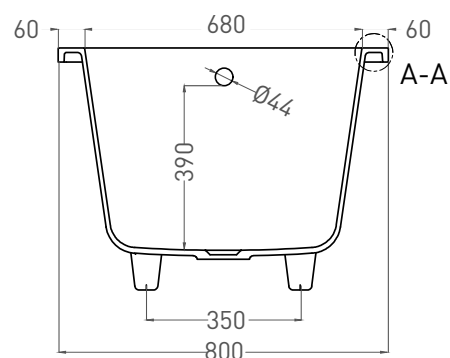

CASCATA 180x80

ВАННА ВСТРАИВАЕМАЯ 104223M

Дизайн: Salini SRL

salini
L'ANIMA DELL'ACQUA

Размеры: 1800 x 80 x 600 мм

Вес нетто / брутто: 63 / 114 кг

Объём до перелива: 325 л

Глубина до перелива: 390 мм

Материал: S-Stone

Покрытие: матовое

Цвет: RAL / белый

Комплектация: ванна, регулируемые ножки

Требуемый смеситель: настенный / напольный

Гарантия: 5 лет

Производство: Италия / Россия

Salini SRL

20122 Italia, Milano, Largo Ildefonso Schuster, 1

info@salini-srl.com

www.salini-srl.com

© Salini SRL - All rights reserved

Все права защищены. Несанкционированное копирование, публикация, полное или частичное воспроизведение запрещены.