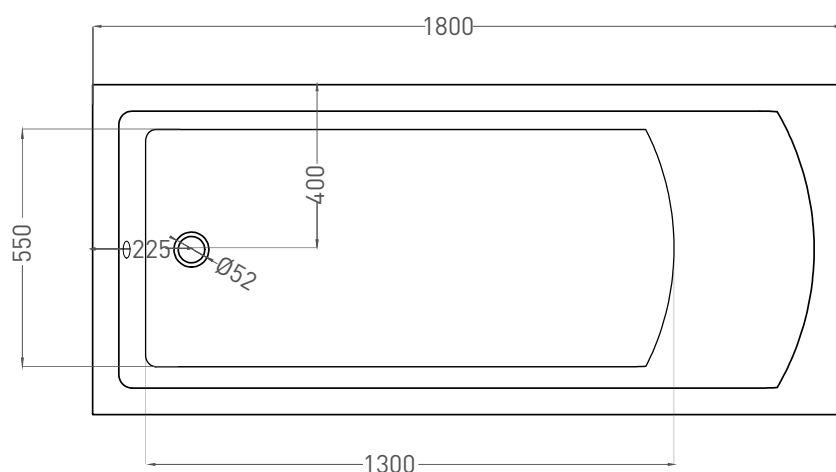

# CASCATA 180x80

ВАННА ВСТРАИВАЕМАЯ 104213G / 104213M

Дизайн: Salini SRL

salini  
L'ANIMA DELL'ACQUA

**Размеры:** 1800 x 800 x 600 мм  
**Вес нетто / брутто:** 68 / 119 кг  
**Объём до перелива:** 325 л  
**Глубина до перелива:** 390 мм  
**Материал:** S-Sense  
**Покрытие:** глянцевое / матовое  
**Цвет:** RAL / белый  
**Комплектация:** ванна, регулируемые ножки  
**Требуемый смеситель:** настенный / напольный  
**Гарантия:** 5 лет  
**Производство:** Италия / Россия

# CASCATA 180x80

ВАННА ВСТРАИВАЕМАЯ 104223M

Дизайн: Salini SRL

salini  
L'ANIMA DELL'ACQUA

**Размеры:** 1800 x 80 x 600 мм

**Вес нетто / брутто:** 63 / 114 кг

**Объём до перелива:** 325 л

**Глубина до перелива:** 390 мм