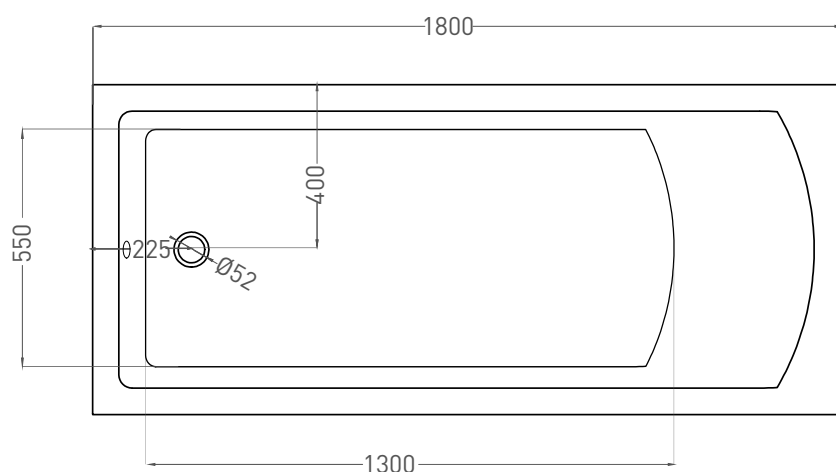

CASCATA 180x80

ВАННА ВСТРАИВАЕМАЯ 104223M

Дизайн: Salini SRL

salini
L'ANIMA DELL'ACQUA

Размеры: 1800 x 80 x 600 мм

Вес нетто / брутто: 63 / 114 кг

Объём до перелива: 325 л

Глубина до перелива: 390 мм

Материал: S-Stone

Покрытие: матовое

Цвет: RAL / белый

Комплектация: ванна, регулируемые ножки

Требуемый смеситель: настенный / напольный

Гарантия: 5 лет

Производство: Италия / Россия

Salini SRL

20122 Italia, Milano, Largo Ildefonso Schuster, 1

info@salini-srl.com

www.salini-srl.com

© Salini SRL - All rights reserved

Все права защищены. Несанкционированное копирование, публикация, полное или частичное воспроизведение запрещены.