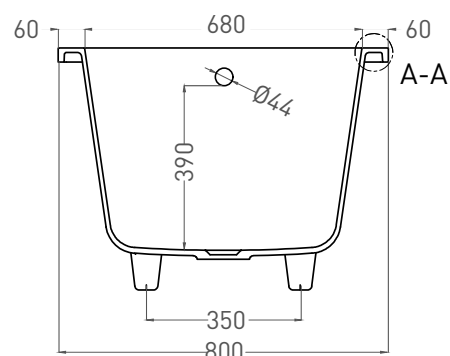

# CASCATA 180x80

ВАННА ВСТРАИВАЕМАЯ 104213G / 104213M

Дизайн: Salini SRL

salini  
L'ANIMA DELL'ACQUA

**Размеры:** 1800 x 800 x 600 мм  
**Вес нетто / брутто:** 68 / 119 кг  
**Объём до перелива:** 325 л  
**Глубина до перелива:** 390 мм  
**Материал:** S-Sense  
**Покрытие:** глянцевое / матовое  
**Цвет:** RAL / белый  
**Комплектация:** ванна, регулируемые ножки  
**Требуемый смеситель:** настенный / напольный  
**Гарантия:** 5 лет  
**Производство:** Италия / Россия

# CASCATA 180x80

ВАННА ВСТРАИВАЕМАЯ 104223M

Дизайн: Salini SRL

salini  
L'ANIMA DELL'ACQUA

**Размеры:** 1800 x 80 x 600 мм

**Вес нетто / брутто:** 63 / 114 кг

**Объём до перелива:** 325 л

**Глубина до перелива:** 390 мм