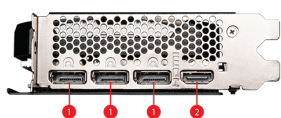

SPECIFICATIONS

Частота ядра	Экстремальная производительность: 2625 МГц (MSI Center) Boost-частота: 2610 МГц / 18 Гбит/с
Наименование модели	GeForce RTX™ 4060 Ti VENTUS 3X 16G OC
Графический процессор	NVIDIA® GeForce RTX™ 4060 Ti
Интерфейс	PCI Express® Gen 4 x16 (использует x8)
Ядер CUDA®	4352
Память	16ГБ GDDR6
Частота памяти (МГц)	18 Гбит/с
Вес (карта / с упаковкой)	757 г / 1109 г
Интерфейс памяти	128-bit
Выходы	DisplayPort x 3 (v1.4a) HDMI™ x 1 (Поддерживает 4K/120Гц HDR и 8K/60Гц HDR с переменной частотой обновления по стандарту HDMI™ 2.1a)
Потребляемая мощность (W)	165 Вт
Коннекторы питания	8-pin x 1
Реком. источник питания (Вт)	550 Вт
Размеры карты (мм)	308 x 120 x 42 мм
Поддержка DirectX версии	12 Ultimate
Поддержка OpenGL версии	4.6
Подключение дисплеев	4
Поддержка HDCP	Есть
Технология G-SYNC™	Есть
Максимальное цифровое разрешение	7680 x 4320

CONNECTIONS

1. DisplayPort
2. HDMI™

FEATURES

Система охлаждения с тремя вентиляторами

Три вентилятора и огромный радиатор обеспечивают прохладу и тишину.

Тепловые трубки

Сделаны таким образом, чтобы максимально увеличить площадь контакта с графическим чипом и равномерно распределить тепло по всей длине радиатора.

Медное основание

В основании кулера находится массивная пластина из никелированной меди, которая отводит тепло от графического процессора и чипов памяти и передает его на тепловые трубки для последующего рассеивания.

Металлическая усилительная пластина

Прочная металлическая пластина на обратной стороне видеокарты служит частью системы охлаждения. Благодаря термопрокладкам она выступает в роли радиатора, а прорезанные в ней вентиляционные отверстия дают выход горячему воздуху.