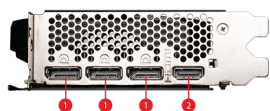

CONNECTIONS

1. DisplayPort
2. HDMI™