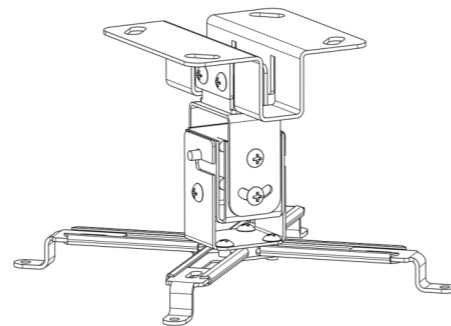

### НАЗНАЧЕНИЕ

Кронштейн для проектора — это устройство предназначено для надежной фиксации проектора к стене или потолку.

### ТЕХНИЧЕСКИЕ ХАРАКТЕРИСТИКИ:

- Установка: потолочный
- Регулировка: поворот и наклон
- Угол наклона: до 20°
- Угол поворота: 20°
- Расстояние от потолка: 120 мм
- Максимальная нагрузка: 12 кг
- Поддержка крепления VESA 75×75
- Поддержка крепления VESA 100×100
- Материал: металл
- Размер устройства: 180 × 180 × 120 мм
- Вес: 0.94 кг