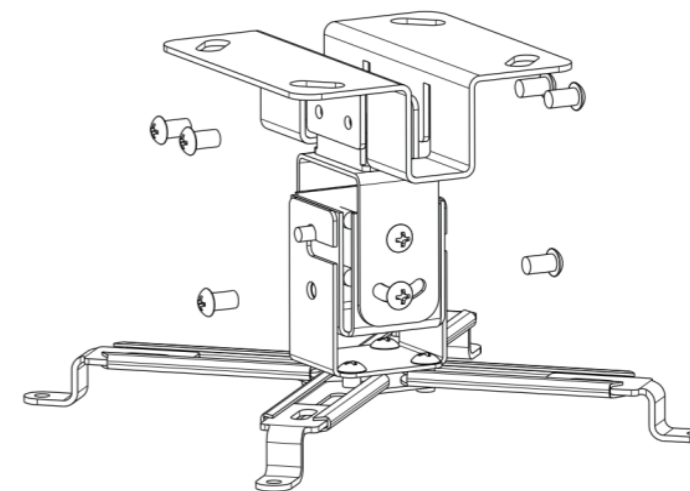

СХЕМА СБОРКИ