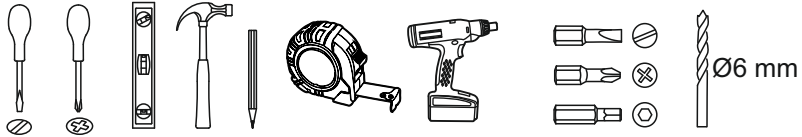

x12	x2	x17	x5	x12	x12	x76
4x13							
	x26	x9	x4	x8	x1	x4	x1

Сборка ящика

1				
2				
3				
1	700	350	1	1
2	740	330	1	1
3	740	330	1	1
4	696	163	4	1
5	572	95	4	1
6	628	68	2	1
7	300	95	8	1
8	599	298	4	1
9	725	327	2	1
10	697		1	1