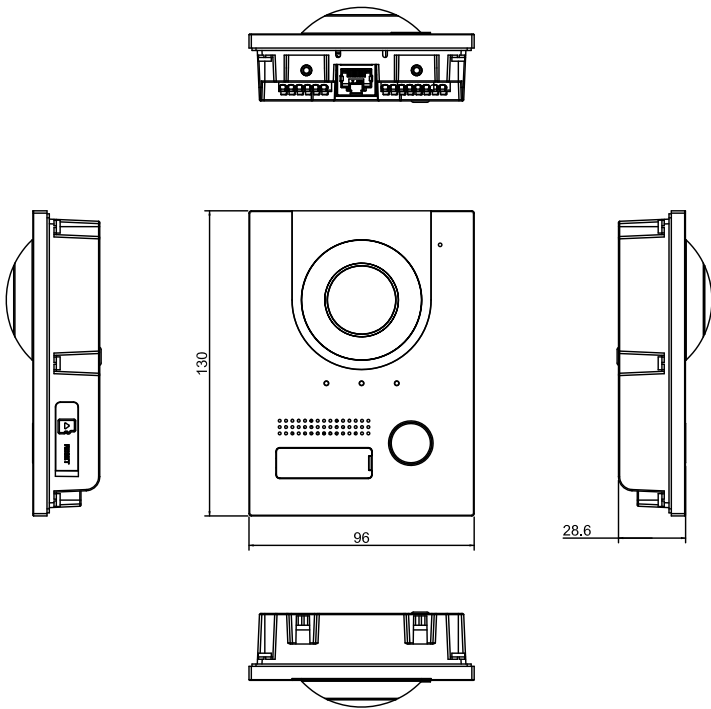

Цвет	Серебристый
Питание	12 В ~ 24 В (DC), 1 А; PoE
Блок питания	Опционально
Монтаж	Накладной, врезной
Сертификация	CE, FCC, UL
Размеры	130 мм × 96 мм × 28.5 мм
Защита	IP65, IK07
Рабочая температура	-30°C ~ +60°C
Рабочая влажность	10% ~ 90% (без конденсата)
Рабочая высота	0 м ~ 3000 м
Потребляемая мощность	≤6 Вт
Масса	Нетто: 0.35 кг Брутто: 0.4 кг

Размеры, мм

Схема применения