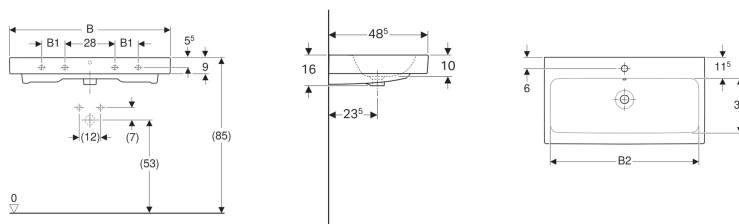

Раковина Geberit iCon

Образец

Характеристики

- Возможна установка на мебель

Технические характеристики

Материал | Сантехнический фарфор

Арт. №	Поверхность/ цвет	Отверстие под смеситель	Перелив	В	В1	В2	Ширина тумбы	Н	Т	Точки крепления
124020000	Белый	Левое и правое	На виду	120 см	28 см	114.5 см	119 см	16 см	48.5 см	4
124078000	Белый	Без	На виду	75 см	– см	69 см	74 см	15.5 см	48.5 см	2
124060000	Белый	По центру	На виду	60 см	– см	54.5 см	59.5 см	15.5 см	48.5 см	2
124063000	Белый	Без	На виду	60 см	– см	54.5 см	59.5 см	15.5 см	48.5 см	2
124025000	Белый	Без	На виду	120 см	28 см	114.5 см	119 см	16 см	48.5 см	4
124075000	Белый	По центру	На виду	75 см	– см	69 см	74 см	15.5 см	48.5 см	2
124090000	Белый	По центру	На виду	90 см	13 см	84 см	89 см	16 см	48.5 см	4
124093000	Белый	Без	На виду	90 см	13 см	84 см	89 см	16 см	48.5 см	4

Принадлежности

- Сифон бутылочный Geberit для раковин, горизонтальный выпуск
- Сифон бутылочный Geberit для раковин, компактная модель, горизонтальный выпуск