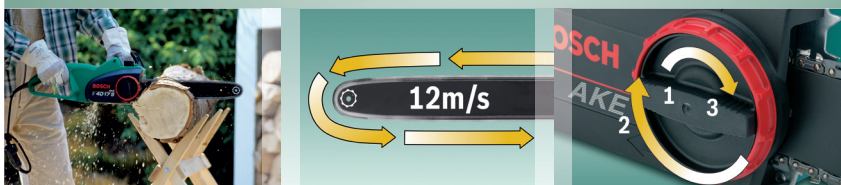

Невероятная скорость.

Тормоз, молниеносно реагирующий на отдачу пилы

Оптимальная балансировка для работы в любом положении

AKE 40-19 S
AKE 35-19 S

Система Bosch-SDS: натяжение и замена цепи без использования инструментов

Мощный двигатель Bosch и высокая скорость движения цепи при пилении

Идеально подходит для регулярного использования: от пиления дров для камина до спиливания деревьев.

Сверхмощный двигатель: мощность 1900 Вт со скоростью движения цепи 12 м/с для максимальной производительности

Bosch-SDS: простая и точная замена цепи без использования инструментов

Сверхпрочность: высочайшее качество для частого использования и долговечности

www.bosch-pt.ru

BOSCH

Разработано для жизни

1619L007YW