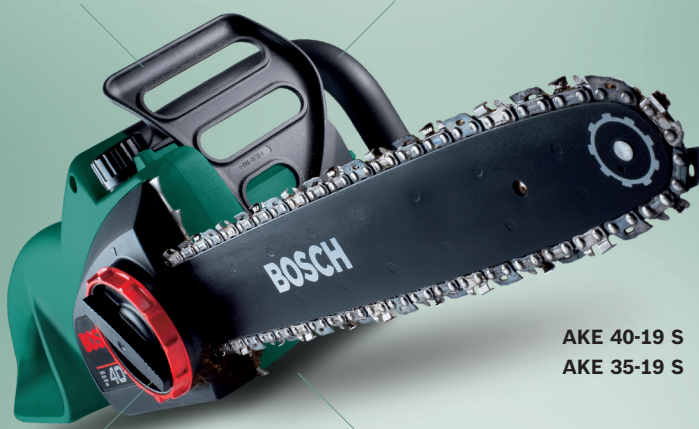

Невероятная скорость.

Тормоз, молниеносно реагирующий на отдачу пилы

Оптимальная балансировка для работы в любом положении

AKE 40-19 S
AKE 35-19 S

Система Bosch-SDS: натяжение и замена цепи без использования инструментов

Мощный двигатель Bosch и высокая скорость движения цепи при пилении

Идеально подходит для регулярного использования: от пиления дров для камина до спиливания деревьев.

Сверхмощный двигатель: мощность 1900 Вт со скоростью движения цепи 12 м/с для максимальной производительности

Bosch-SDS: простая и точная замена цепи без использования инструментов

Сверхпрочность: высочайшее качество для частого использования и долговечности

www.bosch-pt.ru

BOSCH

Разработано для жизни

1619L007YW