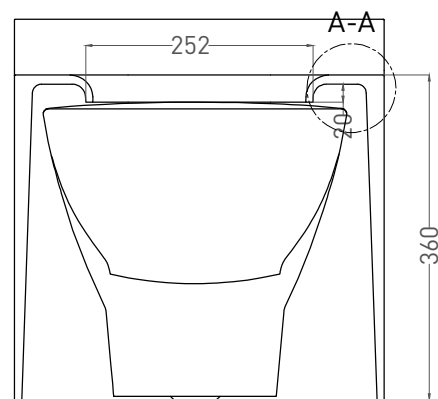

GEMELLI

УНИТАЗ ПОДВЕСНОЙ БЕЗОБОДКОВЫЙ 240121M

Дизайн: Salini SRL

salini
L'ANIMA DELL'ACQUA

Размеры: 530 x 410 x 420 мм

Вес нетто : 41 кг

Материал: Керамика / S-Stone

Покрытие: матовое

Цвет: RAL / белый

Комплектация:

Подвесной безободковый унитаз Zentrum от Vitra

Крышка с микролифтами

Каркас из S-Stone

Установка подвесного типа на инсталляцию, крепления в комплект не входят

Гарантия: 5 лет

Производство: Италия / Россия

Salini SRL

20122 Italia, Milano, Largo Ildefonso Schuster, 1

info@salini-srl.com

www.salini-srl.com

© Salini SRL - All rights reserved

Все права защищены. Несанкционированное копирование, публикация, полное или частичное воспроизведение запрещены.