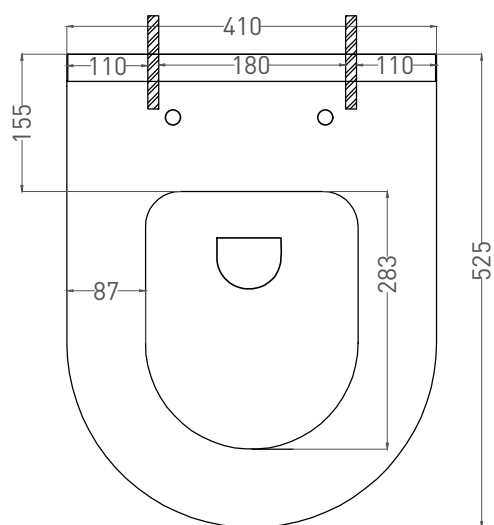

GEMELLI

УНИТАЗ ПОДВЕСНОЙ БЕЗОБОДКОВЫЙ 240121M

Дизайн: Salini SRL

salini
L'ANIMA DELL'ACQUA

Размеры: 530 x 410 x 420 мм

Вес нетто : 41 кг

Материал: Керамика / S-Stone

Покрытие: матовое

Цвет: RAL / белый

Комплектация:

Подвесной безободковый унитаз Zentrum от Vitra

Крышка с микролифтами

Каркас из S-Stone

Установка подвесного типа на инсталляцию, крепления в комплект не входят

Гарантия: 5 лет

Производство: Италия / Россия

Salini SRL

20122 Italia, Milano, Largo Ildefonso Schuster, 1

info@salini-srl.com

www.salini-srl.com

© Salini SRL - All rights reserved

Все права защищены. Несанкционированное копирование, публикация, полное или частичное воспроизведение запрещены.