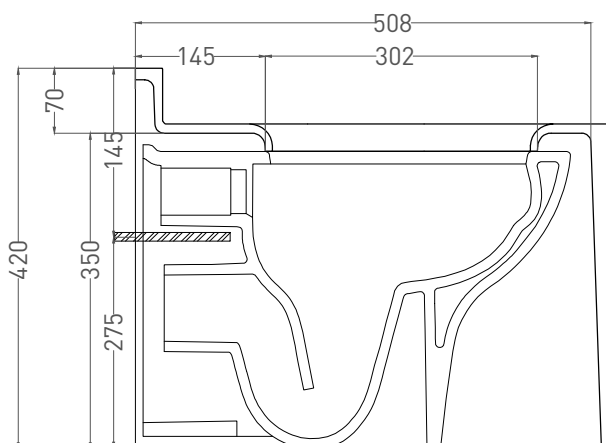

GEMELLI

УНИТАЗ ПОДВЕСНОЙ БЕЗОБОДКОВЫЙ 240121M

Дизайн: Salini SRL

salini
L'ANIMA DELL'ACQUA

Размеры: 530 x 410 x 420 мм

Вес нетто : 41 кг

Материал: Керамика / S-Stone

Покрытие: матовое

Цвет: RAL / белый

Комплектация:

Подвесной безободковый унитаз Zentrum от Vitra

Крышка с микролифтами

Каркас из S-Stone

Установка подвесного типа на инсталляцию, крепления в комплект не входят

Гарантия: 5 лет

Производство: Италия / Россия

Salini SRL

20122 Italia, Milano, Largo Ildefonso Schuster, 1

info@salini-srl.com

www.salini-srl.com

© Salini SRL - All rights reserved

Все права защищены. Несанкционированное копирование, публикация, полное или частичное воспроизведение запрещены.