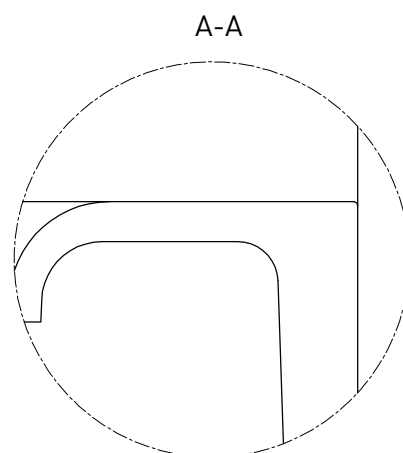

GEMELLI

УНИТАЗ ПОДВЕСНОЙ БЕЗОБОДКОВЫЙ 240121M

Дизайн: Salini SRL

salini
L'ANIMA DELL'ACQUA

Размеры: 530 x 410 x 420 мм

Вес нетто : 41 кг

Материал: Керамика / S-Stone

Покрытие: матовое

Цвет: RAL / белый

Комплектация:

Подвесной безободковый унитаз Zentrum от Vitra

Крышка с микролифтами

Каркас из S-Stone

Установка подвесного типа на инсталляцию, крепления в комплект не входят

Гарантия: 5 лет

Производство: Италия / Россия

Salini SRL

20122 Italia, Milano, Largo Ildefonso Schuster, 1

info@salini-srl.com

www.salini-srl.com

© Salini SRL - All rights reserved

Все права защищены. Несанкционированное копирование, публикация, полное или частичное воспроизведение запрещены.