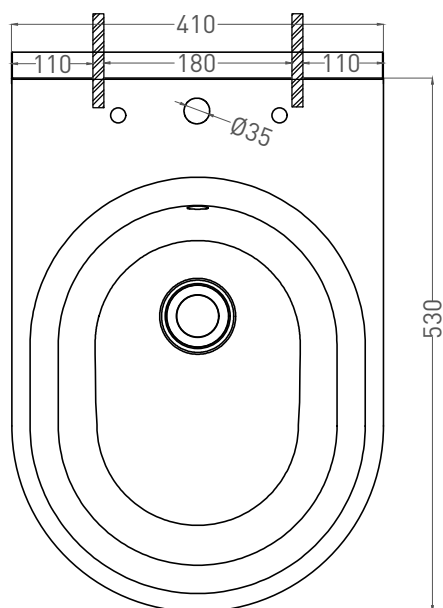

GEMELLI

БИДЕ 250121M

Дизайн: Salini SRL

salini
L'ANIMA DELL'ACQUA

Размеры: 530 x 410 x 360 мм

Вес нетто : 18 кг

Материал: S-Stone

Покрытие: матовое

Цвет: RAL / белый

Комплектация: биде, встроенный перелив, сифон, донный клапан, используется крепление инсталляции, в комплект крепления не входит

Гарантия: 5 лет

Производство: Италия / Россия

Salini SRL

20122 Italia, Milano, Largo Ildefonso Schuster, 1

info@salini-srl.com

www.salini-srl.com

© Salini SRL - All rights reserved

Все права защищены. Несанкционированное копирование, публикация, полное или частичное воспроизведение запрещены.