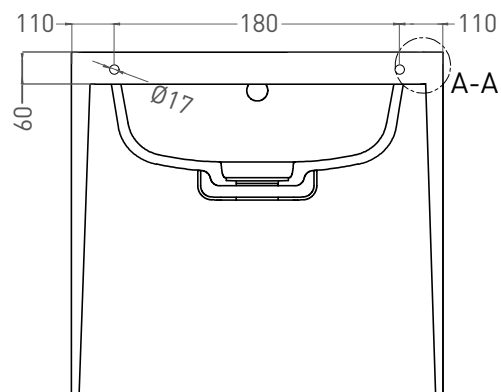

GEMELLI

БИДЕ 250121M

Дизайн: Salini SRL

salini
L'ANIMA DELL'ACQUA

Размеры: 530 x 410 x 360 мм

Вес нетто : 18 кг

Материал: S-Stone

Покрытие: матовое

Цвет: RAL / белый

Комплектация: биде, встроенный перелив, сифон, донный клапан, используется крепление инсталляции, в комплект крепления не входит

Гарантия: 5 лет

Производство: Италия / Россия

Salini SRL

20122 Italia, Milano, Largo Ildefonso Schuster, 1

info@salini-srl.com

www.salini-srl.com

© Salini SRL - All rights reserved

Все права защищены. Несанкционированное копирование, публикация, полное или частичное воспроизведение запрещены.