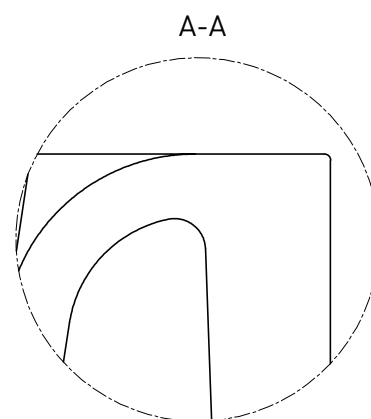

GEMELLI

БИДЕ 250121M

Дизайн: Salini SRL

salini
L'ANIMA DELL'ACQUA

Размеры: 530 x 410 x 360 мм

Вес нетто : 18 кг

Материал: S-Stone

Покрытие: матовое

Цвет: RAL / белый

Комплектация: биде, встроенный перелив, сифон, донный клапан, используется крепление инсталляции, в комплект крепления не входит

Гарантия: 5 лет

Производство: Италия / Россия

Salini SRL

20122 Italia, Milano, Largo Ildefonso Schuster, 1

info@salini-srl.com

www.salini-srl.com

© Salini SRL - All rights reserved

Все права защищены. Несанкционированное копирование, публикация, полное или частичное воспроизведение запрещены.