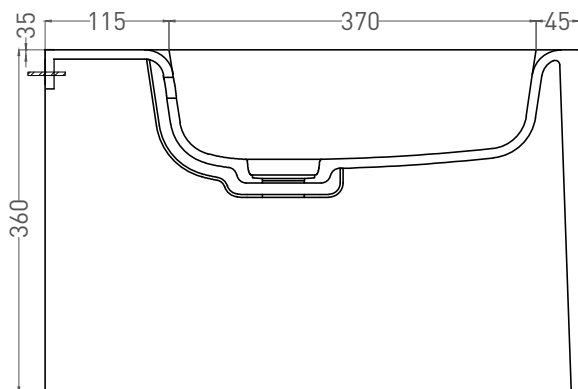

GEMELLI

БИДЕ 250121M

Дизайн: Salini SRL

salini
L'ANIMA DELL'ACQUA

Размеры: 530 x 410 x 360 мм

Вес нетто : 18 кг

Материал: S-Stone

Покрытие: матовое

Цвет: RAL / белый

Комплектация: биде, встроенный перелив, сифон, донный клапан, используется крепление инсталляции, в комплект крепления не входит

Гарантия: 5 лет

Производство: Италия / Россия

Salini SRL

20122 Italia, Milano, Largo Ildefonso Schuster, 1

info@salini-srl.com

www.salini-srl.com

© Salini SRL - All rights reserved

Все права защищены. Несанкционированное копирование, публикация, полное или частичное воспроизведение запрещены.