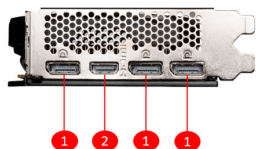

Спаренные лопасти создают повышенное воздушное давление.

ПРОЧНАЯ ПЛАСТИНА

Обратную сторону видеокарты прикрывает прочная пластина со шлифованной поверхностью.

Технология Zero Frozr

Технология Zero Frozr означает полную остановку вентиляторов при низкой температуре графического процессора, что делает видеокарту абсолютно бесшумной.

CONNECTIONS

1. DisplayPort
2. HDMI™