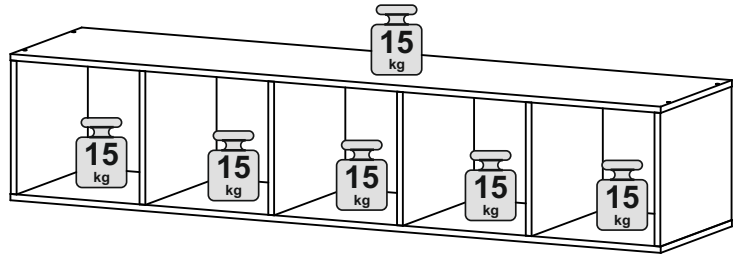

7"а" - стеллаж

7"b" – тумба напольная

7"С" - полка навесная

"a"

"b"

"c"

ПРАЙМ

PRAIM

30-45min

PH2

⑩ 332x332x16 (x1)

⑪ 330x90x3 (x1)

1:1

x8

x1

x1