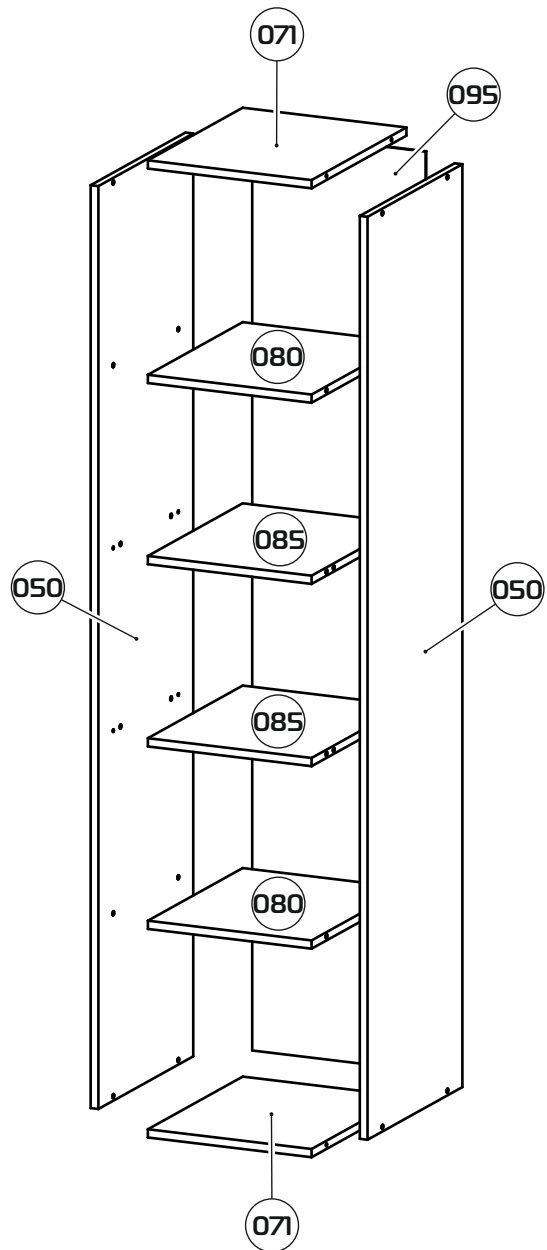

ПРАЙМ-51

PRAIM-51

45-60 min

PH2

050 1788x420x16 (x2)

071 338x420x16 (x2)

080 338x420x16 (x2)

085 338x420x16 (x2)

095 1782x358x3 (x1)

1:1

1

2

3

4

5

6

7"а" - стеллаж

7"b" – тумба напольная

7"С" - полка навесная

"a"

"b"

"c"

ПРАЙМ

PRAIM

30-45min

PH2

⑩ 332x332x16 (x1)

⑪ 330x90x3 (x1)

1:1

x8

x1

x1