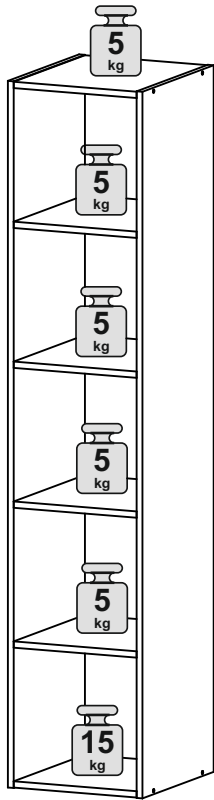

ПРАЙМ-51

PRAIM-51

45-60 min

PH2

050 1788x420x16 (x2)

071 338x420x16 (x2)

080 338x420x16 (x2)

085 338x420x16 (x2)

095 1782x358x3 (x1)

1:1

1

2

3

4

5

6

7"а" - стеллаж

7"b" – тумба напольная

7"С" - полка навесная

"a"

"b"

"c"

ПРАЙМ

PRAIM

30-45min

PH2

⑩ 332x332x16 (x1)

⑪ 330x90x3 (x1)

1:1

x8

x1

x1