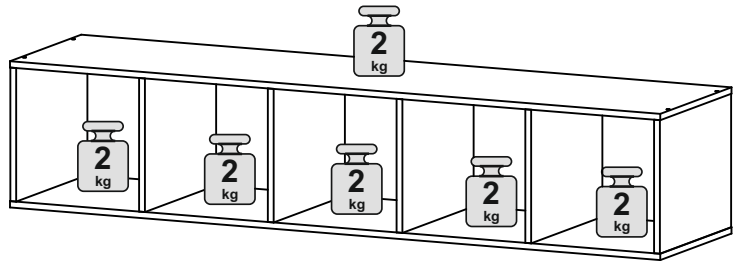

7"а" - стеллаж

7"b" – тумба напольная

7"С" - полка навесная

"a"

"b"

"c"

ПРАЙМ

PRAIM

30-45min

PH2

⑩ 332x332x16 (x1)

⑪ 330x90x3 (x1)

1:1

x8

x1

x1