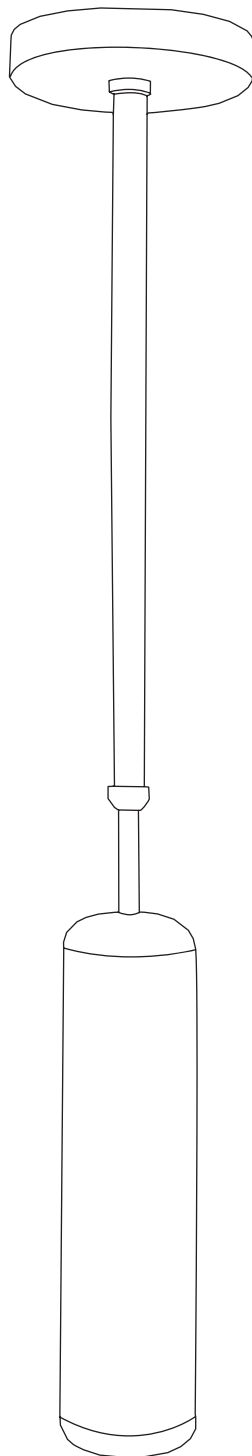

Модель 50255/1

СВЕТИЛЬНИК ОБЩЕГО НАЗНАЧЕНИЯ
ПОДВЕСНОЙ СВЕТИЛЬНИК

EUROSVET®

ИНСТРУКЦИЯ ПО СБОРКЕ

Комплекующая часть	Кол-во, шт.
Крепежная планка	1
Светильник в сборе	1

- Установка приобретённого светильника должна производиться сертифицированным электриком!
- Отключайте электропитание перед установкой светильника!
- Используйте перчатки при монтаже ламп – это существенно продлевает срок их службы!
- До полного окончания сборки не выбрасывайте оберточную бумагу: в ней могут оставаться отдельные элементы люстры или случайно отсоединившиеся хрусталики!
- Не допускайте перепадов напряжения в сети выше 240В.
- При чистке арматуры используйте мягкую салфетку с чистящими средствами, специально предназначенными для металлических гальванизированных изделий.
- Запрещается монтаж светильников на любых легкоплавких, легковоспламеняющихся и токопроводящих поверхностях.
- Действие гарантии не распространяется на случаи нарушения правил эксплуатации, неправильной установки оборудования, внесения изменений в конструкцию светильника, невыполнения периодических профилактических работ или небрежности со стороны покупателя или третьих лиц. Действие гарантии не распространяется также на возможный дополнительный ущерб или дополнительные расходы, например, на отделку интерьера.