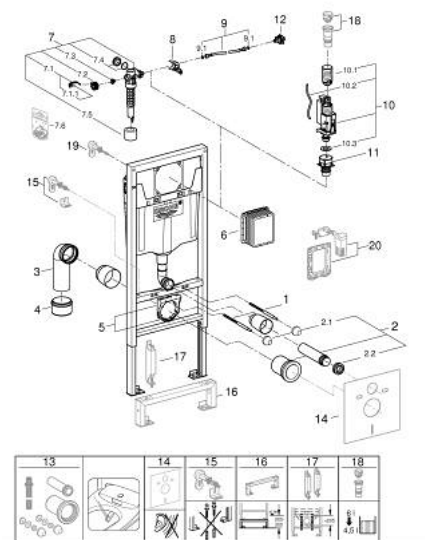

38 528 001 RAPID SL ИНСТАЛЛЯЦИЯ ДЛЯ ПОДВЕСНОГО УНИТАЗА, МОНТАЖНАЯ ВЫСОТА 1.13 М

ЗАПАСНЫЕ ЧАСТИ , сентября 2022 – now

- 1: Резьбовые болты (Spare part-nr. 4276400M)
- 2: Впускной и смывной гарнитуры для унитаза (Spare part-nr. 37311K00)
- 2.1: Крепёж (Spare part-nr. 43511SH0)
- 2.2: Соединение (Spare part-nr. 37119000)
- 3: PP-смывная дуга DN 90 (Spare part-nr. 42327000)
- 4: 4" адаптер патрубка (Spare part-nr. 42242000)
- 5: Фиксаторы (Spare part-nr. 42243000)
- 6: Ревизионная камера (Spare part-nr. 66791000)
- 7: Наполнительный клапан (Spare part-nr. 37095000)
- 7.1: Рычаг (Spare part-nr. 43734000)
- 7.1.1: Уплотнение (Spare part-nr. 4377000M)
- 7.2: Вентильная головка (Spare part-nr. 43536000)
- 7.3: Мембрана (Spare part-nr. 4375800M)
- 7.4: Колпак винта (Spare part-nr. 43735000)
- 7.5: Вентильный поплавок 5 шт. (Spare part-nr. 4379100M)
- 7.6: Комплект уплотнений (Spare part-nr. 43722000)*
- 8: Держатель для смесителей GROHE встроенного монтажа (Spare part-nr. 42246000)
- 9: Шланг подключения (Spare part-nr. 42233000)
- 9.1: O-кольцо (Spare part-nr. 0319100M)
- 10: AV1 Смывной вентиль с удлиннителем (Spare part-nr. 42320000)
- 10.1: Удлиннитель перелива (Spare part-nr. 42313000)
- 10.2: пневматический шланг (Spare part-nr. 42319000)
- 10.3: Уплотнение (Spare part-nr. 42310000)
- 11: Седло клапана для GD 2 (Spare part-nr. 42315000)
- 12: Подключение воды (Spare part-nr. 48561000)
- 13: Набор для дооснащения инсталляции для унитаза-биде (Sensia IGS, Sensia Arena) (Spare part-nr. 40899000)
- 14: Звукоизоляционный комплект (Spare part-nr. 37131000)*
- 15: Дополнительный крепеж к стене, вариативное размещение (Spare part-nr. 38733000)*
- 16: Удлинение (Spare part-nr. 38629000)*
- 17: Аксессуары (Spare part-nr. 38779000)*
- 18: Переходник 4,5 л для GD 2 (Spare part-nr. 42333000)*
- 19: Настенный уголок (Spare part-nr. 3855800M)*
- 20: Rapid SL connection set for shower WC (Spare part-nr. 38925000)*
- 21: Деталь переоснащения (Spare part-nr. 38796000)*

* Optional accessories