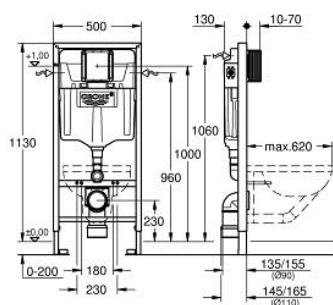

38 528 001 RAPID SL ИНСТАЛЛЯЦИЯ ДЛЯ ПОДВЕСНОГО УНИТАЗА, МОНТАЖНАЯ ВЫСОТА 1.13 М

ОПИСАНИЕ ПРОДУКТА (1/2)

- смывной бачок GD 2
- для монтажа перед стеной или стеной перегородкой
- самонесущая стальная рама с порошковым напылением
- подготовлена для облицовки
- фиксированные подключения
- быстрая регулировка по высоте
- крепежный материал
- проверено -TUEV
- 2 болта-держателя для унитаза
- крепление для керамики
- для подвесных унитазов с опорной поверхностью менее 205 мм требуется дополнительный аксессуар *38 779 000 (*покупается отдельно)
- расстояние между болтами 180/230 мм
- выходной патрубок для унитаза Ø 90 мм
- регулировка глубины монтажа
- редуктор Ø 90/110 мм
- впускной и смывной гарнитуры
- Смывной бачок GD 2, 6 - 9 л, со следующими характеристиками:
- заводская настройка 6 л и 3 л
- Пневматический смывной клапан с тремя режимами слива: 2-х объёмный, старт/стоп, или непрерывный
- Подключение воды слева, справа и сзади
- Арматурная группа I
- с изоляцией от конденсационной влаги
- подключение воды DN 15
- во время сборки не требуется дополнительного инструмента для монтажа инспекционного короба
- для вертикального или горизонтального монтажа

38 528 001 **RAPID SL** ИНСТАЛЛЯЦИЯ ДЛЯ ПОДВЕСНОГО УНИТАЗА, МОНТАЖНАЯ ВЫСОТА 1.13 М

ОПИСАНИЕ ПРОДУКТА (2/2)

- для монтажа перед стеной необходимо заказать настенные уголки 38 558 00M (продаются отдельно)
- для монтажа маленьких смывных панелей необходимо заказать ревизионный короб 40 911 000 (приобретается отдельно)