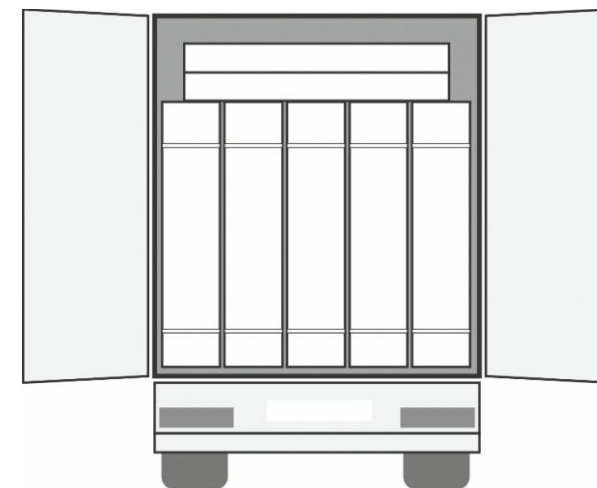

КОМПАКТНАЯ УПАКОВКА

Короба оптимизированы по объему, что увеличивает количество мест в каждой поставке и гарантирует безопасную транспортировку. Вертикальное хранение обеспечивает максимальное заполнение пространства контейнеров, позволяет снизить стоимость транспортировки и сократить время загрузки / разгрузки.

Упаковка позволяет отправлять груз всеми видами транспорта на любые расстояния.

КРОВАТЬ МАРГО

/ Упаковка 140 / 160 / 180

кровать + подъемный механизм
с бельевым ящиком

Объем общий, м³

0,548 / 0,602 / 0,646

Количество упаковок

5

Вес брутто, кг

105,2 / 114,4 / 123,2

/ Укладка на паллетах и в фуре