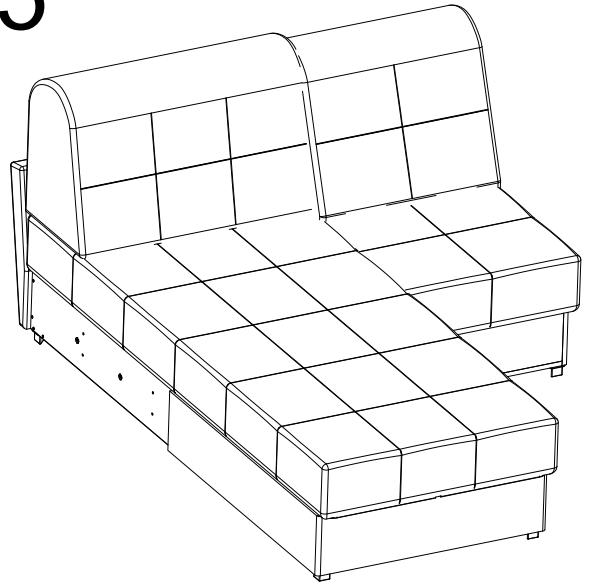

Инструкция по сборке диванов:

- Дублин**
- Блэквуд**

M6x65

M6x45

M6x30

D6/18

M6

S=20 mm

3

4

5

6

3

2x

4

5