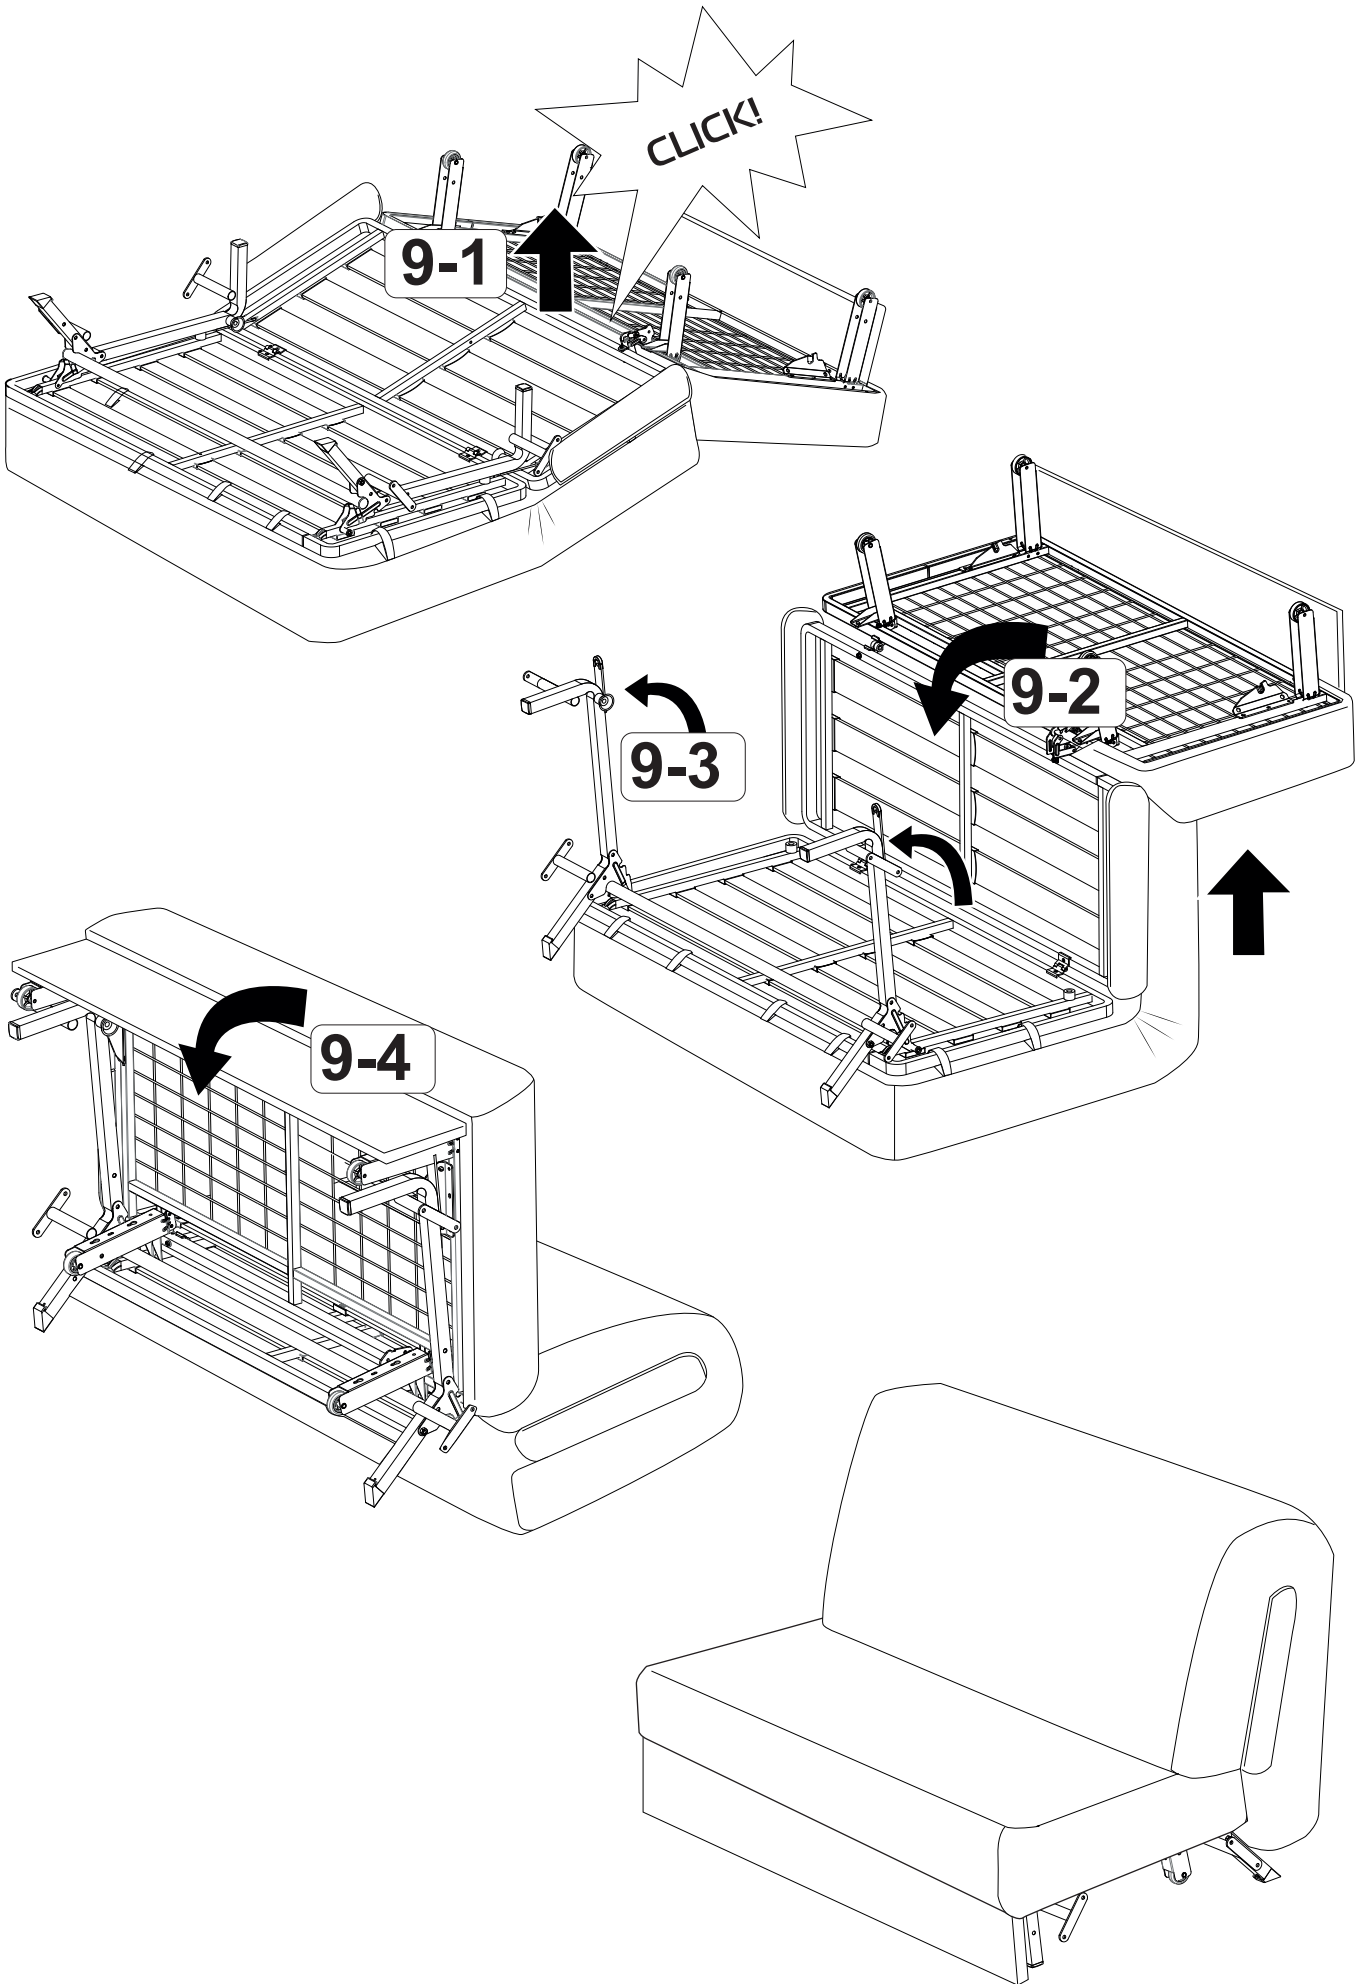

Инструкция по сборке диванов:

- Дублин**
- Блэквуд**

M6x65

M6x45

M6x30

D6/18

M6

S=20 mm

S=10 mm

1

2

3

4

5

6

7

6x

4x

8

2x

2x

9

4.1

4.2

5

6

4.1

4.2

5

6

7

8