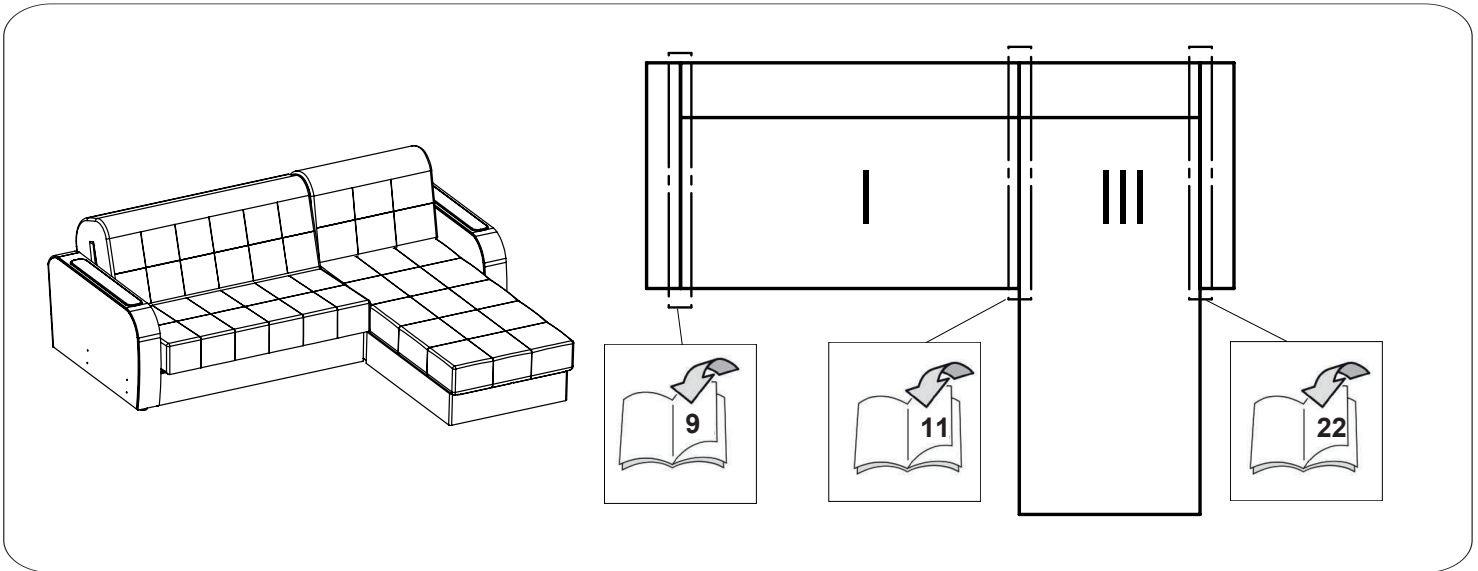

Инструкция по сборке диванов:

- Дублин**
- Блэквуд**

M6x65

M6x45

M6x30

D6/18

M6

S=20 mm

S=10 mm

1

2

3

4

5

6

7