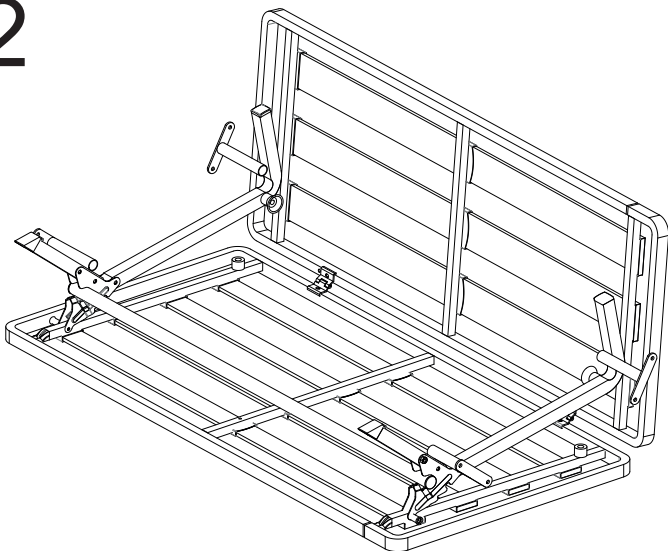

Инструкция по сборке диванов:

- Дублин**
- Блэквуд**

M6x65

M6x45

M6x30

D6/18

M6

S=20 mm

S=10 mm

1

2

3

4

5

6

7