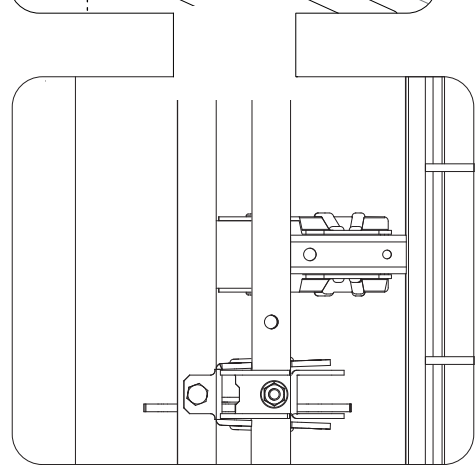

Инструкция по сборке диванов:

- Дублин**
- Блэквуд**

M6x65

M6x45

M6x30

D6/18

M6

S=20 mm

S=10 mm

1

2

3

4

5

6

7

6x

4x

8

2x

2x

9

4.1

4.2