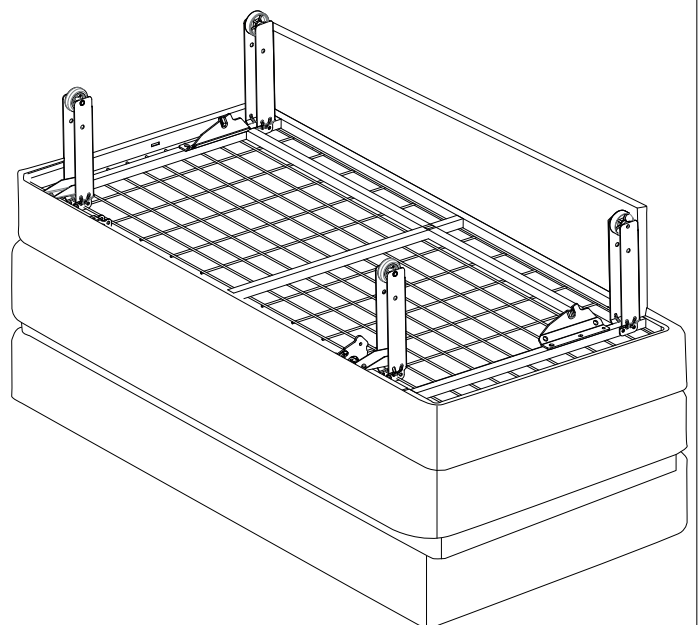

Инструкция по сборке диванов:

- Дублин**
- Блэквуд**

M6x65

M6x45

M6x30

D6/18

M6

S=20 mm

S=10 mm

1

2

3

4

5

6

7