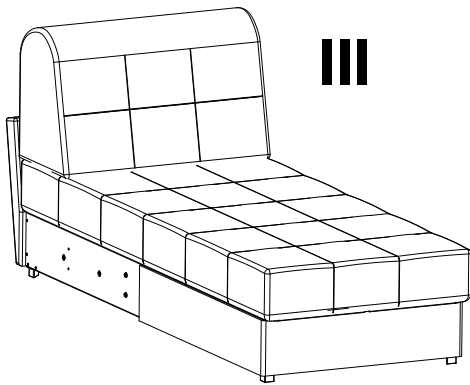

Инструкция по сборке диванов:

- Дублин**
- Блэквуд**

M6x65

M6x45

M6x30

D6/18

M6

S=20 mm

S=10 mm

1

2

3

4

5

6

7