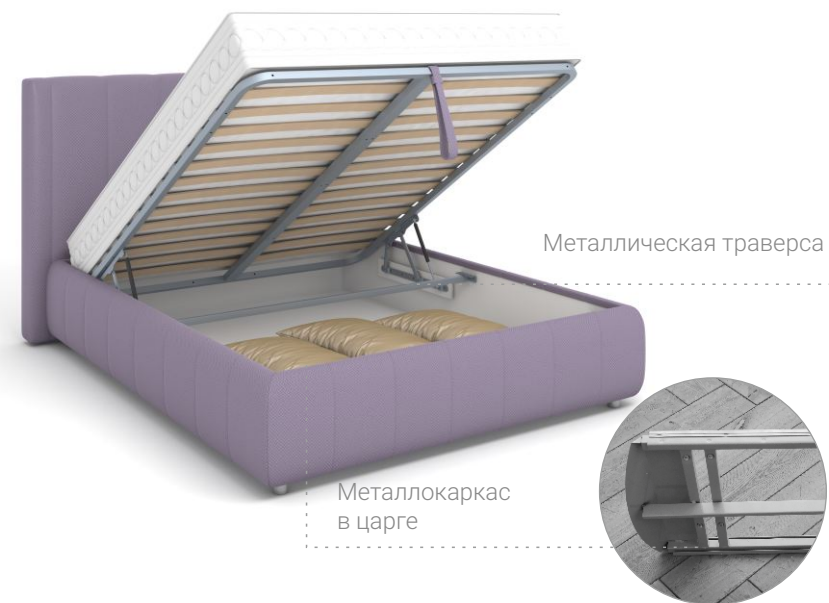

Съемный чехол облегчает уход за кроватью.
Возможность замены чехла на другое цветовое решение.

ПРЕИМУЩЕСТВА КРОВАТИ САВОЙЯ

НА ВЫБОР:
2 КРОВАТНЫХ
ОСНОВАНИЯ

МЕТАЛЛИЧЕСКАЯ
РАМА

ЛЕГКАЯ ЧИСТКА

ВЫДЕРЖИВАЕТ
БОЛЬШИЕ НАГРУЗКИ

ЭКОЛОГИЧНАЯ

СЪЕМНЫЙ ЧЕХОЛ
НА ЦАРГЕ

РАЗДВИЖНОЙ
БЕЛЬЕВОЙ ЯЩИК

ГАЗЛИФТЫ
STABILUS

ШИРОКИЙ
РАЗМЕРНЫЙ РЯД

ТЕХНИЧЕСКИЕ ХАРАКТЕРИСТИКИ

КРОВАТЬ САВОЙЯ

Габаритные размеры Д x Г x В, см	124/154/175/195/215/ 235 x 226 x 126*
Размеры спального места Ш x Д, см	80/120/140/160/180/200 x 200
Заглубление под матрас на основании FerraFondo, см	9,5
Заглубление под матрас на основании FerraFondo lux, см	7,5
Толщина изголовья, см	14
Царга, Ш x В, см	6 x 40
Высота ножек, см	4
Подъемный механизм+матрасодержатели (2 шт)	в комплекте (газлифт Stabilus)
Бельевой ящик (с раздвижным дном)	в комплекте

* Высота изголовья для кровати шириной 124 см равна 102 см

ОПИСАНИЕ МАТЕРИАЛОВ

Дизайн

- Стильная и уютная кровать для любого интерьера.
- Округлые контуры царги без острых углов за счет объемного наполнителя холкон 300 гр/м².
- Высокое и мягкое изголовье с элегантной стежкой.

Механизм и каркас

- Цоколь и спинка имеют металлический каркас из конструкционной стали с включением легирующих элементов. Не подвержен коррозии, влиянию перепадов температуры и влажности. Цельногнутая рамка кровати гарантирует идеальную геометрию и отсутствие скрипов.
- Дно ящика из ЛДСП 10 мм на прочном трубном каркасе подходит для хранения тяжелых вещей.
- Подъемный механизм с газлифтами Stabilus.
- Кровать выполнена из экологически чистых материалов.
- Металлокаркас в основе царги позволяет разбирать и компактно транспортировать кровать, а также многократно ее собирать и разбирать.