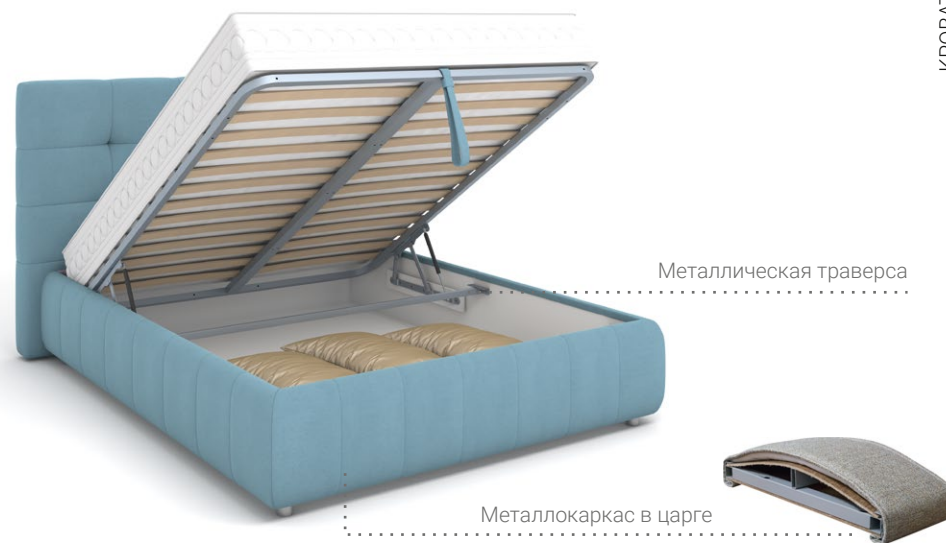

ТЕХНИЧЕСКИЕ ХАРАКТЕРИСТИКИ

КРОВАТЬ КРИТ